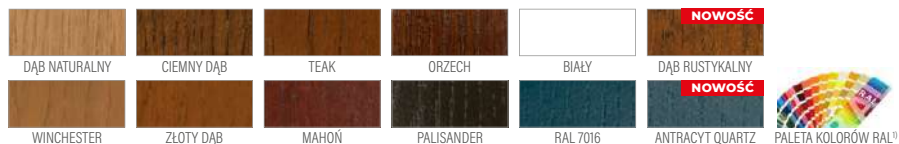

P50

SOSNA **5700 zł***
 DĄB / MERANTI **6000 zł***

P22

SOSNA **6350 zł***
 DĄB / MERANTI **6650 zł***

P34

SOSNA **6350 zł***
 DĄB / MERANTI **6650 zł***

DOPLATA DO GRUBOŚCI

◀82▶ **+800 zł,** ▶102▶ **+2200 zł**