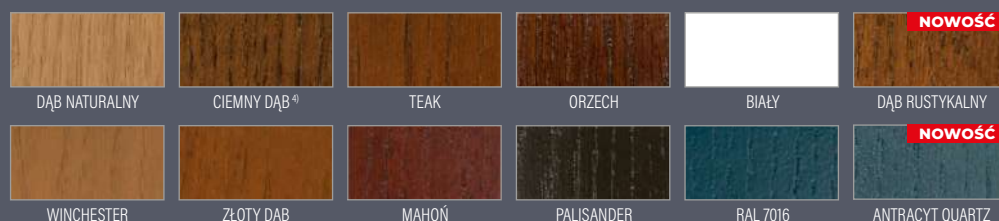

GRUBOŚĆ DRZWI

- ◀ 72 ▶ ◀ 82 ▶ ◀ 102 ▶

RODZAJ

FREZOWANIE

WYKOŃCZENIE

¹⁾ dopłata 1000 zł netto – kierunek usłojenia może być pionowy lub poziomy (oprócz modeli z głębokimi frezowaniami)
²⁾ dopłata 1500 zł netto – kierunek usłojenia może być pionowy lub poziomy (oprócz modeli z głębokimi frezowaniami)