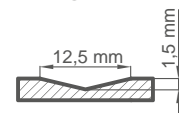

FREZOWANIE

¹⁾ dopłata 300 zł, ²⁾ dopłata 500 zł – kierunek ustojenia może być pionowy lub poziomy, dla drzwi pełnych lub z płytkim frezowaniem

³⁾ gładki lub ze strukturą drewna

Cena dotyczy skrzydła i nie obejmuje klamki oraz ościeżnicy. Podane ceny są cenami netto – nie zawierają podatku VAT.