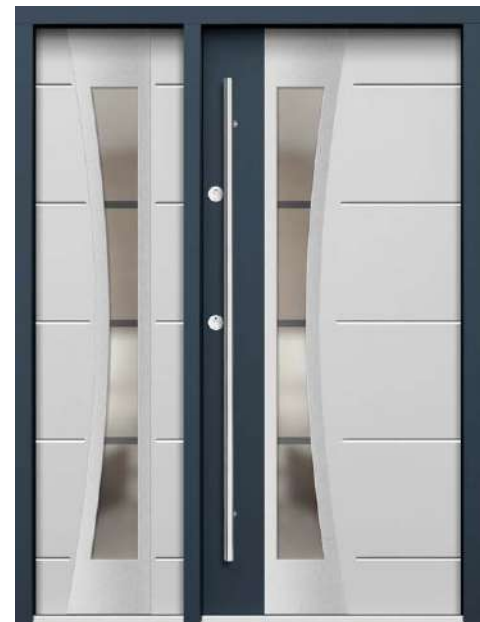

P98

+ DOSTAWKA STAŁA SZKLONA (IMITACJA SKRZYDŁA)

Uwaga: dostawka stała w ościeżnicy - szklenie - pakiet zespolony bezpieczny 44 mm reflex brąz

Uwaga: dostawka stała imitacja skrzydła mocowana jest na zawiasach.