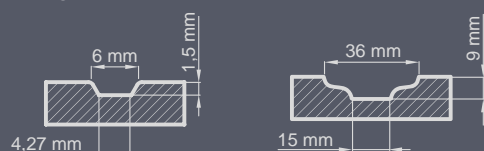

RODZAJ

FREZOWANIE