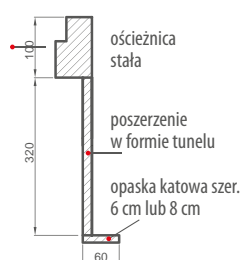

poszerzenie
ościeżnicy