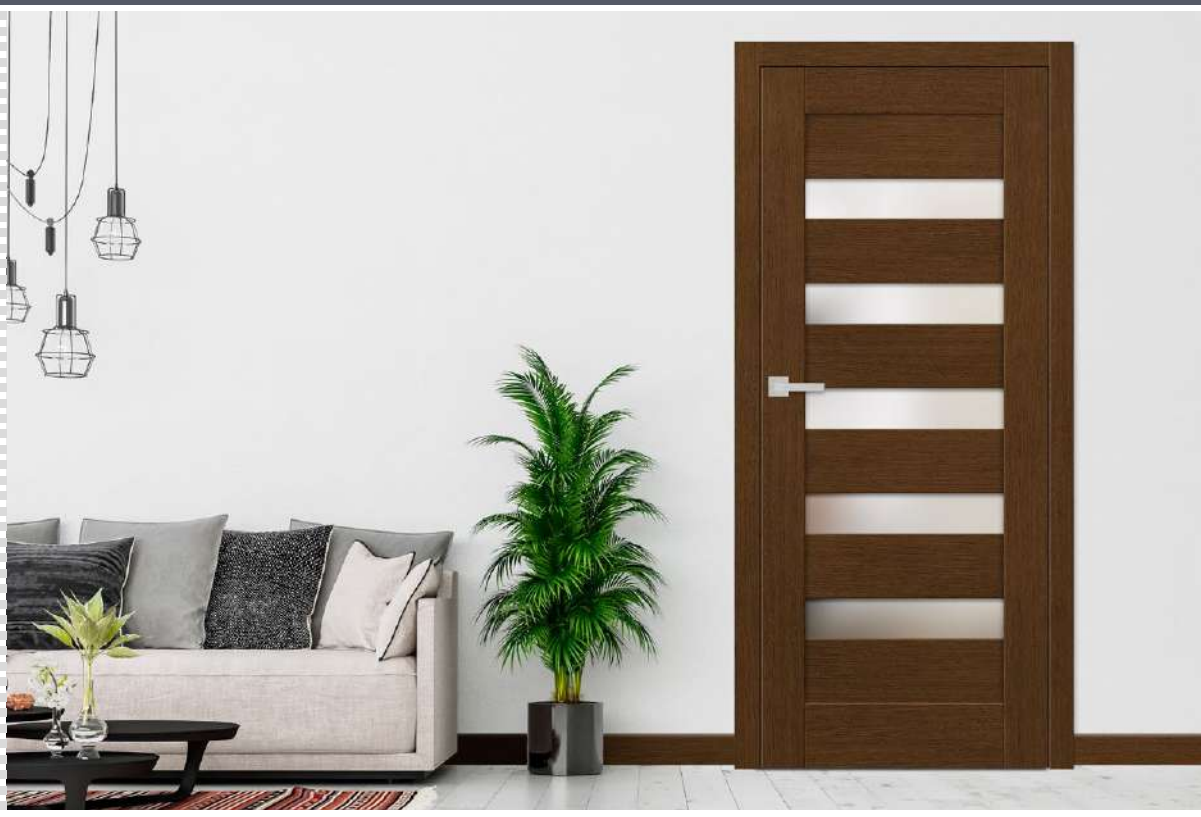

MAGNOLIA 1 ciemny dąb, klamka TOPAZ chrom szczotkowany