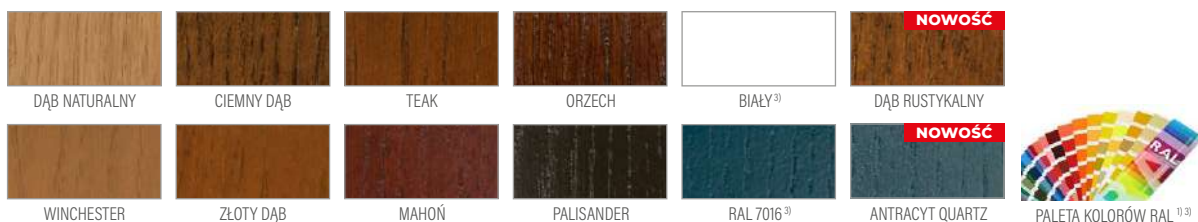

MISKANT

cena za skrzydło w standardowej wysokości do 215 cm

2100 zł*

+ cena ościeżnicy na str. 96

PRZEKRÓJ DRZWI

DOSTĘPNE SZEROKOŚCI SKRZYDEŁ

60 70 80 90 100 **POD WYMIAR**

WYKOŃCZENIE