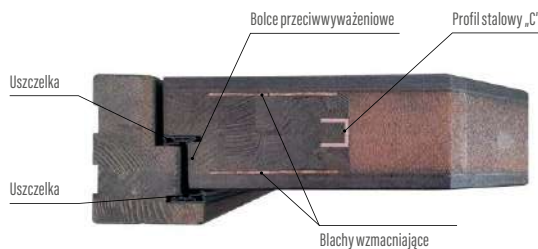

- grubość skrzydła 82 mm
- uszczelka w skrzydle i futrynie
- drzwi w systemie bezprzylgowym
- poszycie zewnętrzne skrzydła wykonane ze sklejki wodoodpornej mahoń meranti lub dąb o grubości 12 mm
- konstrukcja wewnętrzna skrzydła w postaci kratownicy z wypełnieniem z pianki poliuretanowej o gr. 58 mm
- ramiak skrzydła wykonany z drewna sosna+meranti lub sosna+dąb, wzmocniony blachą oraz profilem „C”
- trzy zawiasy chowane
- bolce przeciwważeniowe

Ościeżnica

- drewno klejone warstwowo z doklejkami mahoń-meranti lub dąb o wymiarach 107 mm x 80 mm
- próg drewniany

Wykończenie

- pięciokrotne malowanie metodą hydrodynamiczną farbami wodorozcieńczalnymi wg palety kolorów ERKADO lub kryjącymi RAL za dopłatą oprócz RAL 9016 (biały) i RAL 7016 (antracyt) (str. 105)

Wymiary

- dostępne są w wymiarach niestandardowych bez dopłaty za nietypowy wymiar. Dopłata obejmuje wyłącznie drzwi: wyższe niż 214 cm i szersze niż 106 cm.

Wyposażenie standardowe

- zamek listwowy na 1 wkładkę, rozstaw 72 mm
- trzy zawiasy chowane w trzech płaszczyznach „3D”
- próg drewniany
- blachy ozdobne, nierdzewne w wybranych modelach
- pakiet szybowy ze szkłem lakierowanym czarnym w wybranych modelach

Wyposażenie za dopłatą

- klamka	- elektrozaczep
- wkładki	- wkładka termoizolacyjna do progu
- pochwyt	- okapnik aluminiowy (drzwi otwierane do wewnątrz)
- zamek biometryczny	- kontrakt alarmowy
- zamek listwowy na 2 wkładki	
- wizjer