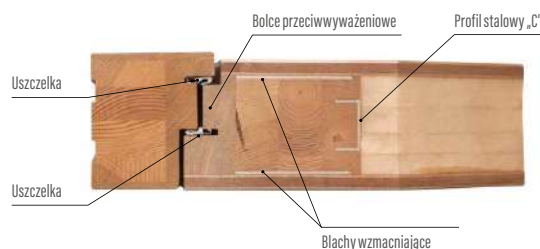

Ościeżnica

- drewno klejone warstwowo z doklejkami mahoń-meranti lub dąb o wymiarach 107 mm x 80 mm
- próg drewniany

Wykończenie

- pięciokrotne malowanie metodą hydrodynamiczną farbami wodorozcieńczalnymi wg palety kolorów ERKADO lub kryjącymi RAL za dopłatą oprócz RAL 9016 (biały) i RAL 7016 (antracyt) (str. 105)

Wymiary

- typowe wg tabeli (str. 104)
- dostępne są w wymiarach niestandardowych bez dopłaty za nietypowy wymiar. Dopłata obejmuje wyłącznie drzwi: wyższe niż 214 cm i szersze niż 106 cm.

Wypożenie standardowe

- zamek listwowy na 1 wkładkę, rozstaw 72 mm
- trzy zawiasy chowane w trzech płaszczyznach „3D”
- próg drewniany
- blachy ozdobne, nierdzewne w wybranych modelach
- pakiet szybowy ze szkłem lakierowanym czarnym w wybranych modelach

Wypożenie za dopłatą

- klamka
- wkładki 55/70
- pochwyt
- zamek biometryczny
- zamek listwowy na 2 wkładki
- wizjer
- elektrozaczep
- wkładka termoizolacyjna do progu
- okapnik aluminiowy (drzwi otwierane do wewnątrz)
- kontrakt alarmowy