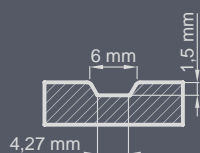

PŁYTKIE FREZOWANIE