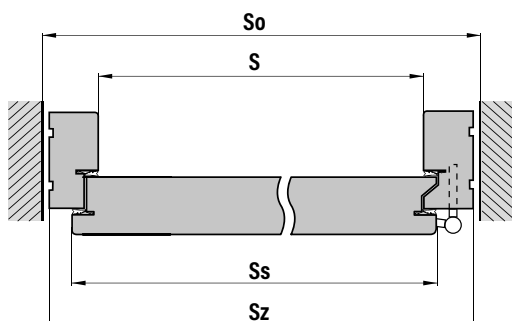

FELC NA PRZYLDZE SKRZYDŁA 18 mm

zalety:

- lepsze doszczelnienie skrzydła do ościeżnicy
- pełne krycie blach zaczepowych