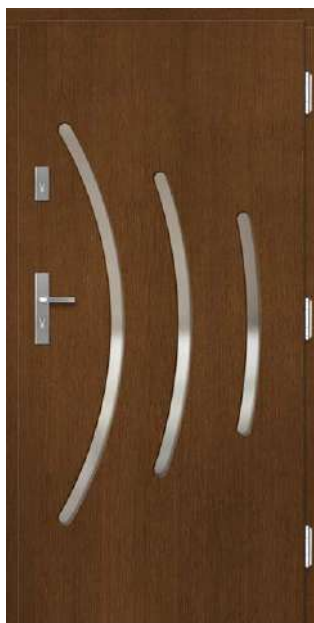

P163

SOSNA	5400 zł*
DĄB / MERANTI	5700 zł*

P164

SOSNA	5400 zł*
DĄB / MERANTI	5700 zł*

DOPŁATA DO GRUBOŚCI

82 +800 zł, 102 +2200 zł

*) Podana cena dotyczy drzwi gr. 72 mm DĄB/MERANTI/SOSNA.

DRZWI BEZPRZYLGOWE - dopłata 2100 zł netto do ceny drzwi w gr. 82 i 102 mm w wersji przylgowej. Dopłata do zawiasów bezprzylgowych w kolorze czarnym - 400 zł netto. Drzwi ERKADO dostępne są w wymiarach niestandardowych **bez dopłaty** za nietypowy wymiar. Dopłata obejmuje wyłącznie drzwi: wyższe niż 212 cm i szersze niż 102 cm. Podane ceny są cenami netto - nie zawierają podatku VAT.