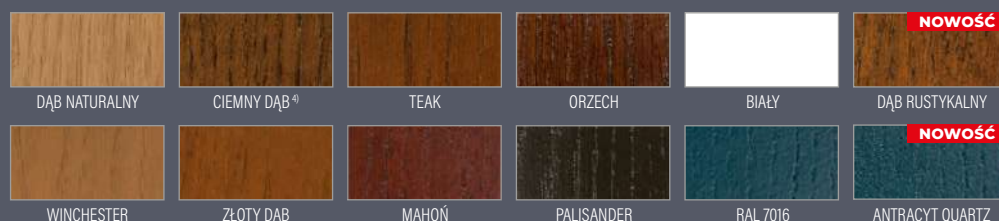

- ◀72▶ ◀82▶ ◀102▶

RODZAJ

P183

SOSNA **6850 zł***
DĄB / MERANTI **7150 zł***

FREZOWANIE

¹⁾ dopłata 500 zł netto ⁴⁾ najbardziej zbliżony do koloru orzech PCV

Elementy ozdobne występują dwustronnie

P173