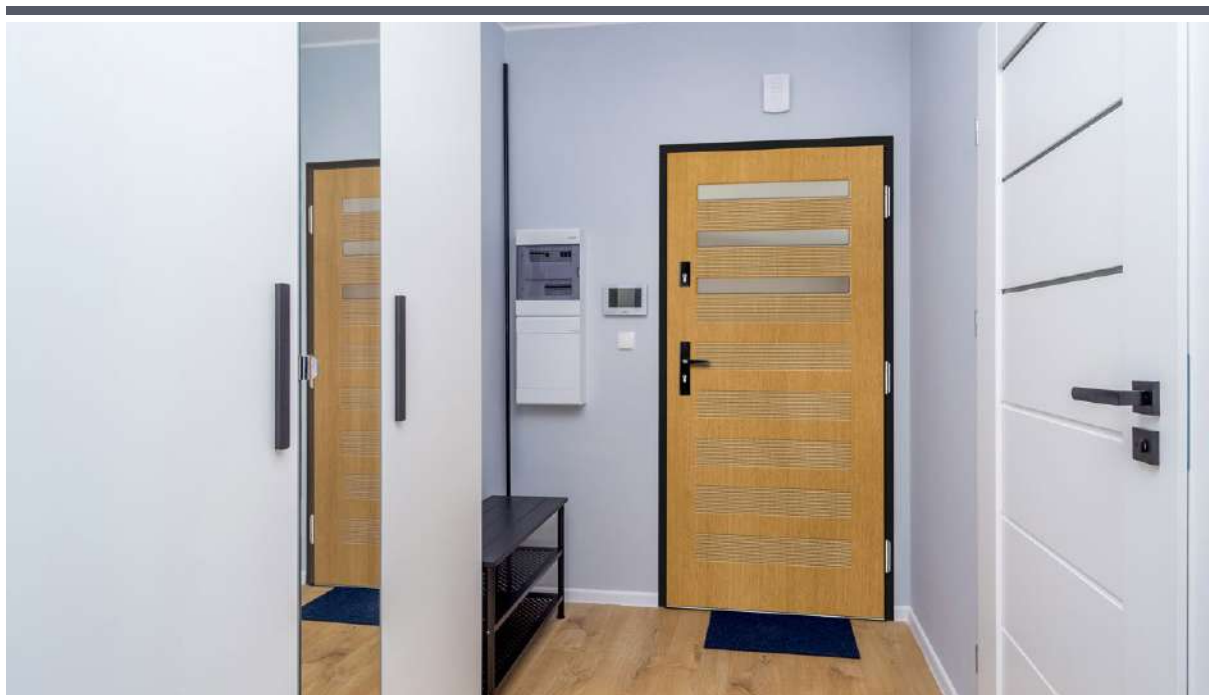

MAHOŃ

PALISANDER

RAL 7016

ANTRACYT QUARTZ

PALETA KOLORÓW RAL¹⁾

¹⁾ dopłata 500 zł netto

*) Podana cena dotyczy drzwi gr. 72 mm DĄB/MERANTI/SOSNA.

DRZWI BEZPRZYLGOWE – dopłata 2100 zł netto do ceny drzwi w gr. 82 i 102 mm w wersji przylgowej. Dopłata do zawiasów bezprzylgowych w kolorze czarnym – 400 zł netto. Drzwi ERKADO dostępne są w wymiarach niestandardowych **bez dopłaty** za nietypowy wymiar. Dopłata obejmuje wyłącznie drzwi: wyższe niż 212 cm i szersze niż 102 cm. Podane ceny są cenami netto – nie zawierają podatku VAT.