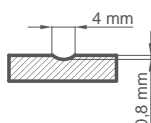

FREZOWANIE