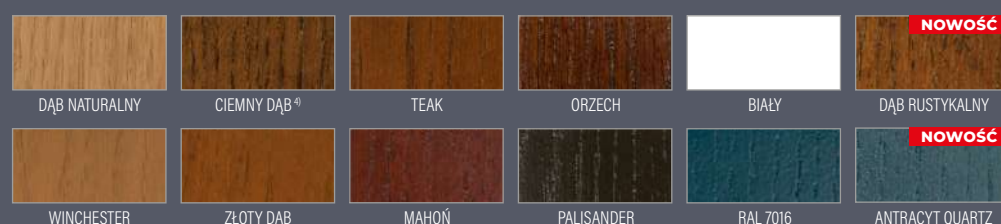

³⁾ dopłata 500 zł netto ⁴⁾ najbardziej zbliżony do koloru orzech PCV