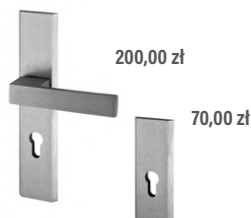

HAGA
podstawowa klasa bezpieczeństwa
w kolorach nikiel, inox, patyna, czarny