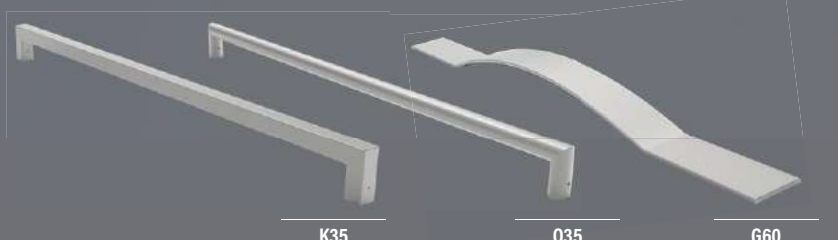

drewno (stary dąb)
z podświetleniem
dł. 120, 150 lub 180 cm
- cena 1680 zł

inox

czarny

dopłata do
podświetlania
pochwyty - 700 zł

K35

O35

G60

cena 580 zł
do długości 180 cm
(dłuższe wycena indywidualna)