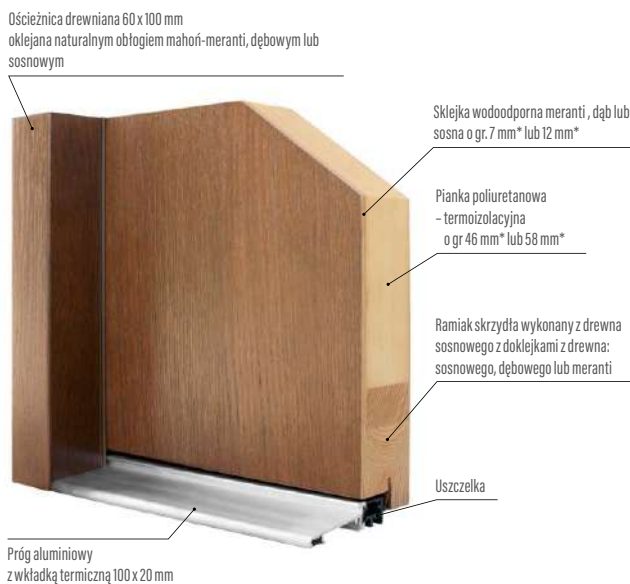

Ościeżnica

- drewno klejone warstwowo z doklejkami dębowymi, sosnowymi lub meranti o wymiarach 100 mm x 60 mm
- próg aluminiowy z przegrodą termiczną lub drewniany

Wykończenie

- pięciokrotne malowanie metodą hydrodynamiczną farbami wodorozcieńczalnymi wg palety kolorów ERKADO lub kryjącymi RAL za dopłatą oprócz RAL 9016 (biały) i RAL 7016 (antracyt) (str. 105)

Wymiary

- typowe wg tabeli (str. 104)
- dostępne w wymiarach niestandardowych bez dopłaty za nietypowy wymiar. Dopłata obejmuje wyłącznie drzwi: wyższe niż 212 cm i szersze niż 102 cm

Wyposażenie standardowe

- 2 zamki niezależne bolcowe, rozstaw 72 mm
- cztery zawiasy regulowane w trzech płaszczyznach
- próg aluminiowy z przegrodą termiczną lub drewniany
- blachy ozdobne, nierdzewne w wybranych modelach
- pakiet szybowy ze szkłem lakierowanym czarnym w wybranych modelach

Wyposażenie za dopłatą

- klamka
- wkładki 35/65
- pochwyt
- zamek biometryczny
- wizjer
- kontrakton alarmowy
- elektrozaczep - tylko przy zamku listwowym na 1 lub 2 wkładki
- zamek listwowy na jedną lub dwie wkładki
- okapnik drewniany (drzwi otwierane do wewnątrz)
- wkładka termoizolacyjna do progu