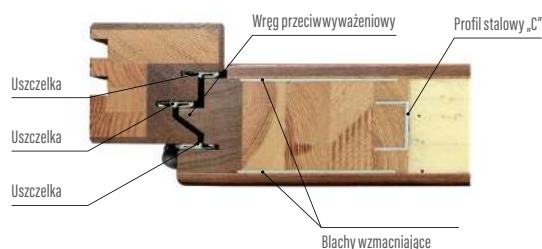

Ościeżnica

- drewno klejone warstwowo z doklejkami mahoń-meranti lub dąb o wymiarach 100 mm x 80 mm
- próg aluminiowy z przegrodą termiczną lub drewniany

Wykończenie

- pięciokrotne malowanie metodą hydrodynamiczną farbami wodorozcieńczalnymi wg palety kolorów ERKADO lub kryjącymi RAL za dopłatą oprócz RAL 9016 (biały) i RAL 7016 (antracyt) (str. 105)

Wymiary

- typowe wg tabeli (str. 104)
- dostępne są w wymiarach niestandardowych bez dopłaty za nietypowy wymiar. Dopłata obejmuje wyłącznie drzwi: wyższe niż 214 cm i szersze niż 106 cm.

Wypożyczenie standardowe

- zamek listwowy na 1 wkładkę, rozstaw 92 mm
- trzy zawiasy regulowane w trzech płaszczyznach „3D”
- próg aluminiowy z przegrodą termiczną lub drewniany
- blachy ozdobne, nierdzewne w wybranych modelach

Wypożyczenie za dopłatą

- klamka
- wkładki 60/65
- pochwyt
- zamek biometryczny
- wizjer
- elektrozaczep
- wkładka termoizolacyjna do progu
- okapnik aluminiowy (drzwi otwierane do wewnątrz)
- kontrakton alarmowy