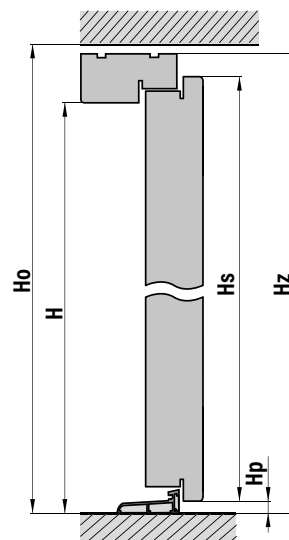

FELC NA PRZYLDZE SKRZYDŁA 18 mm

zalety:

- lepsze doszczelnienie skrzydła do ościeżnicy
- pełne krycie blach zaczepowych