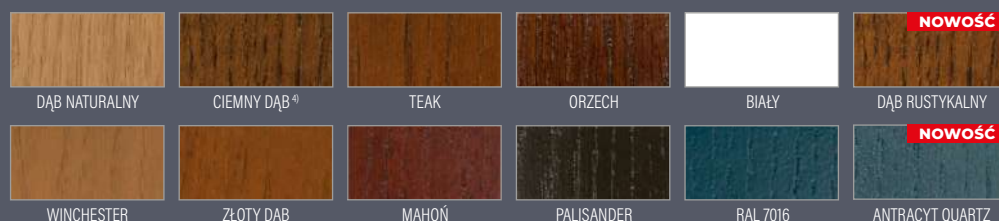

3) dopłata 500 zł netto 4) najbardziej zbliżony do koloru orzech PCV