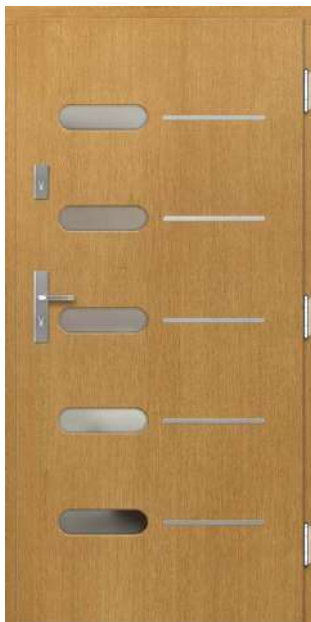

P81

SOSNA **5900 zł***
DĄB / MERANTI **6200 zł***

Dopłata za inox dwustronny 200 zł