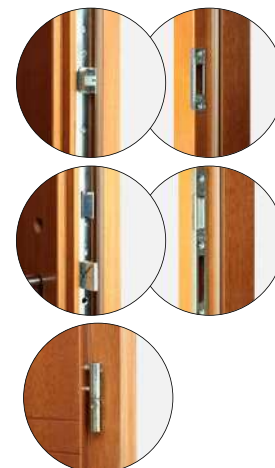

Ościeżnica

- drewno klejone warstwowo z doklejkami mahoń-meranti, dąb lub sosna o wymiarach 100 mm x 60 mm
- próg aluminiowy z przegrodą termiczną lub drewniany

Wykończenie

- pięciokrotne malowanie metodą hydrodynamiczną farbami wodorozcieńczalnymi wg palety kolorów ERKADO lub kryjącymi RAL za dopłatą oprócz RAL 9016 (biały) i RAL 7016 (antracyt) (str. 105)

Wymiary

- typowe wg tabeli (str. 104)
- dostępne w wymiarach niestandardowych bez dopłaty za nietypowy wymiar. Dopłata obejmuje wyłącznie drzwi: wyższe niż 212 cm i szersze niż 102 cm

Wyposażenie standardowe

- zamek listwowy na 1 wkładkę, rozstaw 72 mm
- cztery zawiasy regulowane w trzech płaszczyznach
- próg aluminiowy z przegrodą termiczną lub drewniany
- blachy ozdobne, nierdzewne w wybranych modelach:
- pakiet szybowy ze szkłem lakierowanym czarnym w modelach: P120, P121, P122, P123, P124, P125, P126, P127

Wyposażenie za dopłatą

- klamka
- wkładki 45/65
- pochwyt
- zamek biometryczny
- wizjer
- kontrakton alarmowy
- elektrozaczep
- zamek listwowy na dwie wkładki
- wkładka termoizolacyjna do progu
- okapnik aluminiowy (drzwi otwierane do wewnątrz)