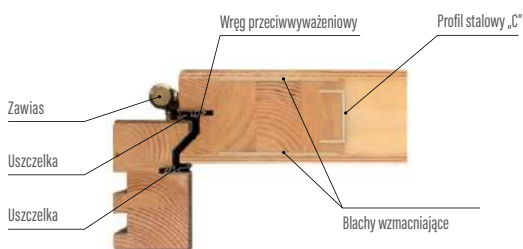

Ościeżnica

- drewno klejone warstwowo z doklejkami dębowymi, sosnowymi lub meranti o wymiarach 100 mm x 60 mm
- próg aluminiowy z przegrodą termiczną lub drewniany

Wykończenie

- pięciokrotne malowanie metodą hydrodynamiczną farbami wodorozcieńczalnymi wg palety kolorów ERKADO lub kryjącymi RAL za dopłatą oprócz RAL 9016 (biały) i RAL 7016 (antracyt) (str. 105)

Wymiary

- typowe wg tabeli (str. 104)
- dostępne w wymiarach niestandardowych bez dopłaty za nietypowy wymiar. Dopłata obejmuje wyłącznie drzwi: wyższe niż 212 cm i szersze niż 102 cm

Wyposażenie standardowe

- 2 zamki niezależne bolcowe, rozstaw 72 mm
- cztery zawiasy regulowane w trzech płaszczyznach
- próg aluminiowy z przegrodą termiczną lub drewniany
- blachy ozdobne, nierdzewne w wybranych modelach
- pakiet szybowy ze szkłem lakierowanym czarnym w wybranych modelach

Wyposażenie za dopłatą

- klamka
- wkładki 35/65
- pochwyt
- zamek biometryczny
- wizjer
- kontrakton alarmowy
- elektrozaczep - tylko przy zamku listwowym na 1 lub 2 wkładki
- zamek listwowy na jedną lub dwie wkładki
- okapnik drewniany (drzwi otwierane do wewnątrz)
- wkładka termoizolacyjna do progu