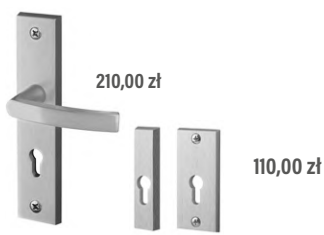

KLAMKI I ROZETY do pochwytów jednostronnych

AXA SOLO
kolor INOX lub czarna