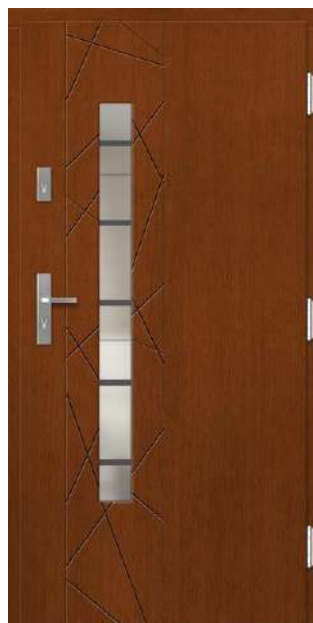

P79

SOSNA **5700 zł***
DĄB / MERANTI **6000 zł***