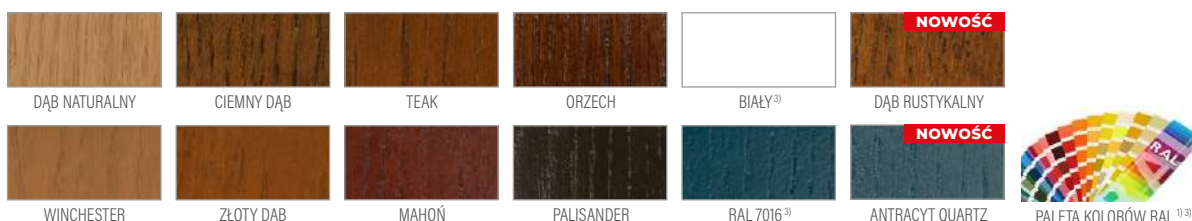

DOSTĘPNE SZEROKOŚCI SKRZYDEŁ

- 60 70 80 90 100 **POD WYMIAR**

UNO PREMIUM
cena za skrzydło w standardowej wysokości do 215 cm **1780 zł***
+ cena ościeżnicy na str. 96

WYKOŃCZENIE

PRZEKRÓJ DRZWI

¹⁾ dopłata 300 zł, ²⁾ dopłata 500 zł – kierunek ustojenia może być pionowy lub poziomy, dla drzwi pełnych lub z płytkim frezowaniem