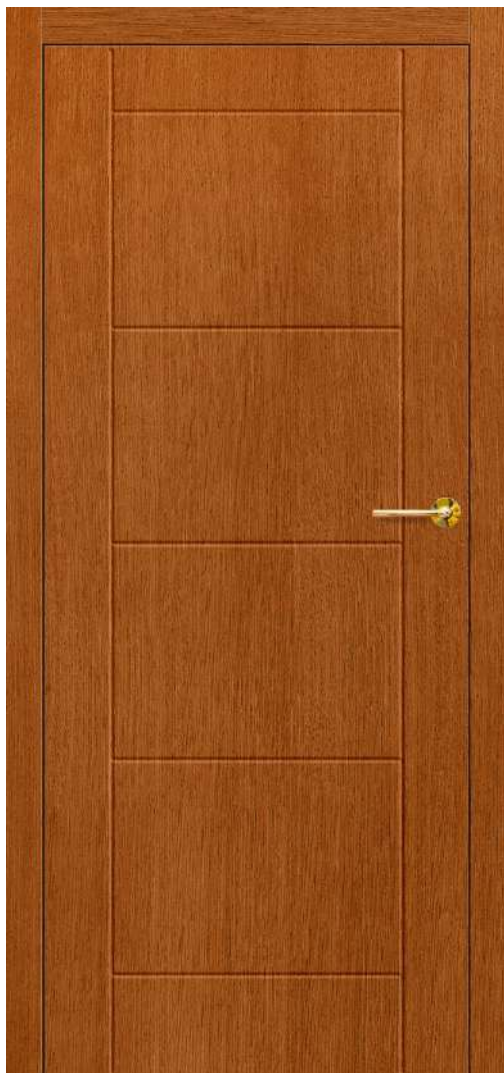

SYLENA 8 dąb złoty z klamką BELLA slim mosiądz błyszcząca