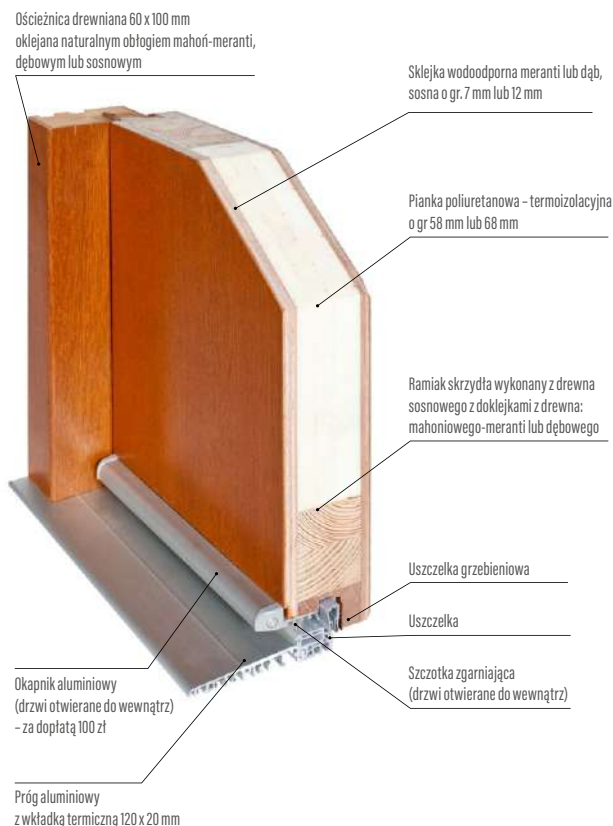

Ościeżnica

- drewno klejone warstwowo z doklejkami mahoń-meranti, dąb lub sosna o wymiarach 100 mm x 60 mm
- próg aluminiowy z przegrodą termiczną lub drewniany

Wykończenie

- pięciokrotne malowanie metodą hydrodynamiczną farbami wodorozcieńczalnymi wg palety kolorów ERKADO lub kryjącymi RAL za dopłatą oprócz RAL 9016 (biały) i RAL 7016 (antracyt) (str. 105)

Wymiary

- typowe wg tabeli (str. 104)
- dostępne w wymiarach niestandardowych bez dopłaty za nietypowy wymiar. Dopłata obejmuje wyłącznie drzwi: wyższe niż 212 cm i szersze niż 102 cm

Wyposażenie standardowe

- zamek listwowy na 1 wkładkę, rozstaw 72 mm
- cztery zawiasy regulowane w trzech płaszczyznach
- próg aluminiowy z przegrodą termiczną lub drewniany
- blachy ozdobne, nierdzewne w wybranych modelach:
- pakiet szybowy ze szkłem lakierowanym czarnym w modelach: P120, P121, P122, P123, P124, P125, P126, P127

Wyposażenie za dopłatą

- klamka
- wkładki 45/65
- pochwyt
- zamek biometryczny
- wizjer
- kontrakton alarmowy
- elektrozaczep
- zamek listwowy na dwie wkładki
- wkładka termoizolacyjna do progu
- okapnik aluminiowy (drzwi otwierane do wewnątrz)