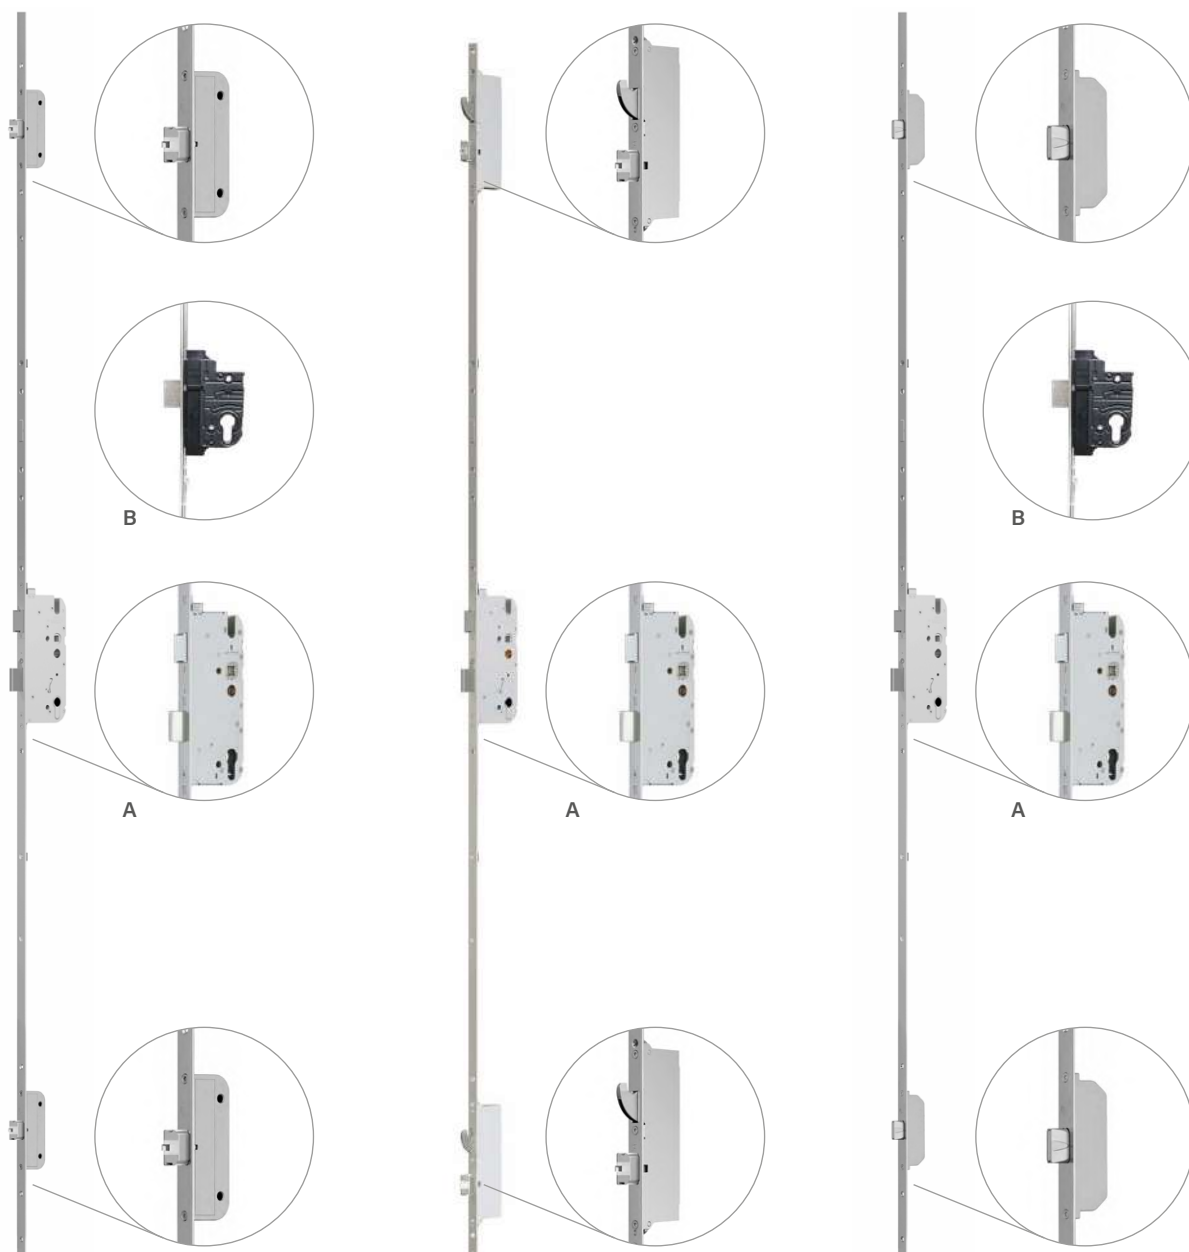

ZAMKI LISTWOWE

ZAMEK LISTWOWY GU Security Automatic lub MR 2 przy opcji z elektrozaczepekem

**ZAMEK LISTWOWY
NA JEDNĄ WKŁADKĘ:**
gr. 82 mm i 102 mm - standard
gr. 72 mm - 350 zł dopłaty

**ZAMEK LISTWOWY
NA DWIE WKŁADKI:**
gr. 82 mm - 50 zł dopłaty
gr. 72 mm - 400 zł dopłaty

**ZAMEK LISTWOWY ADR
5-PUNKTOWY NA 1 WKŁADKĘ**
- dopłata 600 zł do każdej grubości

Przy zastosowaniu zamka listwowego drzwi spełniają wymagania dla 2 klasy odporności na włamanie RC2

ZAMEK AUTOMATYCZNY 3- lub 4-punktowy
na 1 lub 2 wkładki

ZAMEK AUTOMATYCZNY ADR 5-PUNKTOWY
tylko na 1 wkładkę

ZAMEK MR2 3- lub 4-punktowy
na 1 lub 2 wkładki
- stosowany przy elektrozaczepek

A - ZAMEK GŁÓWNY
B - GÓRNY DODATKOWY ZAMEK