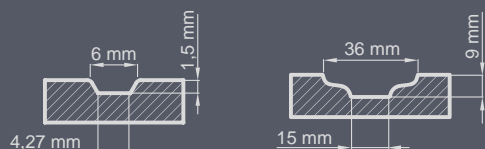

RODZAJ

FREZOWANIE