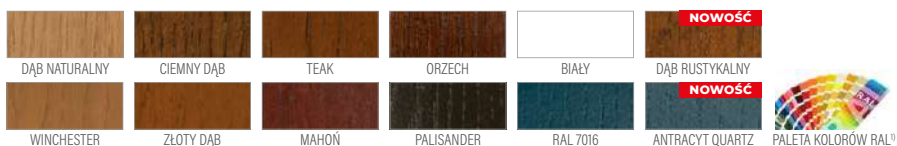

¹⁾ dopłata 500 zł netto