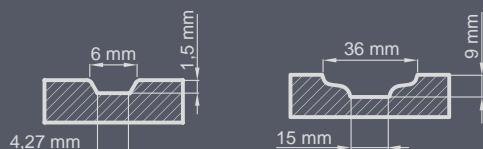

GRUBOŚĆ DRZWI

- ◀ 72 ▶
- ◀ 82 ▶
- ◀ 102 ▶

RODZAJ

tylko dla grubości 82 i 102 mm

FREZOWANIE

WYKOŃCZENIE

1) dopłata 1000 zł netto – kierunek ustojenia może być pionowy lub poziomy (oprócz modeli z głębokimi frezowaniami)