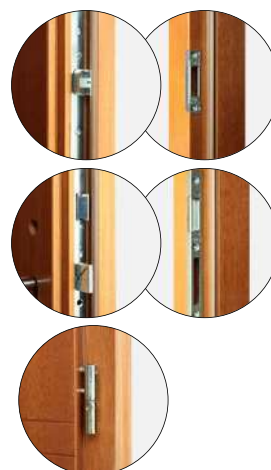

Współczynnik przenikania ciepła

Ud < 0,63 W/m²K

Nr certyfikatu ITB 831/B-2018-15

Materiał: meranti lub dąb

Konstrukcja

- grubość skrzydła 102 mm
- uszczelka w skrzydle i futrynie
- drzwi w systemie przylgowym
- poszycie zewnętrzne skrzydła wykonane ze sklejki wodoodpornej mahoń meranti lub dąb o grubości 12 mm
- konstrukcja wewnętrzna skrzydła w postaci kratownicy z wypełnieniem z pianki poliuretanowej o gr. 78 mm
- ramiak skrzydła wykonany z drewna sosna+meranti lub sosna+dąb, wzmocniony blachą oraz profilem „C”
- wręg przeciwwyważeniowy od strony zawias

Ościeżnica

- drewno klejone warstwowo z doklejkami mahoń-meranti lub dąb o wymiarach 100 mm x 80 mm
- próg aluminiowy z przegrodą termiczną lub drewniany

Wykończenie

- pięciokrotne malowanie metodą hydrodynamiczną farbami wodorozcieńczalnymi wg palety kolorów ERKADO lub kryjącymi RAL za dopłatą oprócz RAL 9016 (biały) i RAL 7016 (antracyt) (str. 105)

Wymiary

- typowe wg tabeli (str. 104)
- dostępne są w wymiarach niestandardowych bez dopłaty za nietypowy wymiar. Dopłata obejmuje wyłącznie drzwi: wyższe niż 214 cm i szersze niż 106 cm.

Wypożyczenie standardowe

- zamek listwowy na 1 wkładkę, rozstaw 92 mm
- trzy zawiasy regulowane w trzech płaszczyznach „3D”
- próg aluminiowy z przegrodą termiczną lub drewniany
- blachy ozdobne, nierdzewne w wybranych modelach

Wypożyczenie za dopłatą

- klamka
- wkładki 60/65
- pochwyt
- zamek biometryczny
- wizjer
- elektrozaczep
- wkładka termoizolacyjna do progu
- okapnik aluminiowy (drzwi otwierane do wewnątrz)
- kontrakton alarmowy