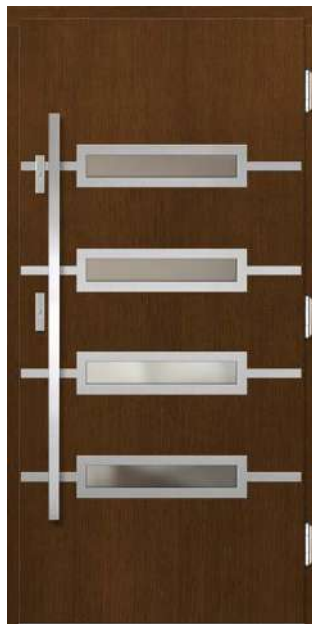

P130

SOSNA **5900 zł***
 DĄB / MERANTI **6200 zł***

Dopłata za inox dwustronny 400 zł

P44

SOSNA **5900 zł***
 DĄB / MERANTI **6200 zł***

Dopłata za inox dwustronny 400 zł

P91

SOSNA **5900 zł***
 DĄB / MERANTI **6200 zł***