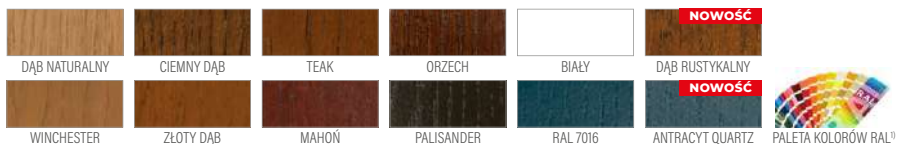

¹⁾ dopłata 500 zł netto