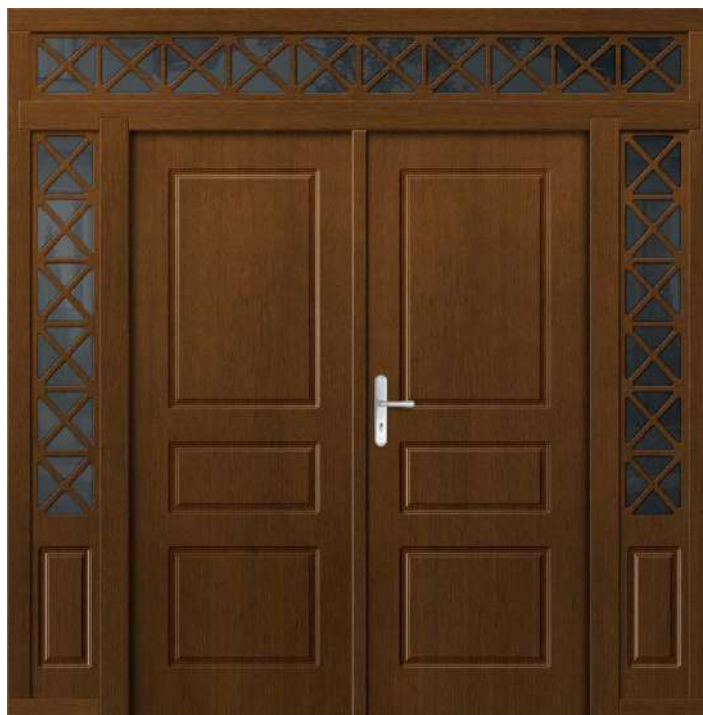

P1

+ DOSTAWKA OTWIERANA PEŁNA IMITACJA SKRZYDŁA + 2 x DOSTAWKI STAŁE SZKLONE IMITACJE SKRZYDŁA
+ NAŚWITLIE STAŁE SZKLONE IMITACJA SKRZYDŁA