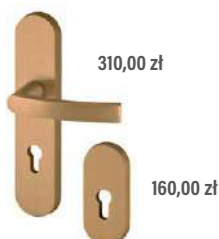

QUEBEC
3 klasa bezpieczeństwa
w kolorach nikiel, patyna, inox