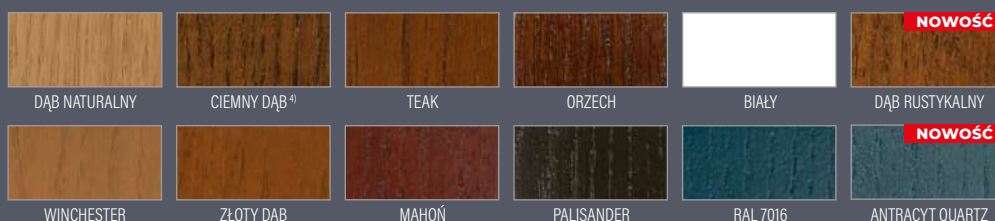

GRUBOŚĆ DRZWI

- ◀ 72 ▶ ◀ 82 ▶ ◀ 102 ▶

RODZAJ

PŁYTKIE FREZOWANIE

GŁĘBOKIE FREZOWANIE

WYKOŃCZENIE

¹⁾ dopłata 1000 zł netto – kierunek ustojenia może być pionowy lub poziomy (oprócz modeli z głębokimi frezowaniami)
²⁾ dopłata 1500 zł netto – kierunek ustojenia może być pionowy lub poziomy (oprócz modeli z głębokimi frezowaniami)