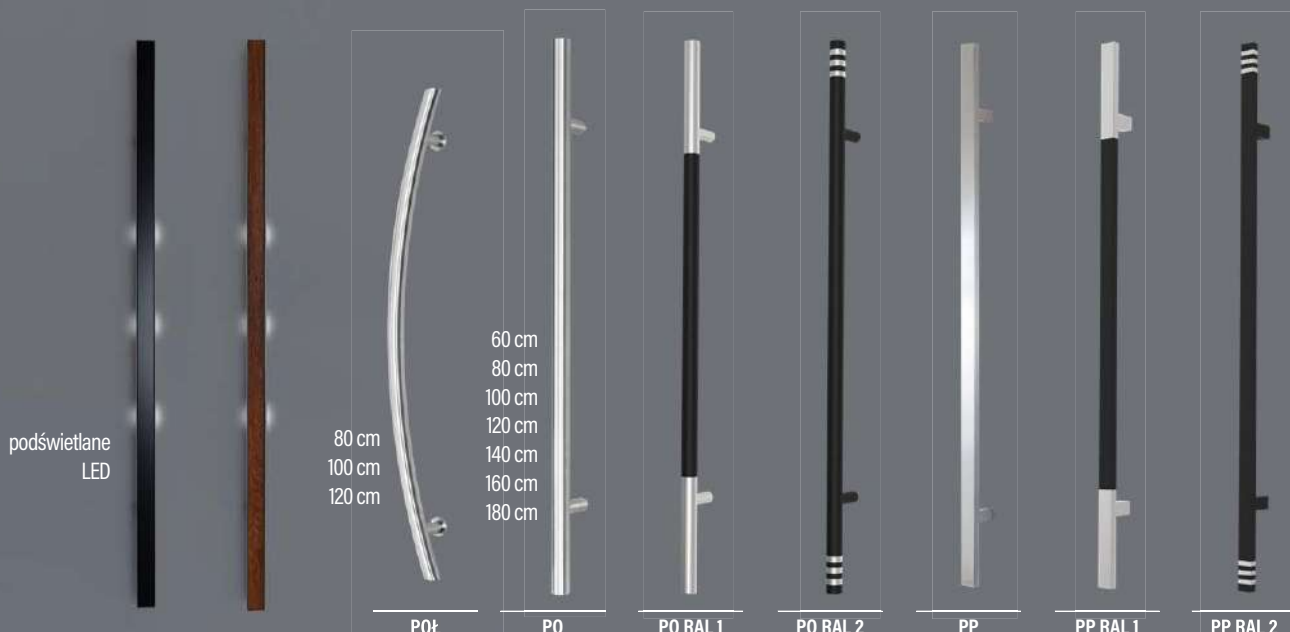

POCHWYTY NIERDZEWNE

kolor INOX lub malowane proszkowo na czarno (dopłata do czarnego pochwyty +50 zł netto)

dopłata do podświetlania LED pochwyty - 700 zł