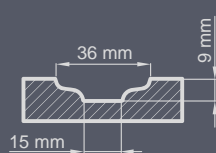

GRUBOŚĆ DRZWI

- ◀ 72 ▶ ◀ 82 ▶ ◀ 102 ▶

RODZAJ

PŁYTKIE FREZOWANIE

GŁĘBOKIE FREZOWANIE

WYKOŃCZENIE

¹⁾ dopłata 1000 zł netto – kierunek ustojenia może być pionowy lub poziomy (oprócz modeli z głębokimi frezowaniami)
²⁾ dopłata 1500 zł netto – kierunek ustojenia może być pionowy lub poziomy (oprócz modeli z głębokimi frezowaniami)