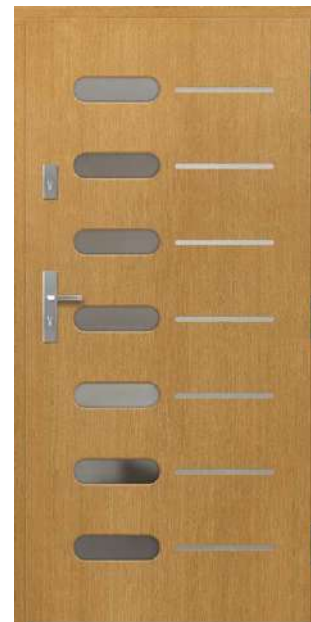

P134

SOSNA **5900 zł***
DĄB / MERANTI **6200 zł***

Dopłata za inox dwustronny 200 zł

P81

SOSNA **5900 zł***
DĄB / MERANTI **6200 zł***

Dopłata za inox dwustronny 200 zł

P64

SOSNA **5900 zł***
DĄB / MERANTI **6200 zł***