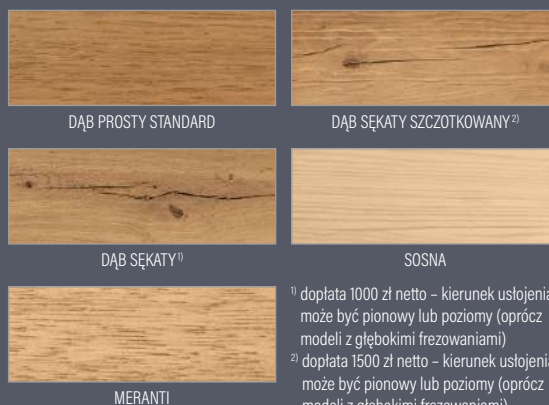

GRUBOŚĆ DRZWI

- ◀ 72 ▶ ◀ 82 ▶ ◀ 102 ▶

RODZAJ

PŁYTKIE FREZOWANIE

GŁĘBOKIE FREZOWANIE

WYKOŃCZENIE

¹⁾ dopłata 1000 zł netto – kierunek ustojenia może być pionowy lub poziomy (oprócz modeli z głębokimi frezowaniami)
²⁾ dopłata 1500 zł netto – kierunek ustojenia może być pionowy lub poziomy (oprócz modeli z głębokimi frezowaniami)