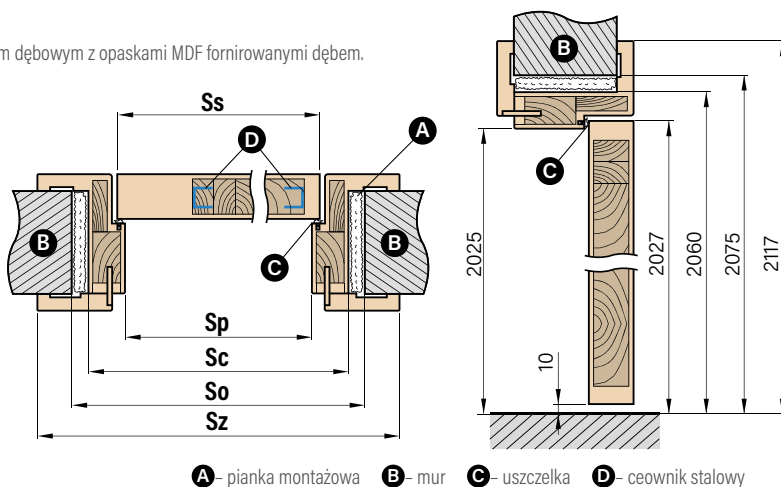

OŚCIEŻNICE DO DRZWI WEWNĘTRZNYCH

OŚCIEŻNICA REGULOWANA I TUNEL

Ościeżnica wykonana z drewna sosnowego obłożona obłogiem dębowym z opaskami MDF forniowanymi dębem.

Zakres regulacji min.-max (mm)	Cena
80-100	1314 zł*
100-120	1314 zł*
120-140	1394 zł*
140-160	1394 zł*
160-180	1458 zł*
180-200	1458 zł*
200-220	1518 zł*
220-240	1518 zł*
240-260	1600 zł*
260-280	1600 zł*
260-300	1680 zł*
280-300	1680 zł*
300-320	1680 zł*
320-340	1804 zł*
340-360	1804 zł*
360-380	1927 zł*
380-400	1927 zł*
400-420	1927 zł*

1 element

2 elementy

A - pianka montażowa B - mur C - uszczelka D - ceownik stalowy

Szerokość drzwi	Ss	Sp	So	Sc	Sz
„60”	618	600	700	670	779
„70”	718	700	800	770	879
„80”	818	800	900	870	979
„90”	918	900	1000	970	1079
„100”	1018	1000	1100	1070	1179

- dopłata do ościeżnicy rewersyjnej - 350 zł
- dopłata do ościeżnicy stałej (przylgowej lub bezprzylgowej) - 1000 zł
- opaski łączone tylko pod kątem 90 stopni z opaską 8 cm
- elektrozaczep - 272 zł

- kątownik ruchomy z przedłużonym piórem o 2 cm i kątownik standardowy do ościeżnicy - 220 zł
- istnieje możliwość wykonania ościeżnicy do zakresu 500-520 mm - dopłata za każde 2 cm zakresu wynosi 80 zł, bazując od ceny ościeżnicy 400-420 mm
- cena ościeżnicy tunel w cenie ościeżnicy bezprzylgowej