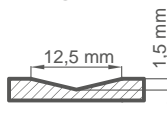

DOSTĘPNE SZEROKOŚCI SKRZYDEŁ

- 60 70 80 90 100 **POD WYMIAR**

ANUBIS

cena za skrzydło w standardowej wysokości do 215 cm **1870 zł***
+ cena ościeżnicy na str. 96

PRZEKRÓJ DRZWI

WYKOŃCZENIE

FREZOWANIE

¹⁾ dopłata 300 zł, ²⁾ dopłata 500 zł – kierunek ustojenia może być pionowy lub poziomy, dla drzwi pełnych lub z płytkim frezowaniem
³⁾ gładki lub ze strukturą drewna
Cena dotyczy skrzydła i nie obejmuje klamki oraz ościeżnicy. Podane ceny są cenami netto – nie zawierają podatku VAT.