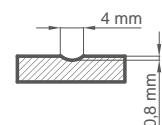

DOSTĘPNE SZEROKOŚCI SKRZYDEŁ

- 60 70 80 90 100 **POD WYMIAR**

MILDA

cena za skrzydło w standardowej wysokości do 215 cm **1870 zł***
+ cena ościeżnicy na str. 96

PRZEKRÓJ DRZWI

WYKOŃCZENIE

FREZOWANIE

¹⁾ dopłata 300 zł, ²⁾ dopłata 500 zł – kierunek ustojenia może być pionowy lub poziomy, dla drzwi pełnych lub z płytkim frezowaniem
³⁾ gładki lub ze strukturą drewna
Cena dotyczy skrzydła i nie obejmuje klamki oraz ościeżnicy. Podane ceny są cenami netto – nie zawierają podatku VAT.