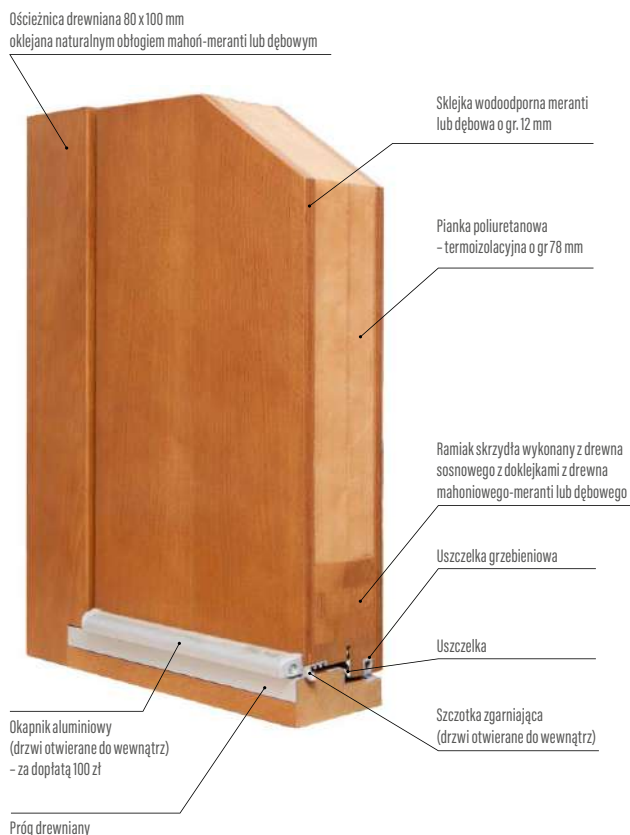

Ościeżnica

- drewno klejone warstwowo z doklejkami mahoń-meranti lub dąb o wymiarach 107 mm x 80 mm
- próg drewniany

Wykończenie

- pięciokrotne malowanie metodą hydrodynamiczną farbami wodorozcieńczalnymi wg palety kolorów ERKADO lub kryjącymi RAL za dopłatą oprócz RAL 9016 (biały) i RAL 7016 (antracyt) (str. 105)

Wymiary

- typowe wg tabeli (str. 104)
- dostępne są w wymiarach niestandardowych bez dopłaty za nietypowy wymiar. Dopłata obejmuje wyłącznie drzwi: wyższe niż 214 cm i szersze niż 106 cm.

Wypożenie standardowe

- zamek listwowy na 1 wkładkę, rozstaw 72 mm
- trzy zawiasy chowane w trzech płaszczyznach „3D”
- próg drewniany
- blachy ozdobne, nierdzewne w wybranych modelach
- pakiet szybowy ze szkłem lakierowanym czarnym w wybranych modelach

Wypożenie za dopłatą

- klamka
- wkładki 55/70
- pochwyt
- zamek biometryczny
- zamek listwowy na 2 wkładki
- wizjer
- elektrozaczep
- wkładka termoizolacyjna do progu
- okapnik aluminiowy (drzwi otwierane do wewnątrz)
- kontrakt alarmowy