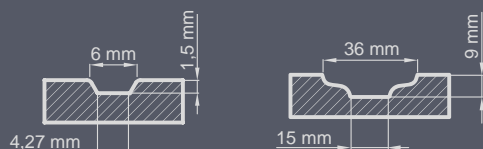

FREZOWANIE

¹⁾ dopłata 500 zł netto ⁴⁾ najbardziej zbliżony do koloru orzech PCV