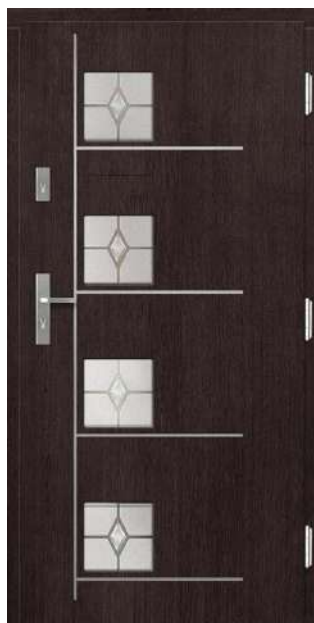

Inox czarny lub inny kolor z palety RAL za dopłatą 100 zł.

P89

SOSNA **5900 zł***
DĄB / MERANTI **6200 zł***

Dopłaty: inox dwustronny 300 zł + witraż 750 zł