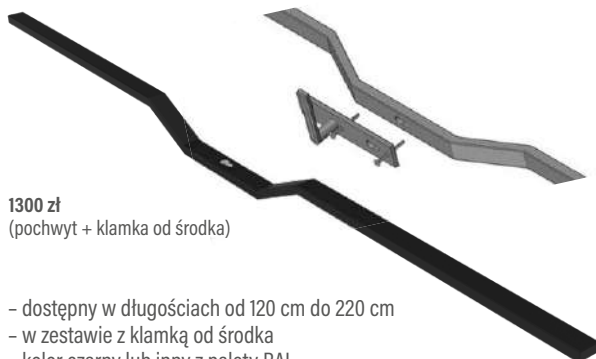

POCHWYT WLM

1300 zł
(pochwyty + klamka od środka)

- dostępny w długościach od 120 cm do 220 cm
- w zestawie z klamką od środka
- kolor czarny lub inny z palety RAL