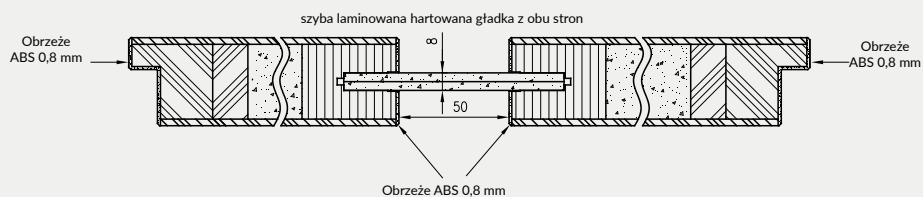

OPCJE ZA DOPŁATĄ

» obrzeże motyw 1, 2 lub 3 (tylko kolor bianco)	41 zł 50,43 zł
» skrzydła „100”	57 zł 70,11 zł
» podcięcie wentylacyjne	28 zł 34,44 zł
» skrót rekuperacyjny -15 mm	28 zł 34,44 zł
» listwa przymykowa drzwi dwuskrzydłowych	82 zł 100,86 zł
» kratka wentylacyjna aluminiowa	112 zł 137,76 zł
» drzwi dwuskrzydłowe	cena skrzydła x2
» UWAGA: trzeci zawias Estetic 80 do drzwi bezprzylgowych (dopłata doliczana jest do ceny ościeżnicy)	124 zł 152,52 zł

SILIA 10
bianco

SILIA 10
magnolia

SILIA 10
gabbiano

BULAJ METALOWY
bigio

Vetro E - dąb halifax naturalny

Laminaty
EGGER 3 mm
grupa 1

Laminaty
CLEAF 4 mm
grupa 2

Przekrój poziomy drzwi przylgowych VETRO E

Przekrój poziomy drzwi bezprzylgowych VETRO E

Cena skrzydła nie obejmuje ceny ościeżnicy i klamki

MODEL	grupa 1	grupa 2
VETRO E	1192 zł 1466,16 zł	1491 zł 1833,93 zł

W STANDARDZIE

- » płaszczyna skrzydła oklejona płytą laminowaną, synchroniczną o grubości 3 mm lub 4 mm
- » wzmocniona rama z płyty MDF
- » wypełnienie płyta wiórowa otworowa
- » szyba laminowana hartowana DECORMAT gr. 8 mm o stałej szerokości (niezależnie od szerokości skrzydła) lub szyba laminowana hartowana czarna (nieprzezierna) 8 mm o stałej szerokości (niezależnie od szerokości skrzydła)