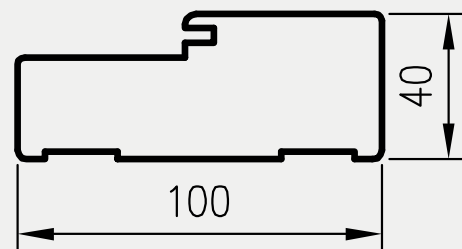

KONSTRUKCJA

Ościeżnica prosta bezprzylgowa wykonana jest z wysokogatunkowych płyt drewnopochodnych i oklejona jest ekologiczną, drewnopodobną folią dekoracyjną DRE-Cell, folią 3D, laminatem CPL 0,15 - 0,2 mm lub malowane.
Ościeżnica posiada stałą szerokość 100 mm.

ZASTOSOWANIE

Ościeżnica prosta bezprzylgowa ma zastosowanie do wszystkich kolekcji DRE w wersji bezprzylgowej rozwiernej.

ZAWARTOŚĆ KOMPLETU

Belka główna (element poziomy i dwa pionowe), uszczelka drzwiowa, zestaw zawiasów, komplet elementów przeznaczonych do zmontowania ościeżnicy wg dołączonej instrukcji. Ościeżnice pakowane są w opakowania kartonowe.

Profil OPB

wymagana wysokość otworu w murze 2097 mm

D - wymagana szerokość otworu w murze

do drzwi jednoskrzydłowych

	A	C	D
„60”	627	707	730
„70”	727	807	830
„80”	827	907	930
„90”	927	1007	1030
„100”	1027	1107	1130

do drzwi dwuskrzydłowych

	A	C	D
„120”	1274	1354	1380
„130”	1374	1454	1480
„140”	1474	1554	1580
„150”	1574	1654	1680
„160”	1674	1754	1780
„170”	1774	1854	1880
„180”	1874	1954	1980

CENYOŚCIEŻNICPROSTYCHBEZPRZYLGOWYCH

grupa dekorów	netto	brutto
3D 3D CELL CELL	630 zł	774,90 zł
GRUPA 1 CPL	720 zł	885,60 zł
GRUPA 2 CPL	792 zł	974,16 zł
MALOWANE MALOWANE	986 zł	1212,78 zł

Grupa 2 CPL - laminat CPL dąb halifax naturalny.

Ceny zawierają 2 zawiasy z płytkami mocującymi.

Cena ościeżnicy do drzwi dwuskrzydłowych: +50% (w przypadku użycia 3 zawiasów dopłata dodatkowa

» Dopłata za trzeci zawias Estetic 80

249 zł | 306,27 zł)

124 zł | 152,52 zł)