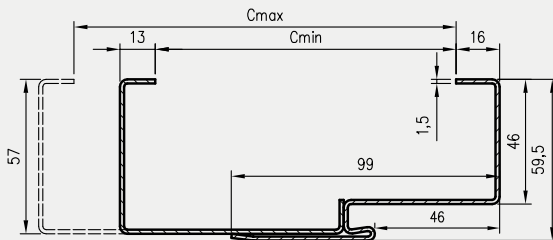

Profil ościeżnicy OSRB

wymiary dla drzwi jednoskrzydłowych

symbol szer.	A	D	E
„60”	624	714	743
„70”	724	814	843
„80”	824	914	943
„90”	924	1014	1043
„100”	1024	1114	1143

wymiary dla drzwi dwuskrzydłowych

symbol szer.	A	D	E
„120”	1271	1361	1390
„130”	1371	1461	1490
„140”	1471	1561	1590
„150”	1571	1661	1690
„160”	1671	1761	1790
„170”	1771	1861	1890
„180”	1871	1961	1990

Uwaga: Dopłata za wzmocnienie pod samozamykacz 34 zł | **41,82 zł**,

Ceny ościeżnic

grubość muru		OSRB STAND jednoskrzydłowe***				OSRB STAND dwuskrzydłowe***	
Cmin	Cmax	szerokość 60-90		szerokość 100		szerokość 120 do 180	
		netto	brutto	netto	brutto	netto	brutto
95	125	1158 zł	1424,34 zł	1261 zł	1551,03 zł	1632 zł	2007,36 zł
111	141	1203 zł	1479,69 zł	1303 zł	1602,69 zł	1677 zł	2062,71 zł
141	171	1244 zł	1530,12 zł	1347 zł	1656,81 zł	1718 zł	2113,14 zł
171	201	1329 zł	1634,67 zł	1432 zł	1761,36 zł	1803 zł	2217,69 zł
201	231	1373 zł	1688,79 zł	1473 zł	1811,79 zł	1847 zł	2271,81 zł
231	261	1414 zł	1739,22 zł	1517 zł	1865,91 zł	1888 zł	2322,24 zł
261	291	1457 zł	1792,11 zł	1559 zł	1917,57 zł	1931 zł	2375,13 zł
291	321	1501 zł	1846,23 zł	1603 zł	1971,69 zł	1975 zł	2429,25 zł

*** - ościeżnice OSRB STAND jednoskrzydłowe z 3 zawiasami dopłata 136 zł | **167,28 zł**, dla dwuskrzydłowych z 6 zawiasami dopłata 272 zł | **334,56 zł**