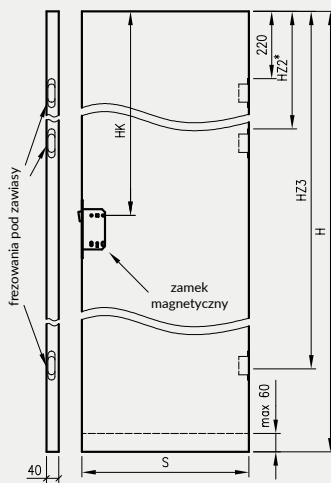

INFORMACJE TECHNICZNE

WYMIARY SKRZYDEŁ I ROZMIESZCZENIE ZAWIASÓW

* jeżeli występuje 3 zawias

- kaset ościeżnicowych PA
- systemów SPAZIO CD
- systemów naściennych

* jeśli występuje

Uwaga: zamki magnetyczne w dwóch wariantach rozstawu: 85mm na wkładkę patentową lub 90 mm na klucz zwykły oraz WC

** Olimp EI60 dwa warianty zawiasów (w zależności od szerokości drzwi)