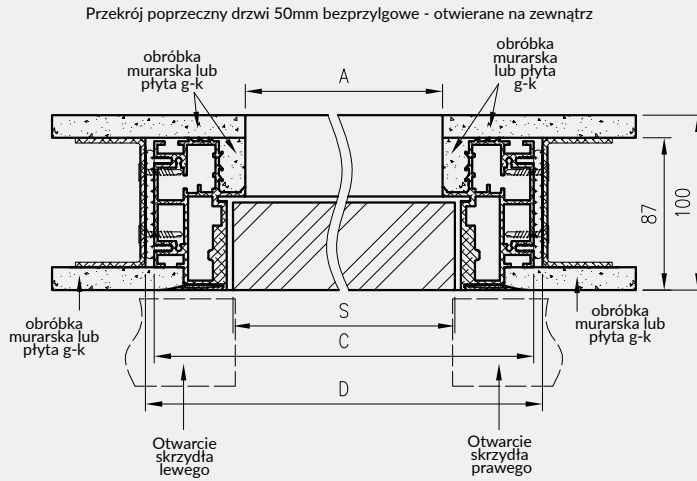

Wymiary szerokości drzwi Profi

Wymiary wysokości drzwi bezprzylgowych

BEZPRZYLGOWE - OTWIERANE NA ZEWNĄTRZ W NORMIE 2043, 2240