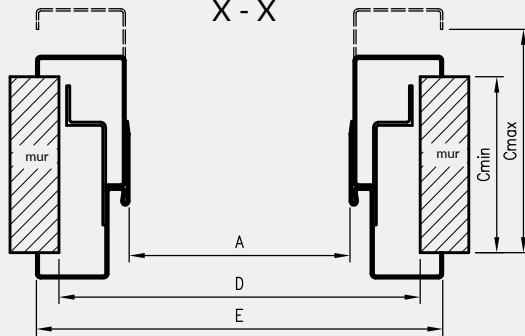

Przekrój poziomy OSRB

X - X

D - szerokość otworu montażowego