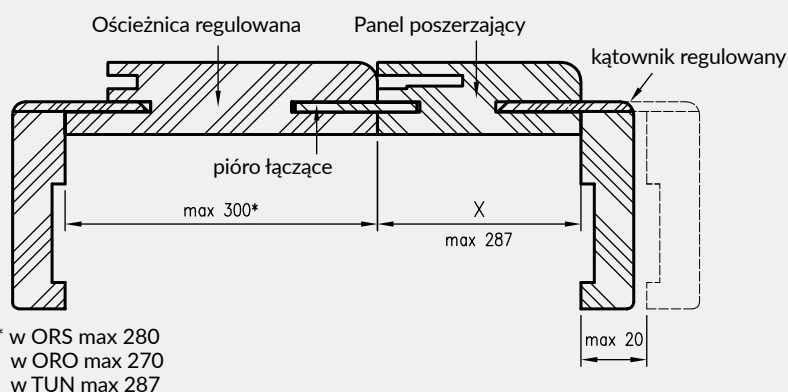

ZAWARTOŚĆ KOMPLETU

- » dwie belki pionowe
- » belka pozioma
- » trzy pióra łączące
- » akcesoria do łączenia belek

warianty szerokości przekroju panela

X	062	082	107	127	147	167	187	207	227	247	267	287