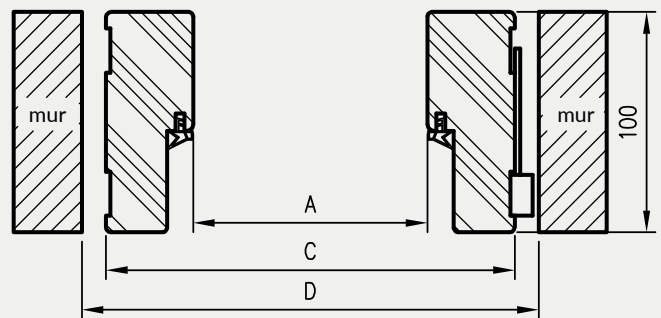

KONSTRUKCJA

Ościeżnica prosta bezprzylgowa wykonana jest z wysokogatunkowych płyt drewnopochodnych i oklejona jest ekologiczną, drewnopodobną folią dekoracyjną DRE-Cell, folią 3D, laminatem CPL 0,15 - 0,2 mm lub malowane.
Ościeżnica posiada stałą szerokość 100 mm.

ZASTOSOWANIE

Ościeżnica prosta bezprzylgowa ma zastosowanie do wszystkich kolekcji DRE w wersji bezprzylgowej rozwiernej.

ZAWARTOŚĆ KOMPLETU

Belka główna (element poziomy i dwa pionowe), uszczelka drzwiowa, zestaw zawiasów, komplet elementów przeznaczonych do zmontowania ościeżnicy wg dołączonej instrukcji. Ościeżnice pakowane są w opakowania kartonowe.

wymagana wysokość otworu w murze 2097 mm

D - wymagana szerokość otworu w murze

do drzwi jednoskrzydłowych

	A	C	D
„60”	627	707	730
„70”	727	807	830
„80”	827	907	930
„90”	927	1007	1030
„100”	1027	1107	1130

do drzwi dwuskrzydłowych

	A	C	D
„120”	1274	1354	1380
„130”	1374	1454	1480
„140”	1474	1554	1580
„150”	1574	1654	1680
„160”	1674	1754	1780
„170”	1774	1854	1880
„180”	1874	1954	1980

CENYOŚCIEŻNICPROSTYCHBEZPRZYLGOWYCH

grupa dekorów	netto	brutto
3D 3D CELL CELL	630 zł	774,90 zł
GRUPA 1 CPL	720 zł	885,60 zł
GRUPA 2 CPL	792 zł	974,16 zł
MALOWANE MALOWANE	986 zł	1212,78 zł

Grupa 2 CPL - laminat CPL dąb halifax naturalny.

Ceny zawierają 2 zawiasy z płytkami mocującymi.

Cena ościeżnicy do drzwi dwuskrzydłowych: +50% (w przypadku użycia 3 zawiasów dopłata dodatkowa

» Dopłata za trzeci zawias Estetic 80

249 zł | 306,27 zł)

124 zł | 152,52 zł)