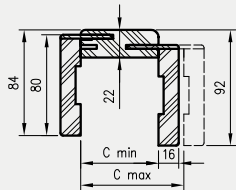

TUNEL REGULOWANY

Z KĄTOWNIKIEM T63, T80

Tunel regulowany to ozdobna zabudowa przejścia w murze. Może być stosowany jako samodzielne rozwiązanie lub jako integralna część systemu przesuwnej naściennych NT.

Tunel regulowany jest produktem wizualnie zbliżonym do ościeżnicy regulowanej, z kilkoma różnicami:

- » brak możliwości zamontowania zawiasów
- » brak blachy zaczepowej
- » brak frezowania pod uszczelkę różna wysokość i rozpiętość kątowników przednich i tylnych (wartość E i F w tabelach)

Przekrój TUN z ką. T80