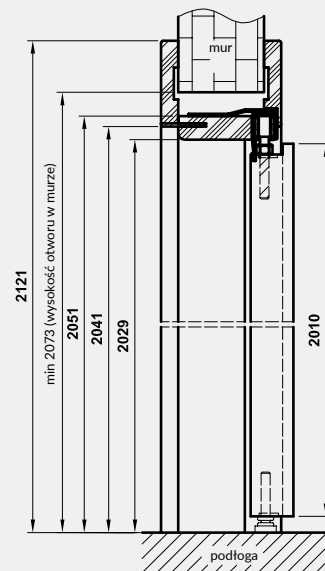

Przekrój pionowy