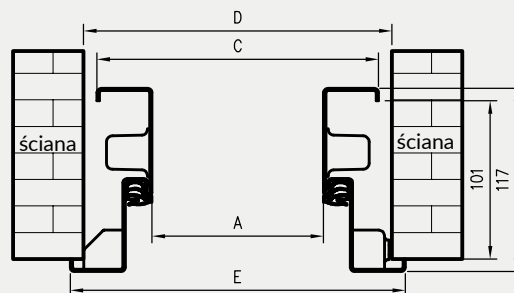

Wymiary Olimp EI60 dla drzwi jednoskrzydłowych

	A	C	D	E
„80”	797	867	884	901
„90”	897	967	984	1001
„90E”	926	996	1013	1030
„100”	997	1067	1084	1101
„110”	1097	1167	1184	1201

Przekrój poprzeczny ościeżnicy w murze