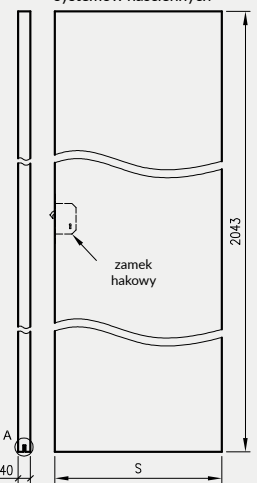

- kaset ościeżnicowych PA
- systemów SPAZIO CD
- systemów naściennych

* jeśli występuje

Uwaga: zamki magnetyczne w dwóch wariantach rozstawu: 85mm na wkładkę patentową lub 90 mm na klucz zwykły oraz WC

Skrzydła Forca / Forca B