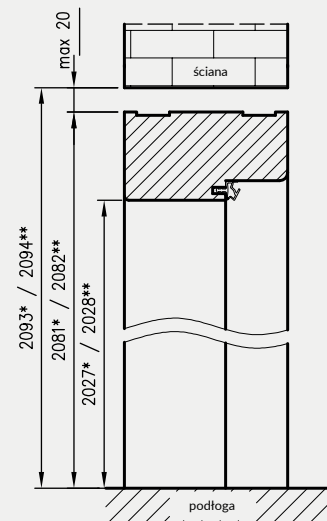

Przekrój ościeżnicy drewnianej do drzwi OLIMP EI30

Przekrój ościeżnicy drewnianej do drzwi OLIMP EI60

Przekrój pionowy drzwi p.poż.

Przekrój poziomy ościeżnicy w murze

D - szerokość otworu montażowego

* wymiary OD OLIMP EI 30