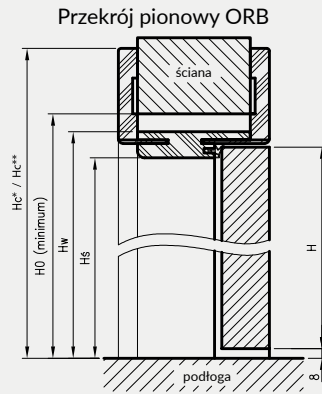

ZAWARTOŚĆ KOMPLETU

Belka główna (element poziomy i dwa pionowe wraz z elementami maskującymi), uszczelka drzwiowa, zestaw zawiasów, komplet elementów przeznaczonych do zmontowania ościeżnicy wg dołączonej instrukcji.

Ościeżnice pakowane są w opakowania kartonowe.

Wszystkie ościeżnice w 3 dodatkowych opcjach wysokości mogą być wyposażone w 2 lub 3 zawiasy.