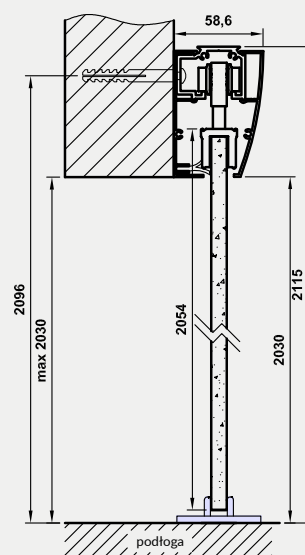

Tab. Wymiary

	S	A	P
„60”	630	590	1340
„70”	730	690	1540
„80”	830	790	1740
„90”	930	890	1940

S - szerokość skrzydła
A - szerokość otworu w murze
P - długość prowadnicy

SYSTEM PRZESUWNY NAŚCIENNY SPAZIO CD