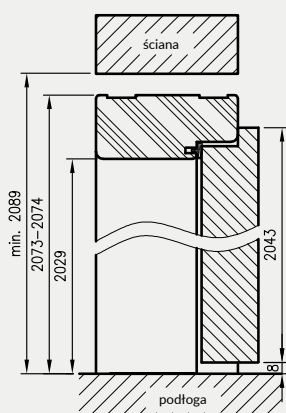

Przekrój pionowy OP do drzwi przylgowych