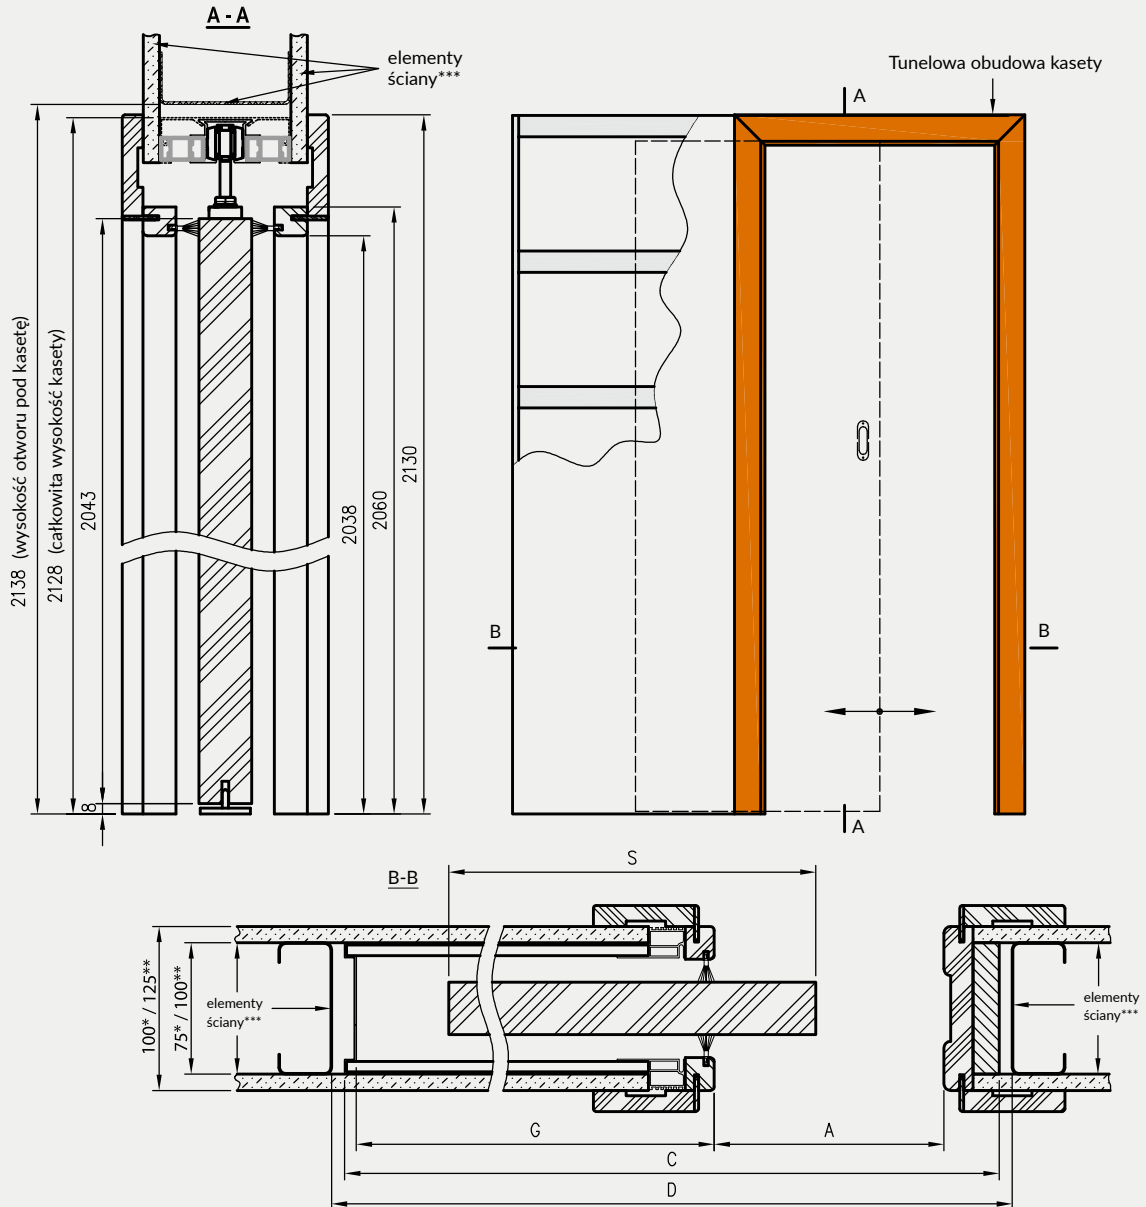

Dodatkowo do kaset PA 100 mm nie można zastosować skrzydeł z zamkami oraz skrzydeł płytowych z przeszkleniami lub płycinami

W SKŁAD ZESTAWU WCHODZI:

- » elementy kasety wykonane z elementów aluminiowych oraz akcesoria pozwalające na jej zmontowanie
- » elementy pozwalające na dekoracyjną zabudowę powstałego ościeża – tzw. Tunelowa Obudowa Kasety z kątownikami szerokości 80 mm