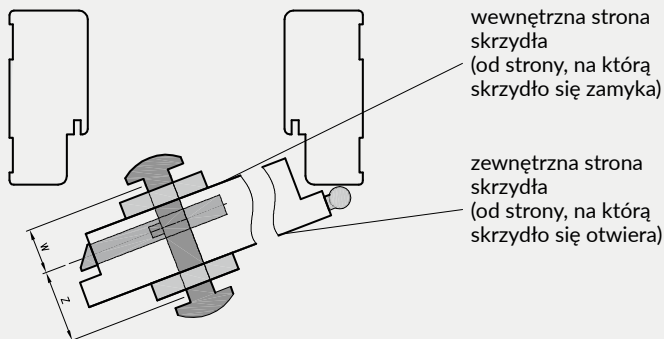

Rys. Dobór wymiaru wkładki z gałką

Wymiar wkładki obliczamy ze wzoru:

$W0 + \text{grubość szyldu} + 2 \pm 3\text{mm} / Z0 + \text{grubość szyldu} + 2 \pm 3\text{mm}$

gdzie:

W0 i Z0 – wartości podano w powyższej tabeli
grubość szyldu – mierzymy (w tabeli założono że szyld ma 10 mm grubości)

Dobór wkładki z gałką – jeżeli chcemy zamontować gałkę po:

- wewnętrznej stronie skrzydła – symbol gałki musi być przy wymiarze „W” (patrz 5 kolumna w tabeli)

- zewnętrznej stronie skrzydła – symbol gałki musi być przy wymiarze „Z” (patrz 6 kolumna w tabeli)