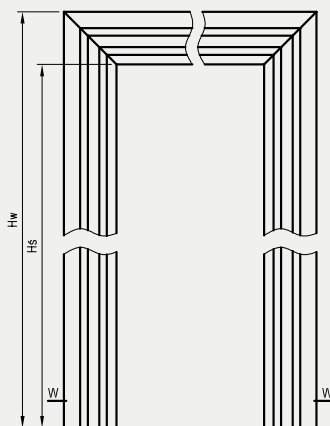

ZAWARTOŚĆ KOMPLETU

- » dwie belki pionowe
- » belka pozioma
- » trzy pióra łączące
- » akcesoria do łączenia belek

warianty szerokości przekroju panela

X	062	082	107	127	147	167	187	207	227	247	267	287