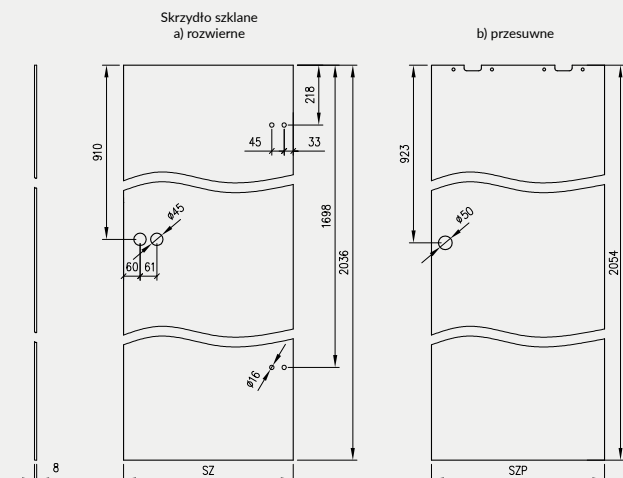

WYMIARY SKRZYDEŁ I ROZMIESZCZENIE OKUĆ

Skrzydło stanowi tafła szklana, z bezpiecznego, jednolitego szkła hartowanego o grubości 8 mm, w której znajdują się otwory pozwalające na zamocowanie:

- » zawiasów i zamka w drzwiach rozwiernych
- » uchwyty muszelkowego oraz górnych uchwytów montażowych w drzwiach przesuwnych

ZASTOSOWANIE

Drzwi szklane mają zastosowanie jako drzwi wewnętrzne w budynkach mieszkalnych jedno i wielorodzinnych, budynkach zamieszkania zbiorowego oraz budynkach użyteczności publicznej.