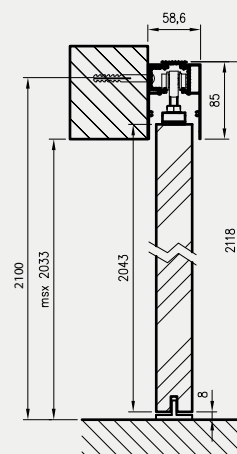

przekrój pionowy

A - szerokość otworu w murze
S - szerokość skrzydła
L - długość prowadnicy

	A	S	L
„60”	600	644	1370
„70”	700	744	1570
„80”	800	844	1770
„90”	900	944	1970
„100”	1000	1044	2170