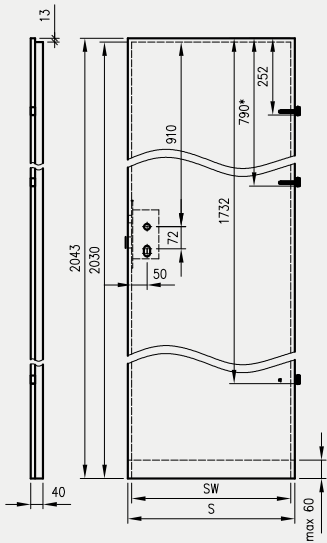

Skrzydła bezprzylgowe rozwiernie

INFORMACJE TECHNICZNE

WYMIARY SKRZYDEŁ I ROZMIESZCZENIE ZAWIASÓW

Skrzydła przylgowe