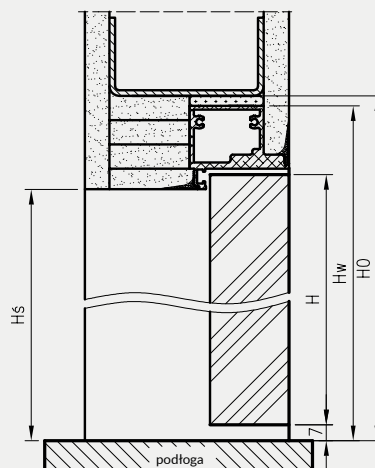

Przekrój pionowy dla drzwi Sara Eco 2 bezprzylgowe - otwierane na zewnątrz

	S	A	C	D
"60"	620	605	690	700
"70"	720	705	790	800
"80"	820	805	890	900
"90"	920	905	990	1000
"100"	1020	1005	1090	1100

norma	H	Hs	Hw	H0
202X	2020	2020	2062	2070
220X	2200	2200	2242	2250
240X	2400	2400	2442	2450