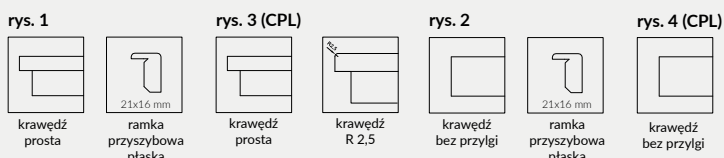

UWAGA: pakiet Silent dotyczy skrzydeł przylgowych i bezprzylgowych jednoskrzydłowych.

OPCJE ZA DOPŁATĄ

- » pakiet Silent 37dB (uszczelka opadająca + wypełnienie akustyczne) - GALERIA ALU 10 - 60 369 zł | **453,87zł**
- » szyba dekoracyjna MAT DRE, DECORMAT BRĄZ, DECORMAT GRAFIT (dotyczy skrzydła)
- GALERIA ALU 11, 13, 23 14 zł | **17,22 zł**
- GALERIA ALU 21 28 zł | **34,44 zł**
- GALERIA ALU 24, 25 57 zł | **70,11 zł**
- GALERIA ALU 12, 22 90 zł | **110,70 zł**
- » szyba mleczna VSG 22.1 zespolona bezpieczna
- GALERIA ALU 11 41 zł | **50,43zł**
- GALERIA ALU 13, 23 57 zł | **70,11zł**
- GALERIA ALU 21 82 zł | **100,86 zł**
- GALERIA ALU 24 57 zł | **70,11 zł**
- GALERIA ALU 25 63 zł | **77,49 zł**
- GALERIA ALU 12 145 zł | **178,35 zł**
- GALERIA ALU 22 152 zł | **186,96 zł**
- » skrzydła bezprzylgowe rozwiernie
- » skrzydła „90° i „100° 76 zł | **93,48 zł**
- » podcięcie wentylacyjne 26 zł | **31,98 zł**
- » skrót rekuperacyjny -15 mm 28 zł | **34,44 zł**
- » kratka wentylacyjna tworzywowa 27 zł | **33,21 zł**
- » kratka wentylacyjna aluminiowa 112 zł | **137,76 zł**
- » listwa przymykowa drzwi dwuskrzydłowych bezprzylgowych 26 zł | **31,98 zł**
- » drzwi dwuskrzydłowe cena skrzydła x 2
- » **UWAGA:** trzeci zawias Estetic 80 do drzwi bezprzylgowych (dopłata doliczana jest do ceny ościeżnicy) 124 zł | **152,52 zł**