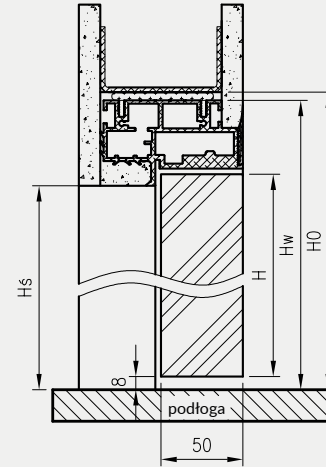

Przekrój pionowy drzwi 50mm bezprzylgowe - otwierane na zewnątrz

	S	A	C	D
"60"	600	586	690	700
"70"	700	686	790	800
"80"	800	786	890	900
"90"	900	886	990	1000
"100"	1000	986	1090	1100

norma	H	Hs	Hw	H0
2043	2043	2044	2096	2101
2240	2240	2241	2293	2298