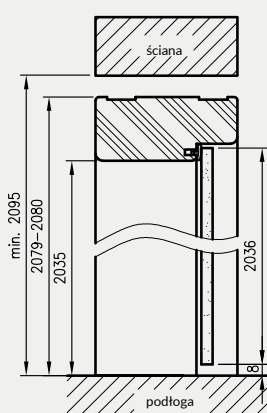

Przekrój pionowy OP do drzwi szklanych

wymagana wysokość otworu w murze 2089 mm (2095 mm dla drzwi szklanych)