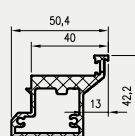

Profil DRE do drzwi z odwróconą przylgą otwieranych do wewnątrz