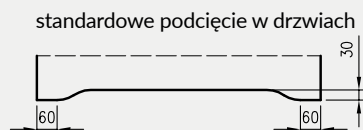

PODCIĘCIA WENTYLACYJNE