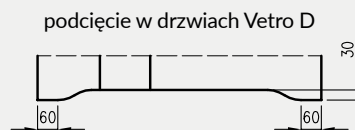

PODCIĘCIA WENTYLACYJNE