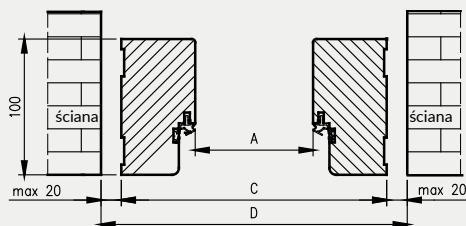

KONSTRUKCJA

Ościeżnica OD ATHOS wykonana jest z klejonego drewna sosnowego, od strony ekspozycyjnej pokryta laminatem CPL O, 15-0,2 mm. Belki ościeżnicy, o stałej szerokości 100mm, docięte są pod kątem 90°.

W kanale, wyfrezowanym we wrębie belek, wklejona jest uszczelka pęczniejąca o właściwościach przeciwpożarowych.

ZASTOSOWANIE

Ościeżnice OD ATHOS dedykowane są do drzwi Athos, wraz z którymi, zamontowane zgodnie z Krajową Oceną Techniczną nr 2018/0633 stanowią przegrodę o odporności ogniowej EI₁ 30. Ponadto, wyposażone w próg stały spełniają kryteria izolacyjności akustycznej zgodnie z klasą Rw = 37 dB, a w konfiguracji z uszczelką opadającą, bez progu stałego, Rw = 32 dB

ZAWARTOŚĆ KOMPLETU

- » Belki główne (nadproże, stojak zaczepowy z zamontowanym zaczepem zamka głównego oraz stojak zawiasowy z otworowaniem pod jarzma i zawiasy trójdzielne oraz zamontowanymi gniazdami bolców antywyważeniowych), uszczelka przylgowa, trzy zawiasy (część środkowa zawiasu trójdzielnego)+ 3 jarzma zawiasowe, komplet elementów przeznaczonych do zmontowania ościeżnicy według dołączonej instrukcji.

Ościeżnice pakowane są w opakowania kartonowe.

Asortyment ościeżnic drewnianych:

- » OD ATHOS - do drzwi Athos z progiem stałym
- » OD ATHOS UO - do drzwi Athos z uszczelką opadającą

Wymiary OD do drzwi Athos