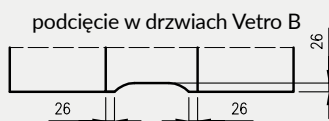

PODCIĘCIA WENTYLACYJNE