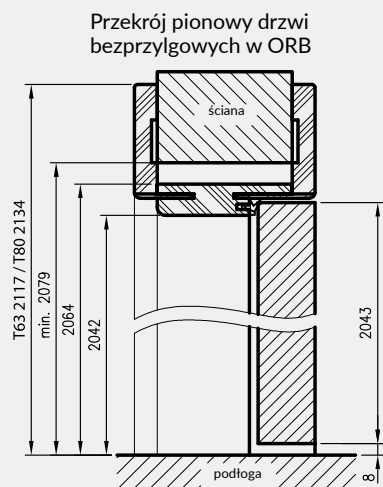

OŚCIEŻNICE REGULOWANE

BEZPRZYLGOWE Z KĄTOWNIKIEM T80 LUB T63

wymagana wysokość otworu w murze 2079 mm

ORB łączenie pod kątem 45°

ORB łączenie pod kątem 90°**
kątownik T80

** łączenie pod kątem 90° dostępne w kolorze biała mat, czarna mat 2, biały malowany akrylowy UV, sosna biała, dąb piaskowy, dąb polski 3D, biały lakier, czarny lakier i dekory z kolekcji LUX i WOOD

Przekrój poziomy ORB