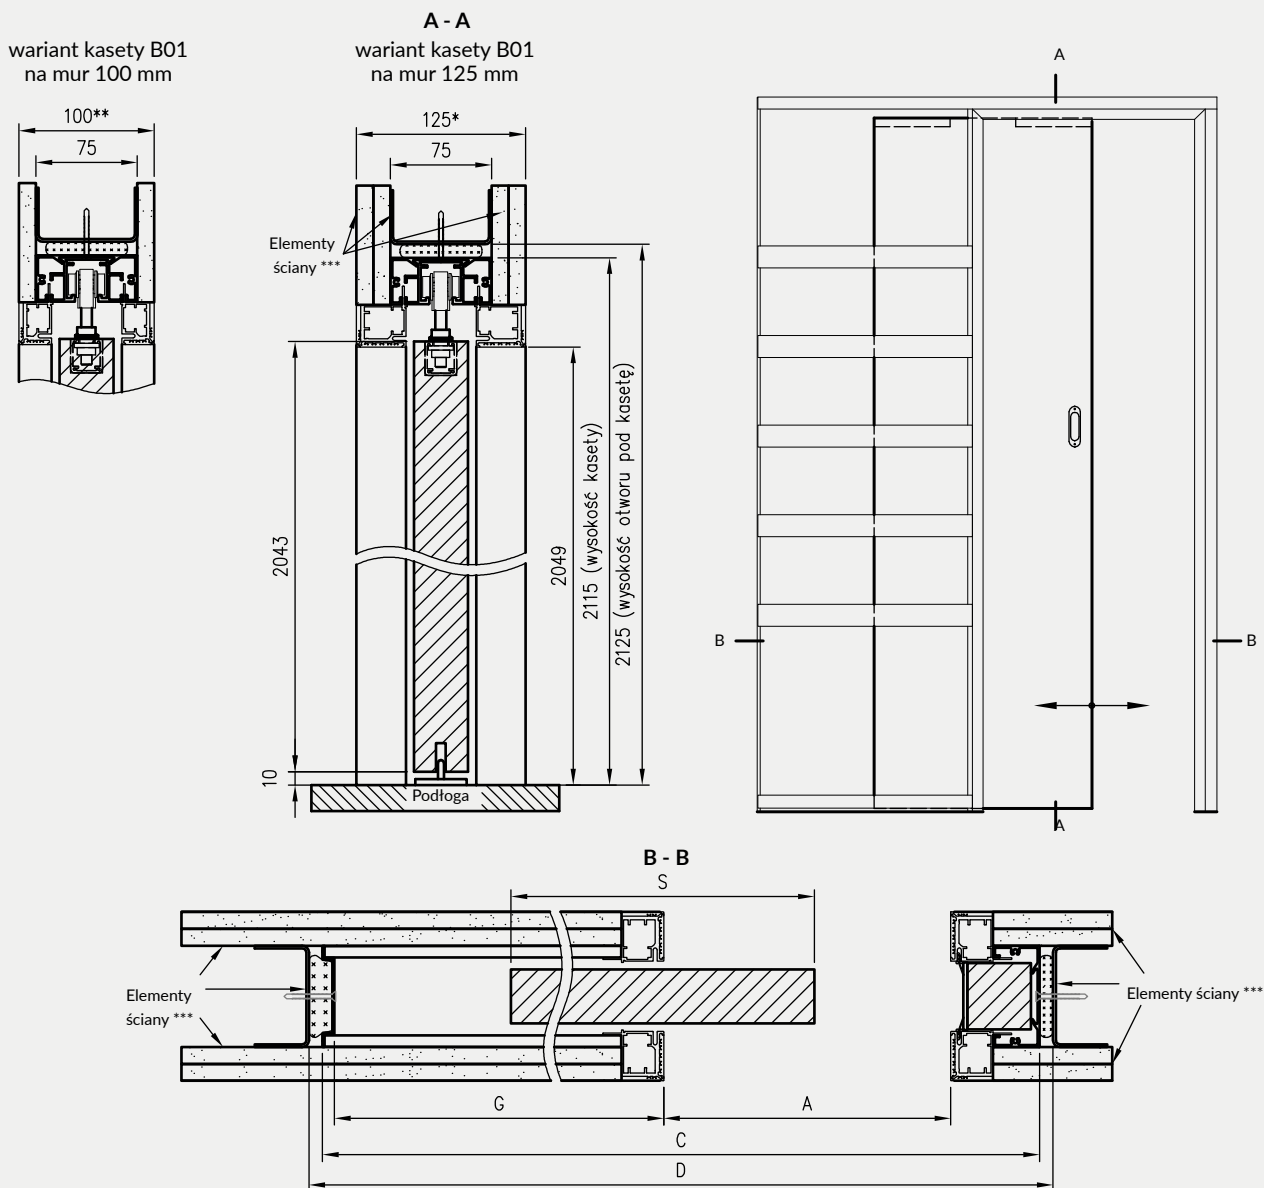

KASETA BEZOŚCIEŻNICOWA B01

SKRZYDŁA DRZWIOWE PRZESUWNE
wewnętrzne wewnątrzlokalowe

KASETA BEZOŚCIEŻNICOWA B01

Kaseta bezościeżnicowa z możliwością montażu i demontażu skrzydła drzwiowego po montażu i obróbce kasety. Montaż systemu zakłada osadzenie kasety w konstrukcji profili służących do budowy ściany G-K (lub innej konstrukcji) o grubości:

- » 100 mm dla kasety bezościeżnicowej B01 100 mm
- » 125 mm dla kasety bezościeżnicowej B01 125 mm

Następnie zabudowanie szerokich płaszczyzn płytami G-K o grubości 12,5 mm (płyty G-K należy dokupić) i wykończenie tych płaszczyzn.

WYKAZ KOLEKCJI I MODELI DRZWI DOSTĘPNYCH W SYSTEMIE KASETOWYM BEZOŚCIEŻNICOWYM B01:

ESTRA; VERANO; ENA; TRIESTA; SOLTE; REVA; FOSCA; NESTOR; AURI; ELSA; PREMIUM; PIANO; SCALA; VERSO; BERGE; EVEN; NOVA 10; RIVIA 10, RIVIA 60-130; GALERIA ALU 10, 20, 30, 50, 60; FINEA 10, 40; STANDARD 10, UNI 10; FARGO 10-60; BINITO 10-90
Skrzydła posiadają dodatkowe frezowania na górnej krawędzi. Do kaset bezościeżnicowych B01 nie można stosować skrzydeł z zamkami oraz skrzydeł płytowych z przeszkleniami i ptycinami.

Szerokość	S	A	C	D	G
60	644	626	1360	1380	659
70	744	726	1560	1580	759
80	844	826	1760	1780	859
90	944	926	1960	1980	959
100	1044	1026	2160	2180	1059

* wariant Kasety B01 na mur 125 mm

** wariant Kasety B01 na mur 100 mm

*** elementy ściany nie są składnikami produktu

S - szerokość skrzydła drzwiowego

A - szerokość w świetle przejścia

C - całkowita szerokość kasety

D - szerokość otworu pod kasetę

G - głębokość gotowej kasety

MODEL

Kaseta bezościeżnicowa B01 100 / 125

Cena kasety

2513 zł netto | 3090,99 zł brutto