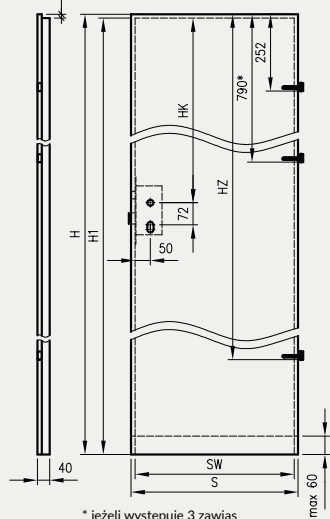

Skrzydła bezprzylgowe rozwiernie Standard 10, Modern, Plus

Skrzydła przylgowe: Standard 10, Modern, Plus