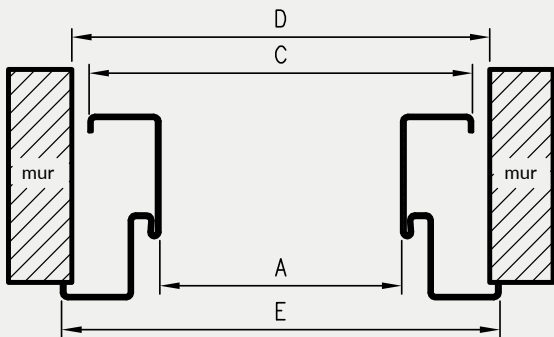

D - szerokość otworu montażowego

OSS OLIMP EI30 dla drzwi jednoskrzydłowych

symbol szer.	A	C	D	E
"80"	802	872	889	899
"90"	902	972	989	999
"90E"	917	987	1004	1014
"100"	1002	1072	1089	1099
"110"	1102	1172	1189	1199

Wymiary szerokości OSS

symbol szer.	A	C	D	E	OSS STAND	OSS SZKLANE	OSS ENTER	OSS SOLID	OSS SOLID RC2	OSS ATHOS	OSS FORCA
"60"	600	670	687	697	•	•					
"70"	700	770	787	797	•	•	•				
"80"	800	870	887	897	•	•	•	•	•	•	•
"90"	900	970	987	997	•	•	•	•	•	•	•
"90E" ****	904	974	991	1001	•		•	•	•		•
"90E" ****	915	985	1002	1012						•	•
"100"	1000	1070	1087	1097	•		•	•	•	•	•
"110"	1100	1170	1187	1197	•		•			•	•

**** - wymiar inwestycyjny "90E" odmienny dla drzwi technicznych i pozostałych

Ceny ościeżnic

rodzaj ościeżnicy	cena netto	cena brutto	Dopłata za wzmocnienie pod samozamykacz
OSSB STAND *** szer. „60” - „100” szer. „120” - „180”	848 zł | 1185 zł	1043,04 zł | 1457,55 zł	+34 zł netto / 41,82 zł brutto
OSS STAND szer. „60” - „110” szer. „100d” - „200” *	481 zł | 642 zł	591,63 zł | 789,66 zł	
OSS SZKLANE szer. „60” - „90”	481 zł	591,63 zł	
OSS ENTER OSS SOLID	481 zł	591,63 zł	
OSS SOLID RC2	597 zł	734,31 zł	
OSS ATHOS	774 zł	952,02 zł	w standardzie / brak dopłaty
OSS FORCA	790 zł	971,70 zł	
OSS FORCA B**	733 zł	901,59 zł	

Wymiary OSS STAND dla drzwi dwuskrzydłowych

symbol szer.	A	C	D	E
"100d"	1032	1102	1119	1129
"110d"	1132	1202	1219	1129
"120"	1232	1302	1319	1329
"130"	1332	1402	1419	1429
"140"	1432	1502	1519	1529
"150"	1532	1602	1619	1629
"160"	1632	1702	1719	1729
"170"	1732	1802	1819	1829
"180"	1832	1902	1919	1929
"190"	1932	2002	2019	2029
"200"	2032	2102	2119	2129

Ceny ościeżnic OSS OLIMP EI30

szerokość	cena netto	cena brutto
"80", "90", "90E"	774 zł	952,02 zł
"100", "110"	811 zł	997,53 zł

OSSB Stand dla drzwi jednoskrzydłowych

symbol szer.	A	C	D	E
"60"	624	694	711	721
"70"	724	794	811	821
"80"	824	894	911	921
"90"	924	994	1011	1021
"100"	1024	1094	1111	1121

OSSB Stand dla drzwi dwuskrzydłowych

symbol szer.	A	C	D	E
"120"	1271	1341	1358	1368
"130"	1371	1441	1458	1468
"140"	1471	1541	1558	1568
"150"	1571	1641	1658	1668
"160"	1671	1741	1758	1768
"170"	1771	1841	1858	1868
"180"	1871	1941	1958	1968

* - ościeżnice OSS STAND do drzwi dwuskrzydłowych szer. „100d” - „200”

** - OSS FORCA B - to wariant OSS FORCA do drzwi Forca B (bez ogniodporności)

*** - ościeżnice OSSB STAND jednoskrzydłowe z 3 zawiasami dopłata 136 zł | 167,28 zł, dla dwuskrzydłowych z 6 zawiasami dopłata 272 zł | 334,56 zł