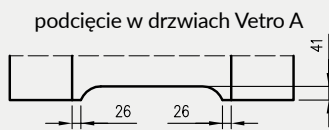

PODCIĘCIA WENTYLACYJNE