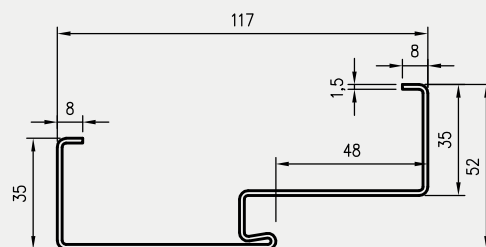

Profil ościeżnicy

KOLORYSTYKA

Ościeżnice malowane są proszkowo w dwóch stopniach połysku: mat/drobna struktura lub półpołysk/gładka, dostępne w kolorach: