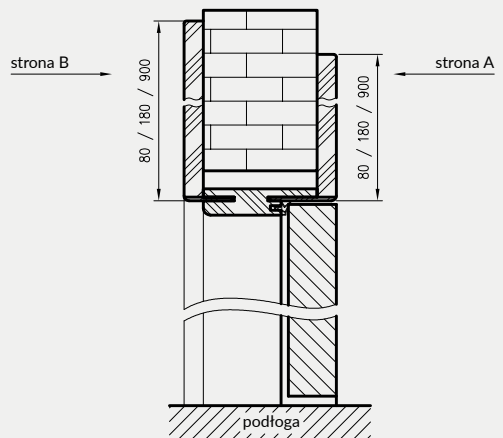

Dekor	biały	ecru	latte	popielaty

biały lakier akrylowy UV - RAL 9003
ecru - RAL 9001
latte - Flugger 4362, NCS S1505-Y50R
popielaty - RAL 7035

cena kompletu = cena dwóch belek pionowych + cena belki górnej z panelami kątowymi