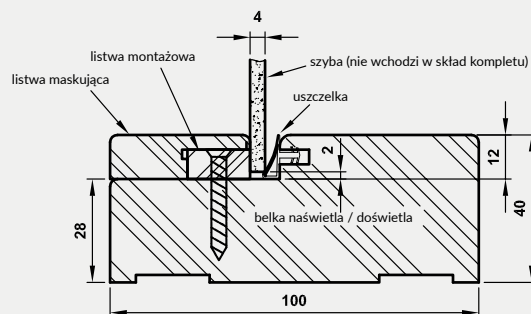

Rys. Przekrój naświetla / doświetla

Tabela wymiarów naświetli / doświetli

asortyment	wysokość całkowita	szerokość całkowita	długość obwodu
doświetle	2073 mm	Z	$2 \cdot 2073 + 2 \cdot Z$
naświetle boczne	N	Z	$2 \cdot N + 2 \cdot Z$
naświetle górne	N	B	$2 \cdot N + 2 \cdot B$