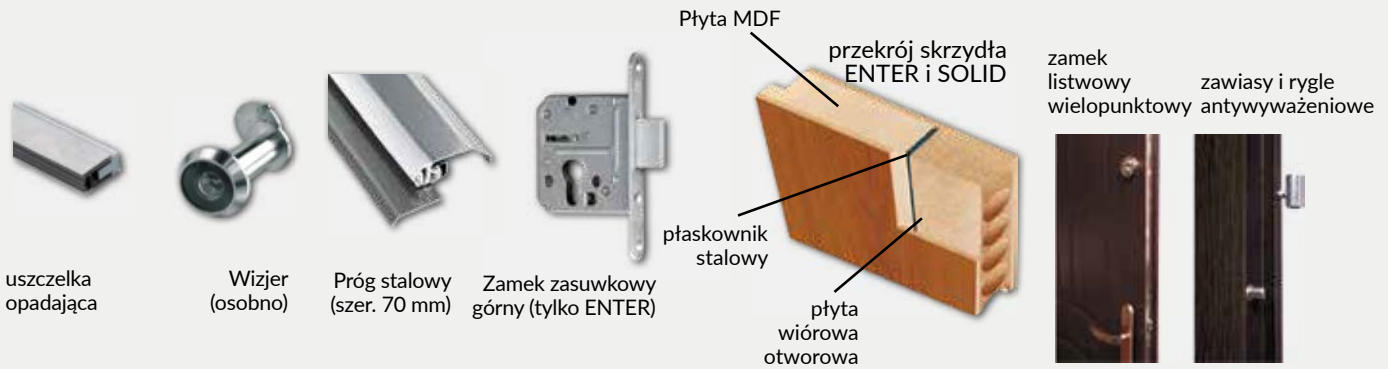

UWAGA: Modele ENTER 21-23 i SOLID 21-23 - skrzydła w laminatach CPL w standardzie z krawędzią z promieniem R 2,5 mm.

krawędź R 2,5 mm w laminatach CPL

** W modelach 21-23 wykonane są wstawki o szerokości 8 mm umiejscowione w jednej płaszczyźnie z powierzchnią drzwi z obu stron