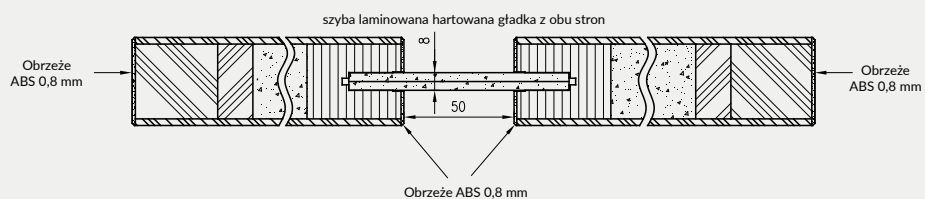

OPCJE ZA DOPŁATĄ

» obrzeże motyw 1, 2 lub 3 (tylko kolor bianco)	41 zł 50,43 zł
» skrzydła „100”	57 zł 70,11 zł
» podcięcie wentylacyjne	28 zł 34,44 zł
» skrót rekuperacyjny -15 mm	28 zł 34,44 zł
» listwa przymykowa drzwi dwuskrzydłowych	82 zł 100,86 zł
» kratka wentylacyjna aluminiowa	112 zł 137,76 zł
» drzwi dwuskrzydłowe	cena skrzydła x2
» UWAGA: trzeci zawias Estetic 80 do drzwi bezprzylgowych (dopłata doliczana jest do ceny ościeżnicy)	124 zł 152,52 zł

SILIA 10
bianco

SILIA 10
magnolia

SILIA 10
gabbiano

BULAJ METALOWY
bigio

Vetro E - dąb halifax naturalny

Laminaty
EGGER 3 mm
grupa 1

Laminaty
CLEAF 4 mm
grupa 2

Przekrój poziomy drzwi przylgowych VETRO E

Przekrój poziomy drzwi bezprzylgowych VETRO E

Cena skrzydła nie obejmuje ceny ościeżnicy i klamki

MODEL	grupa 1	grupa 2
VETRO E	1192 zł 1466,16 zł	1491 zł 1833,93 zł

W STANDARDZIE

- » płaszczyna skrzydła oklejona płytą laminowaną, synchroniczną o grubości 3 mm lub 4 mm
- » wzmocniona rama z płyty MDF
- » wypełnienie płyta wiórowa otworowa
- » szyba laminowana hartowana DECORMAT gr. 8 mm o stałej szerokości (niezależnie od szerokości skrzydła) lub szyba laminowana hartowana czarna (nieprzezierna) 8 mm o stałej szerokości (niezależnie od szerokości skrzydła)