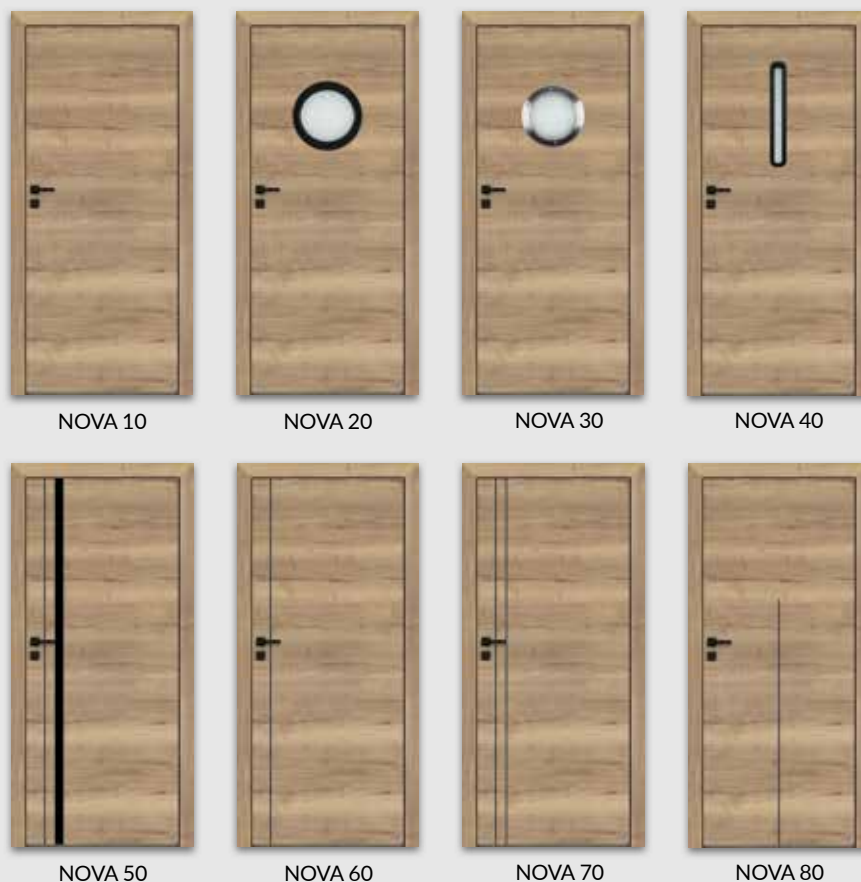

SKRZYDŁO PRZESUWNE

- » krawędź bez przyłgi rys. 2
- » gniazdo pod zamek hakowy i/lub uchwyt

OŚCIEŻNICE

- » do skrzydeł z kolekcji NOVA polecamy ościeżnice w folii DRE-CELL czarna mat 2 oraz w laminacie CPL dąb halifax naturalny do skrzydeł wykonanych w laminacie dąb halifax naturalny, w układzie wzdłużnym w drugiej grupie cenowej CPL

UWAGA: pakiet Silent dotyczy skrzydeł przylgowych i bezprzylgowych jednoskrzydłowych.

BULAJ metalowy Nova 30 - w kolorze stali lub czarny. Dostępna wyłącznie szyba matowa lub przezroczysta.

rys. 1

krawędź prosta

rys. 2

krawędź bez przyłgi

Opcja połączenia ościeżnicy w folii DRE-Cell czarna mat 2 i laminatu dąb halifax naturalny

RIVIA 10 - kasztan marrone / czarny ST

Dekor DRE-Cell	biała mat	sosna biała	wiąz syberyjski	srebrna	dąb piaskowy	dąb bielony ryfla	dąb vintage	dąb złoty ryfla
	orzech	orzech karmelowy	wiąz antracyt	wenge ciemne	dąb toffi *, **	kasztan marrone struktura	dąb evoke	jasna szara mat
Dekor 3D	dąb grand	wiąz	orzech amerykański	heban*	dąb polski 3D			