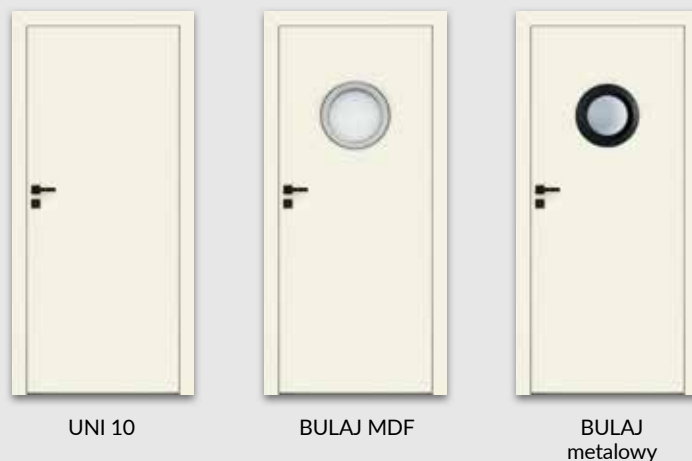

SKRZYDŁO Z ODWRÓCONĄ PRZYLGĄ (dopłata 276 zł netto)

- » skrzydło czynne rozwiernie jednoskrzydłowe
- » krawędź prosta **rys. 3**
- » gniazda pod 2 zawiasy wpuszczane Estetic 1821 (zawiasy stanowią wyposażenie ościeżnicy)
- » zamek magnetyczny na klucz zwykły, blokadę łazienkową, wkładkę patentową lub zamek oszczędnościowy

OPCJE ZA DOPŁATĄ

- » pakiet Silent 37dB (uszczelka opadająca + wypełnienie akustyczne) - UNI 10 484 zł | **595,32 zł**
- » szyba dekoracyjna MAT DRE, DECORMAT BRAZ, DECORMAT GRAFIT (dotyczy skrzydła BULAJ MDF) 28 zł | **34,44 zł**
- » szyba mleczna VSG 22.1 zespolona bezpieczna BULAJ MDF 41 zł | **50,43 zł**
- » wypełnienie płyta wiórowa otworowa 115 zł | **141,45 zł**
- » wypełnienie płyta wiórowa pełna 149 zł | **183,27 zł**
- » skrzydła „90” i „100” 41 zł | **50,43 zł**
- » podcięcie wentylacyjne 28 zł | **34,44 zł**
- » skrót rekuperacyjny -15 mm 28 zł | **34,44 zł**
- » skrzydła bezprzylgowe rozwiernie 76 zł | **93,48 zł**
- » skrzydła z odwróconą przylgą 276 zł | **339,48 zł**
- » listwa przymykowa drzwi dwuskrzydłowych bezprzylgowych 40 zł | **49,20 zł**
- » kratka wentylacyjna tworzywowa 27 zł | **33,21 zł**
- » kratka wentylacyjna aluminiowa 112 zł | **137,76 zł**
- » drzwi dwuskrzydłowe cena skrzydła x 2
- » Istnieje możliwość zakupu samego bulaja metalowego w kolorze czarnym lub stalowym w cenie 500 zł | **615,00 zł**
- » **UWAGA:** trzeci zawias Estetic 80 do drzwi bezprzylgowych (dopłata doliczana jest do ceny ościeżnicy) 124 zł | **152,52 zł**

Bulaj metalowy czarny *

Bulaj metalowy *

* dostępna wyłącznie szyba matowa lub przezroczysta