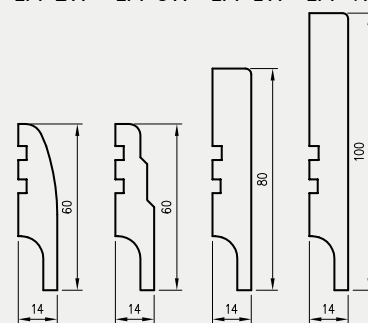

LPP 2W LPP 3W LPP 1W LPP 4W

Listwa LPP4W długości 2,40 mb na płycie odpornej na wilgoć.

KRATKI WENTYLACYJNE

Do drzwi można wstawić łazienkową kratkę wentylacyjną tworzywową, dostępną w kolorach biały, beż, calvados, brąz, srebrna, kremowa, szary, czarny i popielaty (oprócz drzwi ramowych, przesuwnych, składanych, P.POŻ. oraz SOLID, ENTER) lub aluminiową

- » kratka wentylacyjna tworzywowa
- » kratka wentylacyjna aluminiowa

cena netto | cena brutto
27 zł | 33,21 zł
112 zł | 137,76 zł