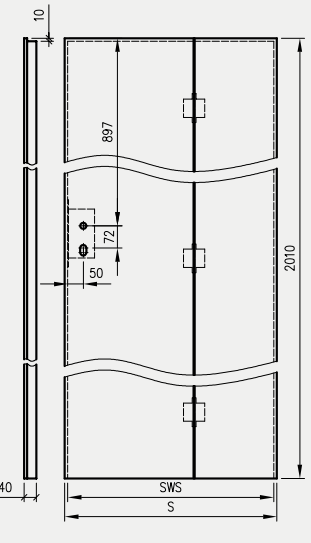

Skrzydła Sara Eco 2 bezprzylgowe w normie 202X

Skrzydła przesuwne do:

Skrzydła składane

* jeżeli występuje 3 zawias