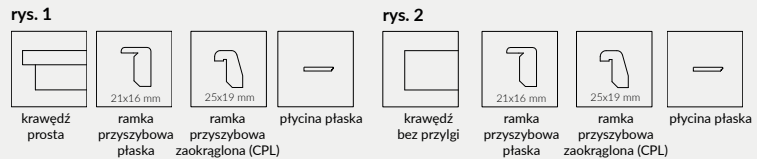

UWAGA: Zmienne wysokości występują w całej kolekcji PLUS. Skrzydła w zależności od wybranego wariantu posiadają wysokość 1983 mm, 2043 mm, 2110 mm lub 2240 mm - dedykowane są do ościeżnic przylgowych z trzema zawiasami, w odpowiednich wariantach wysokości.

OPCJE ZA DOPŁATĄ

- » szyba dekoracyjna MAT DRE, DECORMAT BRĄZ, DECORMAT GRAFIT (dotyczy skrzydła)
  - PLUS 20 28 zł | 34,44 zł
  - PLUS 40, 50, 60, 70, 80 57 zł | 70,11 zł
  - PLUS 30 90 zł | 110,70 zł
- » szyba mleczna VSG 22.1 zespolona bezpieczna str. 81
- » wypełnienie:
  - płyta wiórowa otworowa (1983 i 2043) 115 zł | 141,45 zł
  - płyta wiórowa otworowa (2110 i 2240) 149 zł | 183,27 zł
- » skrzydła „90” i „100” (1983 i 2043) 26 zł | 31,98 zł
- » skrzydła „90” i „100” (2110 i 2240) 50 zł | 61,50 zł
- » skrzydła bezprzylgowe rozwierne 76 zł | 93,48 zł
- » podcięcie wentylacyjne 28 zł | 34,44 zł
- » kratka wentylacyjna tworzywowa 27 zł | 33,21 zł
- » kratka wentylacyjna aluminiowa 112 zł | 137,76 zł
- » listwa przymykowa drzwi dwuskrzydłowych bezprzylgowych 26 zł | 31,98 zł
- » drzwi dwuskrzydłowe cena skrzydła x 2
- » **UWAGA:** trzeci zawias Estetic 80 do drzwi bezprzylgowych (dopłata doliczana jest do ceny ościeżnicy) 124 zł | 152,52 zł

UWAGA: kolekcja PLUS 10-80 oklejona laminatem CPL w standardowej wysokości dostępna jest w wersji przesuwnej.

198 PLUS 30

standardowa wysokość

211 PLUS 30

224 PLUS 30