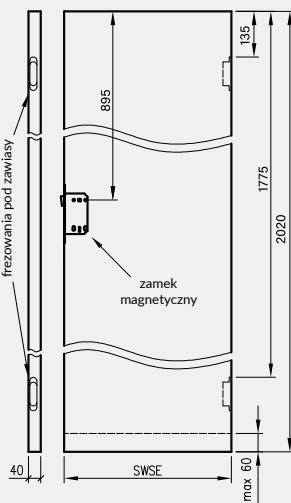

INFORMACJE TECHNICZNE

WYMIARY SKRZYDEŁ I ROZMIESZCZENIE ZAWIASÓW

* jeżeli występuje 3 zawias

- kaset ościeżnicowych PA
- systemów SPAZIO CD
- systemów naściennych

* jeśli występuje

Uwaga: zamki magnetyczne w dwóch wariantach rozstawu: 85mm na wkładkę patentową lub 90 mm na klucz zwykły oraz WC

** Olimp EI60 dwa warianty zawiasów (w zależności od szerokości drzwi)