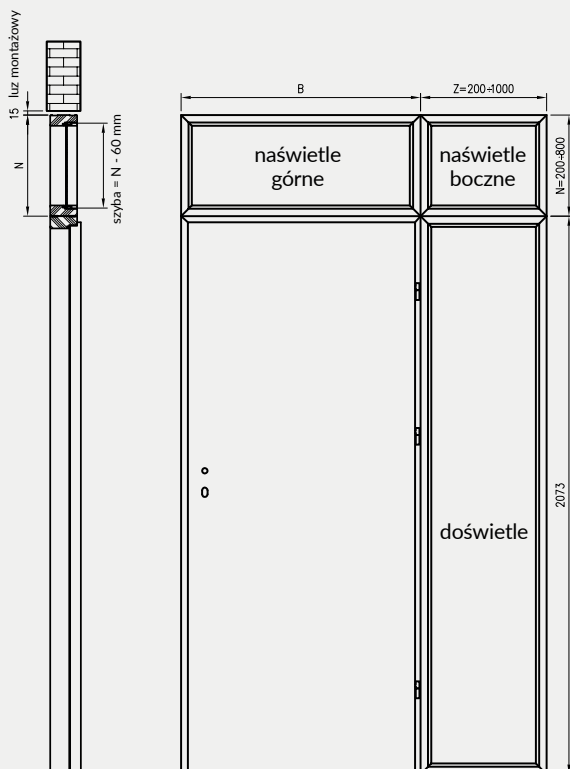

NAŚWIETLA / DOŚWIETLA

Naświetla / doświetla to nieotwieralne, przeszklone przegrody pomiędzy pomieszczeniami, które mogą stanowić niezależną konstrukcję lub uzupełnienie drzwi wewnętrzzłokalowych (oprócz drzwi szklanych) z ościeżnicą prostą. Naświetla / doświetla są produkowane i dostarczane w postaci kompletu elementów przeznaczonych do montażu. Komplet zawiera:

- » dwie pionowe i dwie poziome belki główne
- » komplet listew maskujących i montażowych
- » komplet uszczelek
- » łączniki belek głównych

Naświetla / doświetla stosowane są w drzwiach wewnętrzzłokalowych z ościeżnicą stałą w dekorach DRE-Cell, folii 3D, laminacie CPL gr. 0,15-0,20 mm oraz malowane.

UWAGA: Oferowany produkt nie zawiera szyby, należy ją samodzielnie dokupić. Zalecamy stosowanie szyby hartowanej o grubości 4 mm. Montaż naświetli / doświetli należy wykonywać po zakończeniu „mokrych” prac budowlanych.