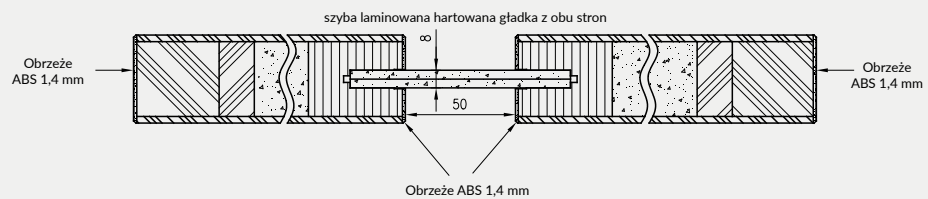

Cena skrzydła nie obejmuje ceny ościeżnicy i klamki

MODEL

VETRO E szyba DECORMAT laminowana

VETRO E szyba czarna laminowana

Dekor

1048 zł netto | 1289,04 zł brutto

1261 zł netto | 1551,03 zł brutto

W STANDARDZIE