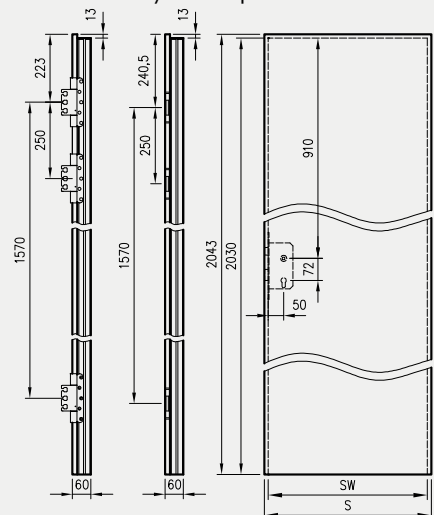

** Olimp EI60 dwa warianty zawiasów (w zależności od szerokości drzwi)