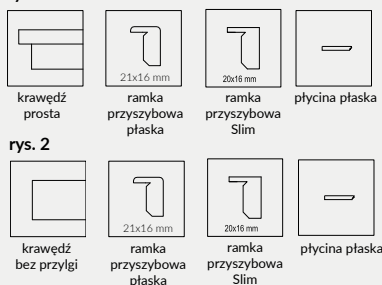

- » krawędź bez przylgi, ramka przyszybowa płaska w dekorze skrzydła lub czarna Slim, płyciny płaskie HDF gr. 4 mm **rys. 2**
- » gniazda pod 2 zawiasy wpuszczane Estetic 80 (zawiasy stanowią wyposażenie ościeżnicy)
- » zamek magnetyczny na klucz zwykły, blokadę łazienkową, wkładkę patentową lub zamek oszczędnościowy

SKRZYDŁO PRZESUWNE

- » krawędź bez przylgi oraz do wyboru: ramka przyszybowa płaska w dekorze skrzydła lub czarna Slim, płyciny płaskie HDF gr. 4 mm **rys. 2** lub ramka przyszybowa zaokrąglona, płyciny profilowane MDF gr. 19 mm **rys. 3**
- » gniazdo pod zamek hakowy i/lub uchwyty

OPCJE ZA DOPLĄTĄ

» szyba dekoracyjna MAT DRE, DECORMAT BRĄZ, DECORMAT GRAFIT (dotyczy skrzydła)

KANON 20	28 zł |	34,44 zł
KANON 30	90 zł |	110,70 zł
KANON 40	57 zł |	70,11 zł

» szyba mleczna VSG 22.1 zespolona bezpieczna

KANON 20	41 zł |	50,43 zł
KANON 30	124 zł |	152,52 zł
KANON 40	82 zł |	100,86 zł

- » wypełnienie płyta wiórowa otworowa

» skrzydła bezprzylgowe rozwiernie

» skrzydła „90” i „100”	26 zł |	31,98 zł
» podcięcie wentylacyjne	28 zł |	34,44 zł
» skrót rekuperacyjny -15 mm	28 zł |	34,44 zł
» kratka wentylacyjna tworzywowa	27 zł |	33,21 zł
» kratka wentylacyjna aluminiowa	112 zł |	137,76 zł

» listwa przymykowa drzwi dwuskrzydłowych bezprzylgowych

	26 zł |	31,98 zł

» drzwi dwuskrzydłowe

	cena skrzydła x 2

» **UWAGA:** trzeci zawias Estetic 80 do drzwi bezprzylgowych (dopłata doliczana jest do ceny ościeżnicy)

	124 zł |	152,52 zł

rys. 1