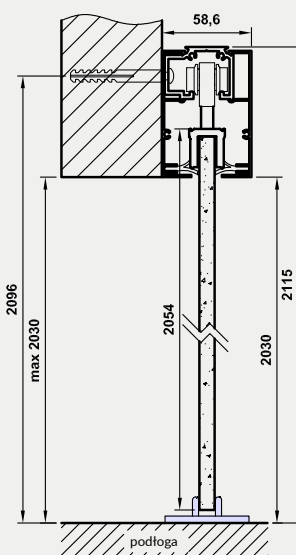

A - A przekrój pionowy systemu Spazio TP

Tab. Wymiary