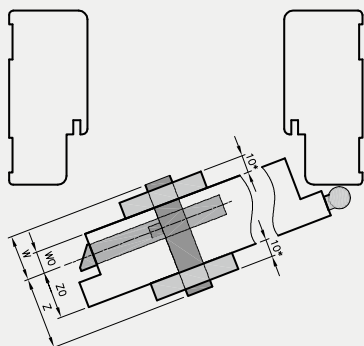

* Wkładki są obracalne – tzn. 25/40 = 40/25, 26G/36 = 36/26G

** Wymiar zalecany przy założeniu że szyld ma grubość 10 mm, a wkładka wystaje ponad szyld nie więcej niż 5 mm.

Rys. Dobór wymiaru wkładki bębnowej