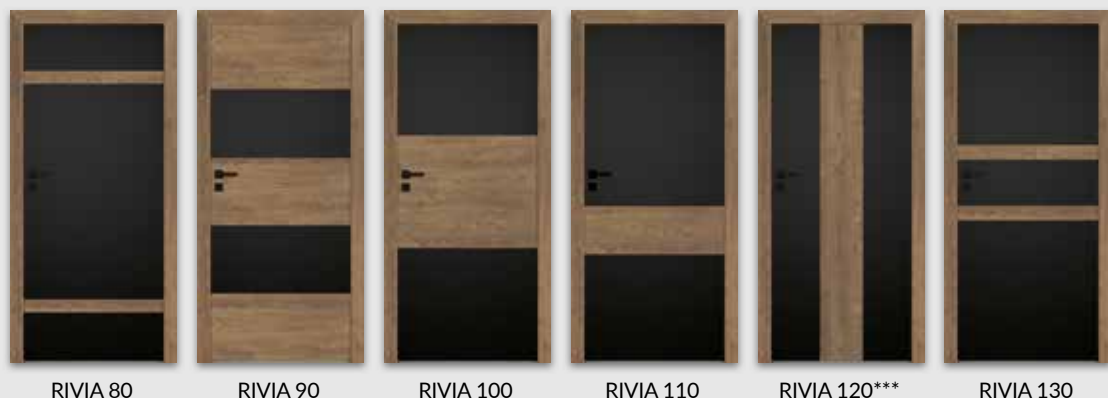

SKRZYDŁO PRZESUWNE

- » krawędź bez przylgi, ramka przyszybowa jednolita płaska **rys. 2**
- » gniazdo pod zamek hakowy i/lub uchwyty

UWAGA: Skrzydło wykonane w dekorze biała mat lub czarny ST z możliwością wyboru dekoru pasa środkowego. Krawędź skrzydła w kolorze pasa środkowego. RIVIA 40 - BULAJ oklejony folią PVC w kolorze białym lub czarnym, RIVIA 50 - BULAJ oklejony folią srebrną. Konfigurator domyślnie wybiera dekor ościeżnicy w kolorze pasa środkowego skrzydła.

*** W modelu RIVIA 70 i 120 wstawka w wybranym kolorze ma ustojenie pionowe z wyjątkiem koloru dąb toffi. W pozostałych modelach wstawki mają ustojenie poziome.

OPCJE ZA DOPŁATĄ

- » szyba dekoracyjna MAT DRE, DECORMAT BRĄZ, DECORMAT GRAFIT (dotyczy skrzydła)
  - RIVIA 20, 30 14 zł | 17,22zł
  - RIVIA 40, 50 28 zł | 34,44 zł
- » szyba mleczna VSG 22.1 zespolona bezpieczna
  - RIVIA 20, 30 22 zł | 27,06 zł
  - RIVIA 40, 50 41 zł | 50,43 zł
- » skrzydła bezprzylgowe rozwiernie
  - » szerokość skrzydła „90” i „100” 26 zł | 31,98 zł
  - » podcięcie wentylacyjne 28 zł | 34,44 zł
  - » skrót rekuperacyjny -15 mm 28 zł | 34,44 zł
  - » kratka wentylacyjna tworzywowa 27 zł | 33,21 zł
  - » kratka wentylacyjna aluminiowa 112 zł | 137,76 zł
- » **UWAGA:** trzeci zawias Estetic 80 do drzwi bezprzylgowych (dopłata doliczana jest do ceny ościeżnicy) 124 zł | 152,52 zł