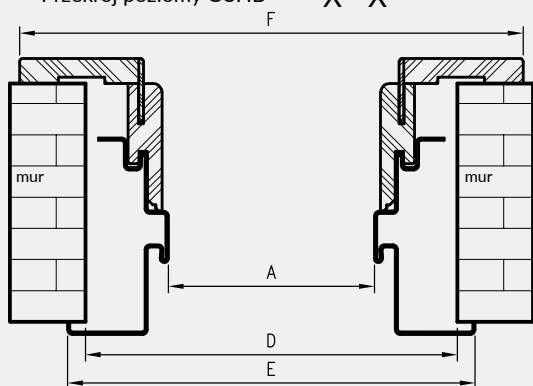

OŚCIEŻNICE STALOWE HYBRYDOWE

BEZPRZYLGOWE

Ościeżnice Stalowe Hybrydowe bezprzylgowe - wymiary

D - szerokość otworu montażowego

Ceny panelu regulowanego z kątownikiem maskującym

OSHB STAND		SP	grupa 1		grupa 2	
			netto	brutto	netto	brutto
wariant=Cmin	Cmax					
153	173	82	279 zł	343,17 zł	307 zł	377,61 zł
173	193	102	294 zł	361,62 zł	324 zł	398,52 zł
193	213	122	310 zł	381,30 zł	341 zł	419,43 zł
213	233	142	323 zł	397,29 zł	356 zł	437,88 zł
233	253	162	338 zł	415,74 zł	371 zł	456,33 zł
253	273	182	354 zł	435,42 zł	390 zł	479,70 zł
273	293	202	367 zł	451,41 zł	403 zł	495,69 zł
293	313	222	382 zł	469,86 zł	421 zł	517,83 zł
313	333	242	394 zł	484,62 zł	434 zł	533,82 zł
333	353	262	412 zł	506,76 zł	454 zł	558,42 zł
353	373	282	423 zł	520,29 zł	466 zł	573,18 zł

Cena dla drzwi dwuskrzydłowych: +30%
Grupa 2 CPL - laminat CPL dąb halifax naturalny.

Dla określonej grubości ściany należy wybrać właściwy wariant panelu regulowanego z kątownikiem maskującym (Cmin)

wymiary dla drzwi jednoskrzydłowych

symbol szer.	A	D	E	F
„60”	624	734	754	816
„70”	724	834	854	916
„80”	824	934	954	1016
„90”	924	1034	1054	1116
„100”	1024	1134	1154	1216

wymiary dla drzwi dwuskrzydłowych

symbol szer.	A	D	E	F
„120”	1271	1381	1401	1463
„130”	1371	1481	1501	1563
„140”	1471	1581	1601	1663
„150”	1571	1681	1701	1763
„160”	1671	1781	1801	1863
„170”	1771	1881	1901	1963
„180”	1871	1981	2001	2063

cenę części metalowej ościeżnicy

rodzaj ościeżnicy	cena netto	cena brutto	dopłata za wzmocnienie pod samozamykacz
OSHB STAND***			
szer. „60” - „100”	876 zł	1 077,48 zł	+34 zł netto
szer. „120” - „180”	1226 zł	1 507,98 zł	/ 41,82 zł brutto

*** - ościeżnice OSHB STAND jednoskrzydłowe z 3 zawiasami dopłata 136 zł | 167,28 zł, dla dwuskrzydłowych z 6 zawiasami dopłata 272 zł | 334,56 zł