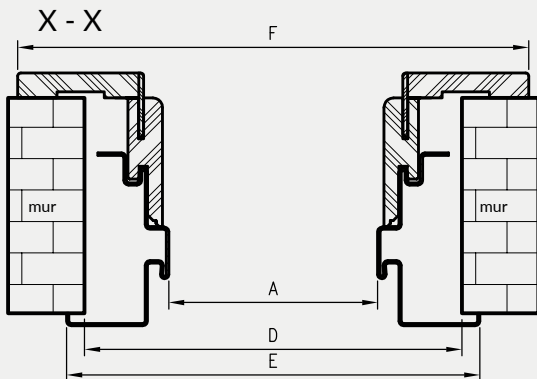

OŚCIEŻNICE STALOWE HYBRYDOWE PRZYLGOWE

PRZYLGOWE

Ościeżnice Stalowe Hybrydowe przylgowe - wymiary