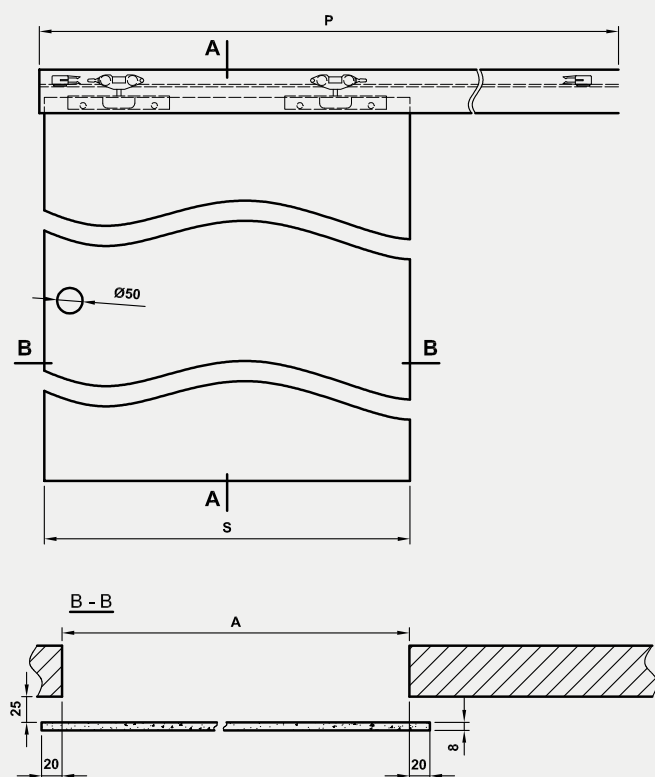

System przesuwny do drzwi szklanych „Spazio” - wykonany z aluminium anodowanego, to kompletne rozwiązanie przeznaczone do obrobionego na gotowo ościeża. W skład kompletu wchodzi szyna jezdna wraz blendą prostą lub owalną oraz elementy przeznaczone do zawieszenia tafli szklanej przesuwnej i ogranicznik dolny.

System Spazio występuje w dwóch wariantach, odróżniających się jedynie kształtem zewnętrznej blendy:

- » Spazio TP – z blendą prostą
- » Spazio TO – z blendą owalną

CENA

- » Cena systemu przesuwnego do drzwi szklanych 1480 zł netto | 1820,40 zł brutto

Do skompletowania systemu należy dokupić skrzydło szklane z naszej oferty z kolekcji Galla w wariantcie przesuwnej oraz przeznaczony do niego uchwyt okrągły.

OPCJE ZA DOPŁATĄ

- » uchwyt muszelnkowy (dwustronny) 193 zł netto | 237,39 zł brutto

UWAGA: Brak możliwości wykonania opcji wentylacyjnych.

Ceny skrzydeł szklanych GALLA na stronie 137