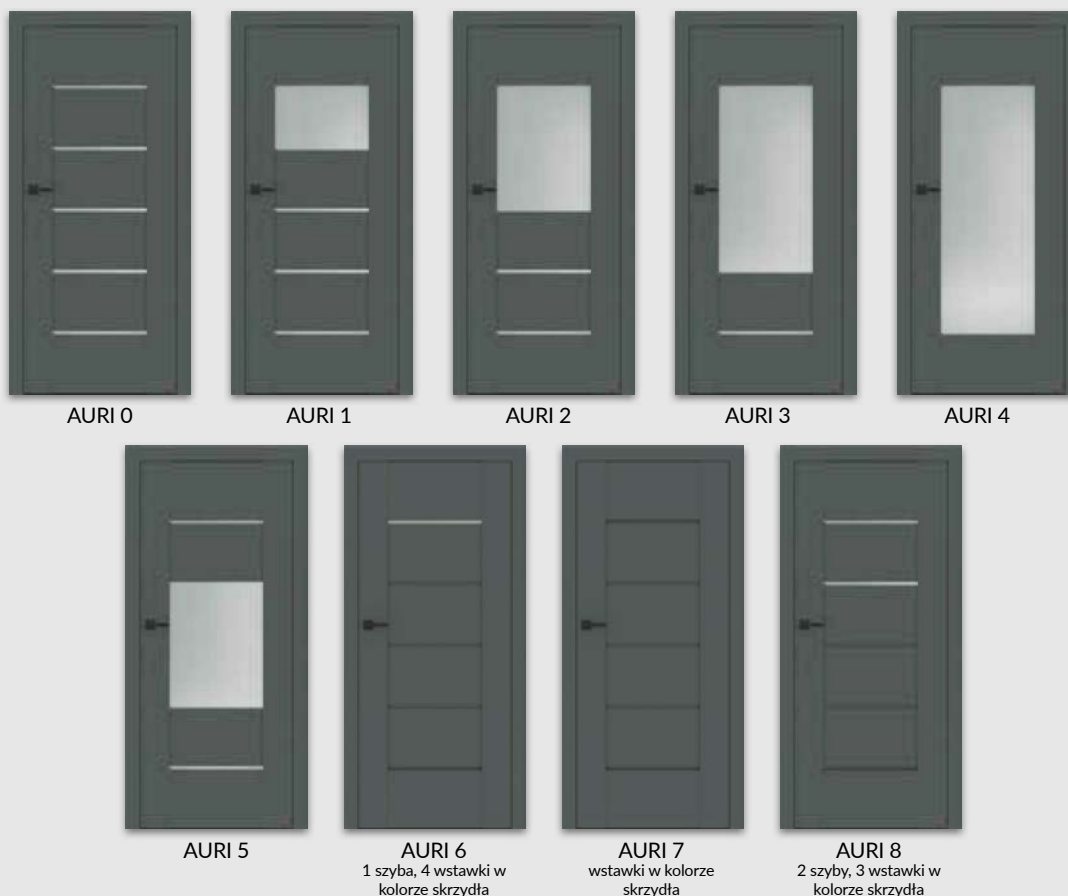

SKRZYDŁO BEZPRZYLGOWE ROZWIERNIE (dopłata 76 zł netto)

- » krawędź bez przyłgi **rys. 2**
- » gniazda pod 2 zawiasy wpuszczane Estetic 80 (zawiasy stanowią wyposażenie ościeżnicy)
- » zamek magnetyczny na klucz zwykły, blokadę łazienkową, wkładkę patentową lub zamek oszczędnościowy

SKRZYDŁO PRZESUWNE

- » krawędź bez przyłgi **rys. 2**
- » gniazdo pod zamek hakowy i/lub uchwyty

UWAGA: Możliwość wykonania dostawek przylgowych „40”.
Do skrzydeł przylgowych AURI należy stosować ościeżnice z 3 zawiasami.

OPCJE ZA DOPŁATĄ

- » tuleje wentylacyjne tworzywowe 1 szt. 6 zł | 7,38 zł
- » skrzydła bezprzylgowe rozwiernie 76 zł | 93,48 zł
- » skrzydła „90” i „100” 26 zł | 31,98 zł
- » podcięcie wentylacyjne 28 zł | 34,44 zł
- » skrót rekuperacyjny -15 mm 28 zł | 34,44 zł
- » listwa przymykowa drzwi dwuskrzydłowych bezprzylgowych 26 zł | 31,98 zł
- » szyba czarna VSG 22.1 zespolona bezpieczna
  - AURI 0 77 zł | 94,71 zł
  - AURI 1 172 zł | 211,56 zł
  - AURI 2, 5 270 zł | 332,10 zł
  - AURI 3 367 zł | 451,41 zł
  - AURI 4 465 zł | 571,95 zł
  - AURI 6 15 zł | 18,45 zł
  - AURI 8 31 zł | 38,13 zł
- » drzwi dwuskrzydłowe cena skrzydła x2
- » **UWAGA:** trzeci zawias Estetic 80 do drzwi bezprzylgowych (dopłata doliczana jest do ceny ościeżnicy) 124 zł | 152,52 zł
- » **Uwaga:** ze stanów magazynowych dostępne są wybrane konfiguracje modelu AURI 0 przylgowe w kolorze dąb evoke.