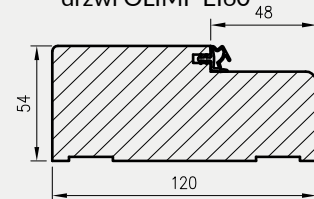

Przekrój ościeżnicy drewnianej do drzwi OLIMP EI60