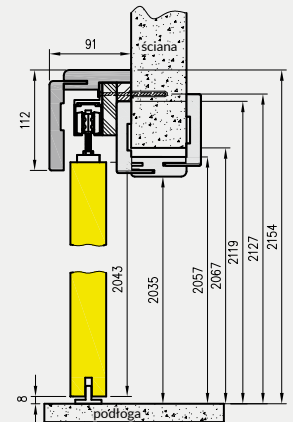

NT - przekrój pionowy na tunelu z kątem 80 mm

Wysokość skrzydła przesuwnego - 2043 mm
całkowita wysokość systemów przesuwnych - 2154 mm

System przesuwny pojedynczy

symbol	„60”	„70”	„80”	„90”	„100”
A	602	702	802	902	1002
C	646	746	846	946	1046
D	664	764	864	964	1064
E	752	852	952	1052	1152
E*	786	886	986	1086	1186
S	644	744	844	944	1044

System przesuwny podwójny

symbol	„120”	„140”	„160”	„180”	„200”
A	1200	1400	1600	1800	2000
C	1244	1444	1644	1844	2044
D	1264	1464	1664	1864	2064
E	1350	1550	1750	1950	2150
E*	1384	1584	1784	1984	2184
S**	644	744	844	944	1044