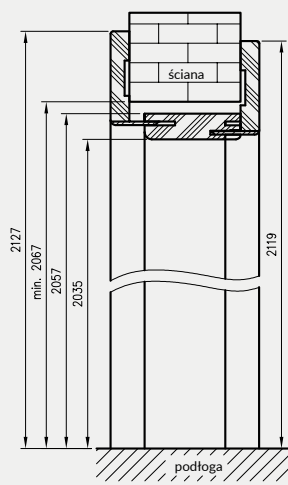

TUNEL REGULOWANY

Z KĄTOWNIKIEM T63, T80

Tunel regulowany to ozdobna zabudowa przejścia w murze. Może być stosowany jako samodzielne rozwiązanie lub jako integralna część systemu przesuwnej naściennych NT.

Tunel regulowany jest produktem wizualnie zbliżonym do ościeżnicy regulowanej, z kilkoma różnicami:

- » brak możliwości zamontowania zawiasów
- » brak blachy zaczepowej
- » brak frezowania pod uszczelkę różna wysokość i rozpiętość kątowników przednich i tylnych (wartość E i F w tabelach)

Przekrój pionowy tunelu regulowanego z ką. T80