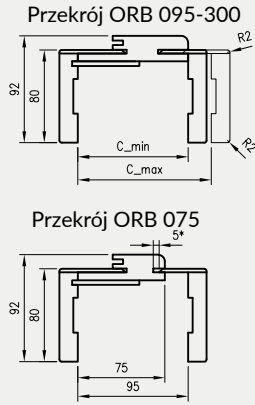

ZAWARTOŚĆ KOMPLETU

Belka główna (element poziomy i dwa pionowe wraz z elementami maskującymi), uszczelka drzwiowa, zestaw zawiasów, komplet elementów przeznaczonych do zmontowania ościeżnicy wg dołączonej instrukcji.

Ościeżnice pakowane są w opakowania kartonowe.

Wszystkie ościeżnice w 3 dodatkowych opcjach wysokości mogą być wyposażone w 2 lub 3 zawiasy.