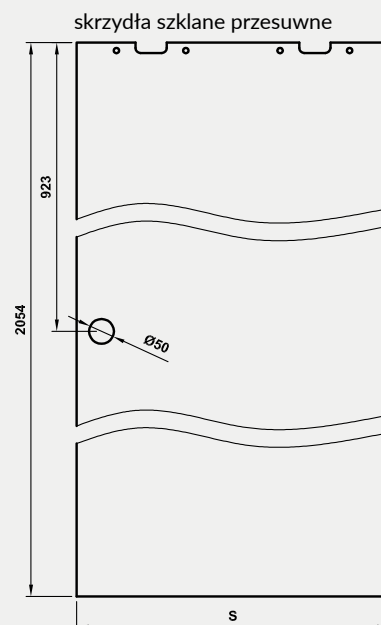

System przesuwny do drzwi szklanych „Spazio” - wykonany z aluminium anodowanego, to kompletne rozwiązanie przeznaczone do obrobionego na gotowo ościeża. W skład kompletu wchodzi szyna jezdna wraz blendą prostą lub owalną oraz elementy przeznaczone do zawieszenia tafli szklanej przesuwnej i ogranicznik dolny.

System Spazio występuje w dwóch wariantach, odróżniających się jedynie kształtem zewnętrznej blendy:

- » Spazio TP – z blendą prostą
- » Spazio TO – z blendą owalną

CENA

- » Cena systemu przesuwnego do drzwi szklanych 1480 zł netto | 1820,40 zł brutto

Do skompletowania systemu należy dokupić skrzydło szklane z naszej oferty z kolekcji Galla w wariantcie przesuwnej oraz przeznaczony do niego uchwyt okrągły.

OPCJE ZA DOPŁATĄ

- » uchwyt muszelnkowy (dwustronny) 193 zł netto | 237,39 zł brutto

UWAGA: Brak możliwości wykonania opcji wentylacyjnych.

Ceny skrzydeł szklanych GALLA na stronie 137