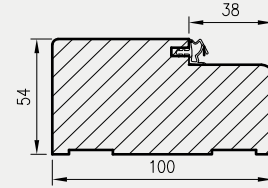

OŚCIEŻNICA DREWNIANA P.POŻ

Do drzwi OLIMP EI 30 i EI60

KONSTRUKCJA

Ościeżnica drewniana stała o przekroju 54x100 mm (54x120mm do drzwi Olimp EI 60) wykonana z klejonej iglastej oklejonej w kolorze skrzydła laminatem CPL gr. 0,2 mm.

ZASTOSOWANIE

Ościeżnica ma zastosowanie do drzwi wewnętrznych wejściowych przeciwpożarowych:

- OD OLIMP EI30 - do drzwi Olimp EI 30
- OD OLIMP EI60 - do drzwi Olimp EI 60

W STANDARDZIE

- » 3 zawiasy
- » uszczelka o podwyższonych właściwościach ogniochronnych
- » zaczep zamka
- » zestaw montażowy

CENY OŚCIEŻNIC DREWNIANYCH P.POŻ. DO DRZWI OLIMP

szerokość drzwi	Cena EI30 CPL		Cena EI60 CPL	
	netto	brutto	netto	brutto
„80” - „90E”	747 zł	918,81 zł	896 zł	1102,08 zł
„100” - „110”	781 zł	960,63 zł	1180 zł	1451,40 zł

Przekrój ościeżnicy drewnianej do drzwi OLIMP EI30