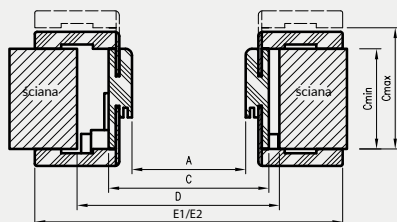

Przekrój poziomy ORB

D - wymagana szerokość otworu w murze

E1 - wymiar dla kątownika T63

E2 - wymiar dla kątownika T80

* Ościeżnica 075-095 ma odmienny przekrój, dla grubości muru 75-89 mm konieczne będzie samodzielne skrócenie pióra kątownika ruchomego.