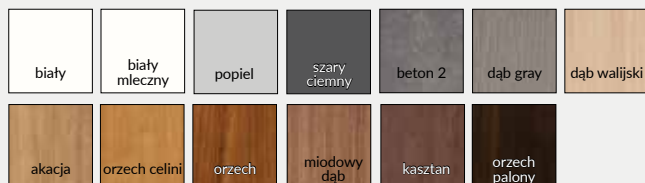

CENA SKRZYDŁA

MODEL	Laminat CPL 0,15-0,20 mm	Laminat CPL 0,7 mm
ATHOS 10	1245 zł netto | 1531,35 zł brutto	1445 zł netto | 1777,35 zł brutto

Szerokość skrzydeł: jednoskrzydłowe „80”-„110”.
Informacje techniczne: akcesoria: str. 177, skrzydła drzwiowe: str. 178-186.