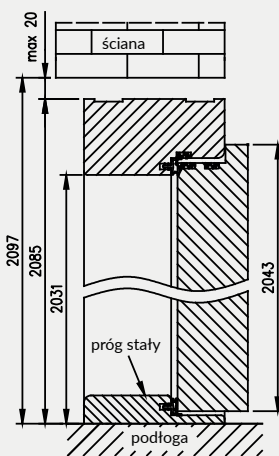

Szer.	A	C	D
"80"	802	910	934
"90"	902	1010	1034
"90E"	917	1025	1049
"100"	1002	1110	1134
"110"	1102	1210	1234

D - szerokość otworu montażowego

Ościeżnica drewniana do drzwi Athos z progiem stałym

Ościeżnica drewniana do drzwi Athos z uszczelką opadającą*