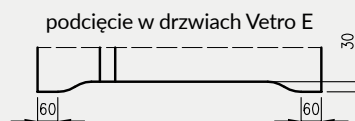

PODCIĘCIA WENTYLACYJNE