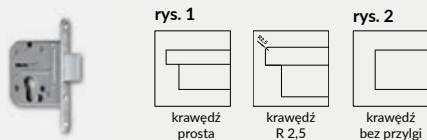

SKRZYDŁO BEZPRZYLGOWE ROZWIERNE (dopłata 76 zł netto)

- » krawędź bez przylgi **rys. 2**
- » gniazda pod 2 zawiasy wpuszczane Estetic 80 (zawiasy stanowią wyposażenie ościeżnicy)
- » zamek magnetyczny na klucz zwykły, blokadę łazienkową, wkładkę patentową lub zamek oszczędnościowy

OPCJE ZA DOPLĄTĄ

- » pakiet Silent 37dB (1983) (uszczelka opadająca + wypełnienie akustyczne) - STANDARD 10 484 zł | **595,32 zł**
- » pakiet Silent 37dB (2110 i 2240) (uszczelka opadająca + wypełnienie akustyczne) - STANDARD 10 577 zł | **709,71 zł**
- » wypełnienie:
  - » płyta wiórowa otworowa (1983) 115 zł | **141,45 zł**
  - » płyta wiórowa otworowa (2110 i 2240) 149 zł | **183,27 zł**
- » skrzydła „90”-„100” (1983) DRE - CELL 26 zł | **31,98 zł**
- » skrzydła „90”-„100” (2110 i 2240) DRE - CELL 50 zł | **61,50 zł**
- » skrzydła „100” (1983) DRE - CPL 26 zł | **31,98 zł**
- » skrzydła „100” (2110 i 2240) DRE - CPL 50 zł | **61,50 zł**
- » skrzydła bezprzylgowe rozwiernie 76 zł | **93,48 zł**
- » podcięcie wentylacyjne 28 zł | **34,44 zł**
- » kratka wentylacyjna tworzywowa 27 zł | **33,21 zł**
- » kratka wentylacyjna aluminiowa 112 zł | **137,76 zł**
- » listwa przymykowa drzwi dwuskrzydłowych bezprzylgowych 26 zł | **31,98 zł**
- » drzwi dwuskrzydłowe cena skrzydła x 2
- » **UWAGA:** trzeci zawias Estetic 80 do drzwi bezprzylgowych (dopłata doliczana jest do ceny ościeżnicy) 124 zł | **152,52 zł**

Zamek zasuwkowy górny (tylko STANDARD 10 z płytą wiórową otworową i ościeżnicą prostą)

Dostępny również laminat CPL 0,7 mm - w celu złożenia zamówienia prosimy o kontakt z Działem Obsługi Klienta.

Skrzydła w zależności od wybranego wariantu posiadają wysokość 1983 mm, 2110 mm lub 2240 mm - dedykowane są do ościeżnic przylgowych z trzema zawiasami, w odpowiednich wariantach wysokości.

UWAGA: Odpowiedniki kolorów: W0118 - BIAŁY