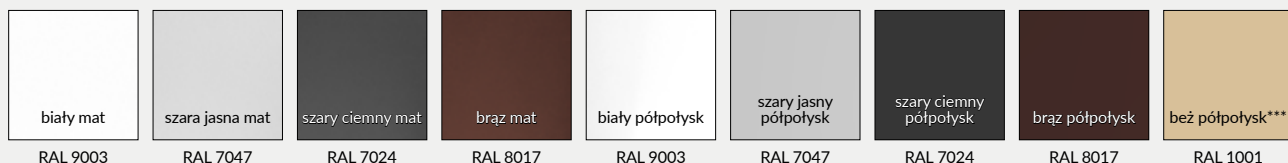

D - szerokość otworu montażowego

Profil ościeżnicy

Zawias trójdzielny

Zawias SIMONSWERK VX 7939/160 (do drzwi o szerokości „100” i „110”)

KOLORYSTYKA

Ościeżnice malowane są proszkowo w dwóch stopniach połysku: mat/drobna struktura lub półpołysk/gładka, dostępne w kolorach: