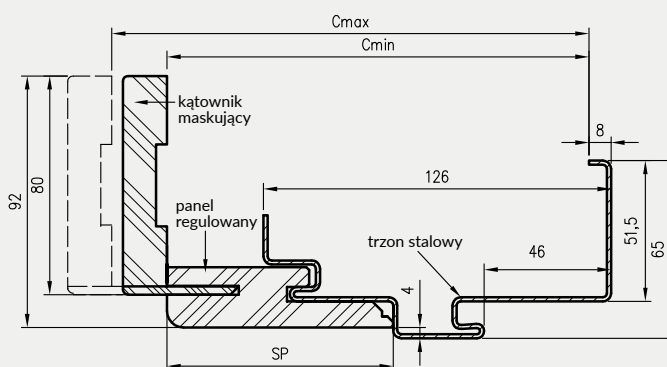

Profil ościeżnicy OSHB