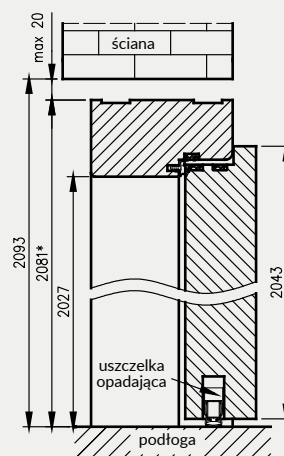

Szer.	A	C	D
"80"	802	910	934
"90"	902	1010	1034
"90E"	917	1025	1049
"100"	1002	1110	1134
"110"	1102	1210	1234

D - szerokość otworu montażowego

Ościeżnica drewniana do drzwi Athos z progiem stałym

Ościeżnica drewniana do drzwi Athos z uszczelką opadającą*