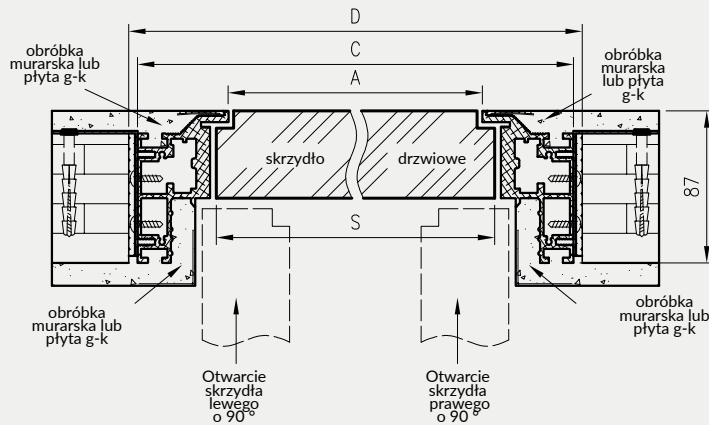

ODWRÓCONA PRZYLG - OTWIERANE DO WEWNĄTRZ W NORMIE 2043, 2240

Przekrój poprzeczny drzwi 50mm z odwróconą przylgą - otwierane do wewnątrz