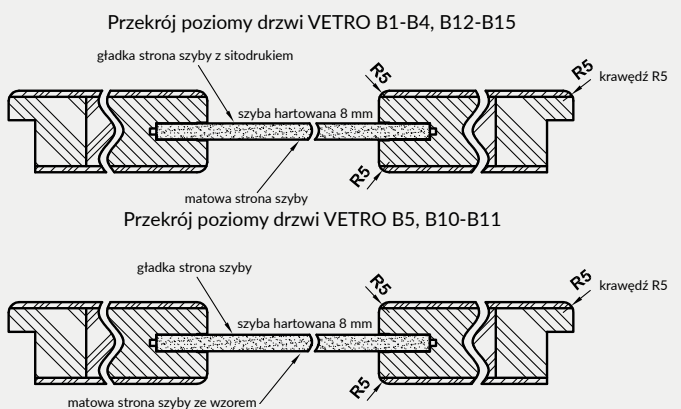

Cena skrzydła nie obejmuje ceny ościeżnicy i klamki

MODEL

VETRO B1-B5, B10-B15

Dekor DRE-Cell i Dekor 3D

926 zł netto | 1138,98 zł brutto