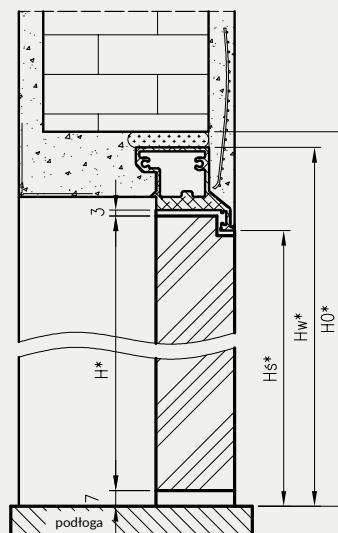

Przekrój pionowy dla drzwi Sara Eco 2 z odwróconą przylgłą - otwierane do wewnątrz

Wymiary wysokości drzwi przylgowych