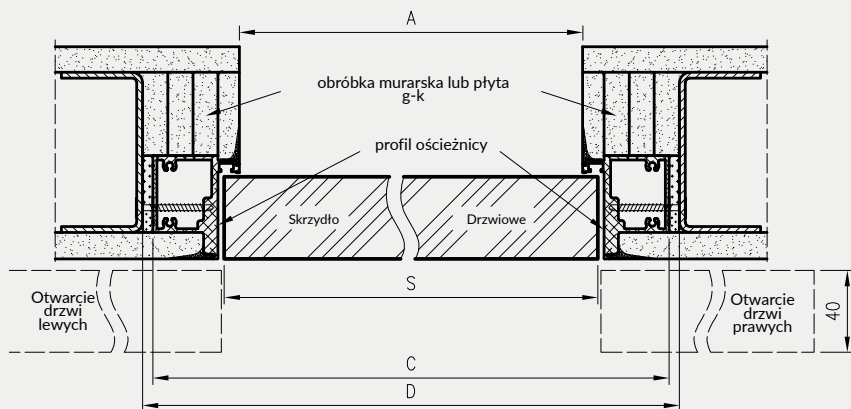

Wymiary szerokości drzwi Sara Eco 2

Wymiary wysokości drzwi przylgowych

BEZPRZYLGOWE - OTWIERANE NA ZEWNĄTRZ OŚCIEŻNICA DRE

Przekrój poprzeczny dla drzwi Sara Eco2 bezprzylgowe - otwierane na zewnątrz