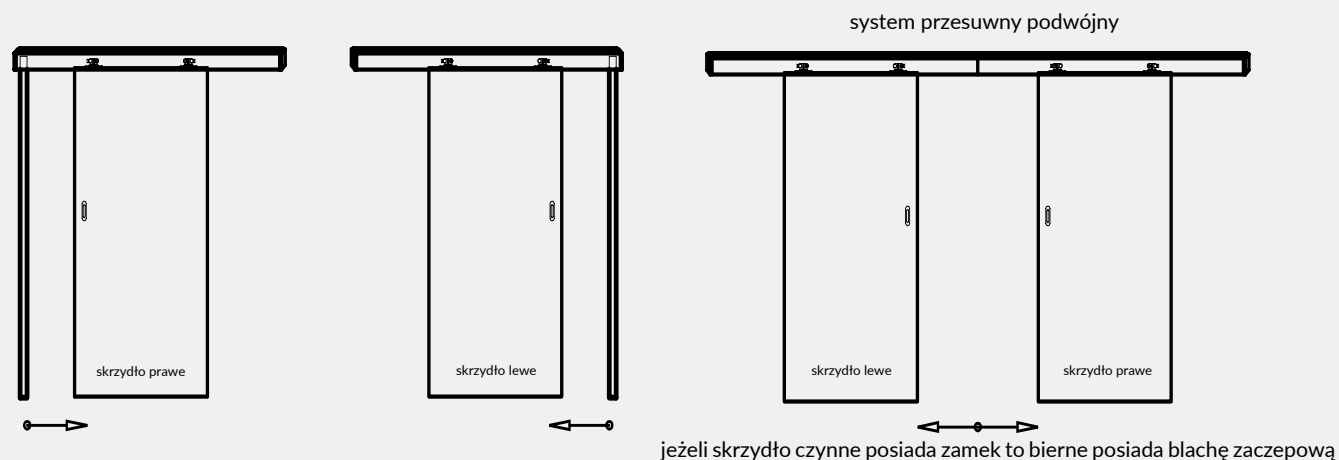

INFORMACJE TECHNICZNE

SKRZYDŁA BEZPRZYLGOWE-PRZESUWNE

Oferujemy skrzydła: prawe, lewe oraz centra (skrzydło bez zamka i uchwyty)

SKRZYDŁA BEZPRZYLGOWE POJEDYNCZE

Oferujemy skrzydła: prawe, lewe oraz centra