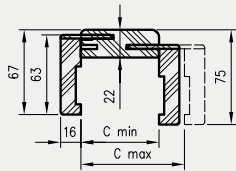

Przekrój TUN z ką. T63