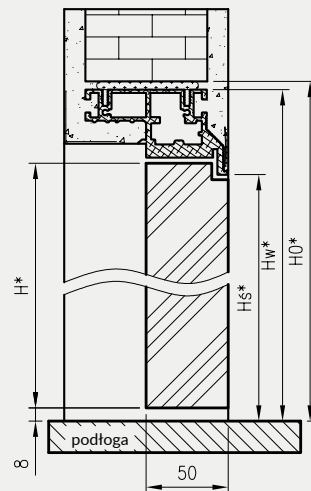

Przekrój pionowy drzwi 50mm z odwróconą przylgą - otwierane do wewnątrz

Wymiary szerokości drzwi Profi