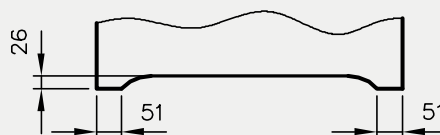

UWAGI DOTYCZĄCE ZAWIASÓW

Ościeżnice do skrzydeł szklanych rozwiernych powinny posiadać 2 zawiasy czopowe $\varnothing$ 15 mm.

Zapewnienie powierzchni wentylacyjnej w drzwiach szklanych rozwiernych

Symbol wym. drzwi	drzwi rozwiernie z podcięciem wentylacyjnym	
	powierzchnia wentylacyjna podcienia i prześwitu 8 mm [m²]	wymagany prześwit dla spełnienia wymogu wentylacyjności [w mm]
„90”	0,027	2
„80”	0,024	5,5
„70”	0,021	10*
„60”	0,017	16*

* - drzwi „60” i „70” nie spełniają wymogów wentylacyjności.

Podcienia wentylacyjne (tylko drzwi rozwiernie)