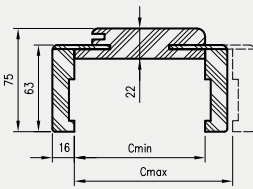

OŚCIEŻNICE REGULOWANE

PRZYLGOWE Z KĄTOWNIKIEM T80 LUB T63

Przekrój OR/ORC z ką. T63