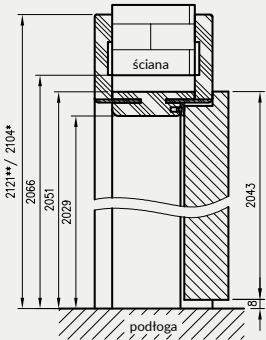

Przekrój pionowy drzwi przylgowych z OR