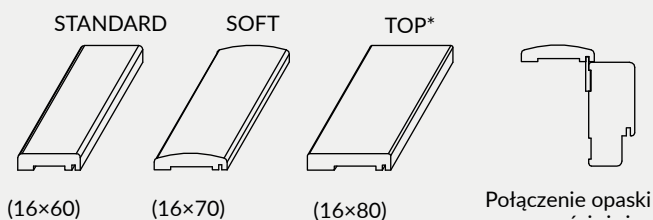

OPASKI MASKUJĄCE

zastosowanie: do ościeżnicy prostej, prostej SOFT

Zawartość kompletu (na jedną stronę drzwi): opaska pozioma i dwie pionowe, zaczepy plastikowe, kołki oraz spinki zaciskowe. Opaski maskujące pakowane są w karton.

CENY OPASEK

model	Cell, 3D, Finish, CPL gr. 1		CPL gr. 2		malowane	
	netto	brutto	netto	brutto	netto	brutto
STANDARD	67 zł	82,41 zł	74 zł	91,02 zł	140 zł	172,20 zł
SOFT	77 zł	94,71 zł	85 zł	104,55 zł	158 zł	194,34 zł
TOP*	82 zł	100,86 zł	91 zł	111,93 zł	166 zł	204,18 zł
Do drzwi dwuskrzydłowych	+30%					

* opaska maskująca TOP nie jest dostępna w kolorach folii Finish
Laminat CPL gr. 2 dotyczy laminatu dąb halifax naturalny w ułożeniu wzdłużnym.

ĆWIERCWAŁKI

Ćwiercwałek służy do maskowania kąтового połączenia ściany i ościeżnicy. Jednostką handlową jest sztuka. Ceny ćwiercwałków

MODEL	cena netto	cena brutto
ćwiercwałek	15 zł	18,45 zł
ćwiercwałek SOFT	15 zł	18,45 zł
ćwiercwałek malowany	37 zł	45,51 zł
ćwiercwałek malowany SOFT	37 zł	45,51 zł