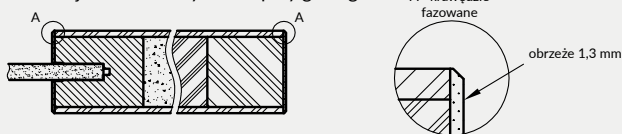

VETRO A1 - wenge ciemne

Dekor DRE-Cell	biały (struktura)	biała mat	sosna biała	wiąz syberyjski	dąb piaskowy	dąb bielony ryfla	dąb vintage	orzech karmelowy
	wiąz antracyt	wenge ciemne	kašztan marmone struktura	czarna mat 2	jasna szara mat	dąb evoke	dąb toffi***, *	dąb złoty ryfla
Dekor 3D	dąb grand	wiąz	orzech amerykański	heban*	dąb polski 3D	*** dekor tylko w usłojeniu poziomym * dekor dostępny do wyczerpania zapasów		

UWAGA: W kolorze biała mat skrzydła dostępne również w wersji bezprzylgowej rozwierniej.

Przekrój ramiaka skrzydła bezprzylgowego

Szyby z kolekcji VETRO posiadają awers i rewers (ważne w zestawieniu obok siebie drzwi otwieranych odwrotnie). Przekroje poziome zamieszczone obok przedstawiają ułożenie szyby w wersji awers. Przy wyborze wersji rewers szyba jest obrócona o 180° wokół pionowej osi.