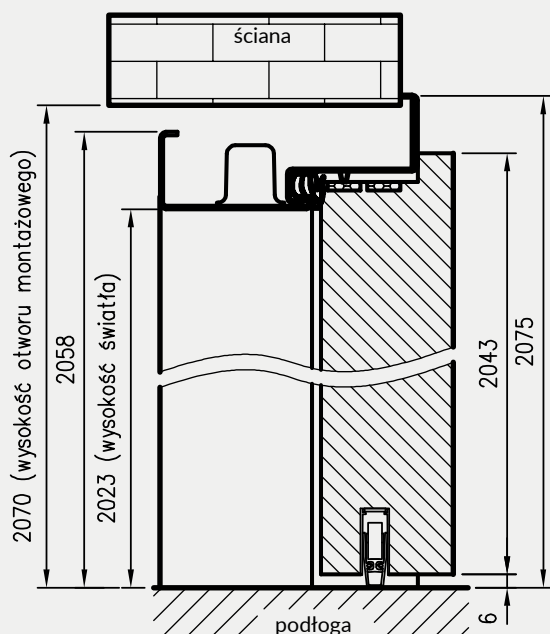

Wymiary Olimp EI60 dla drzwi jednoskrzydłowych

	A	C	D	E
„80”	797	867	884	901
„90”	897	967	984	1001
„90E”	926	996	1013	1030
„100”	997	1067	1084	1101
„110”	1097	1167	1184	1201

Przekrój poprzeczny ościeżnicy w murze