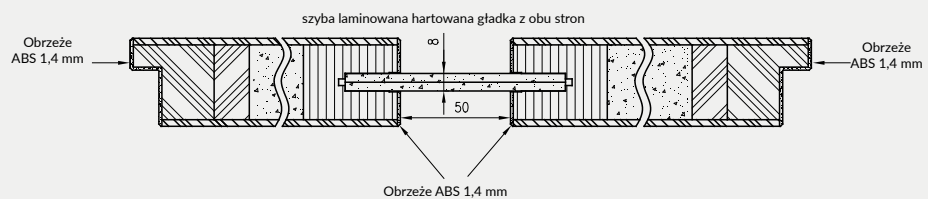

Przekrój poziomy drzwi przylgowych VETRO E