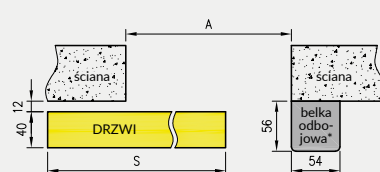

NS - przekrój poziomy (system lewy)