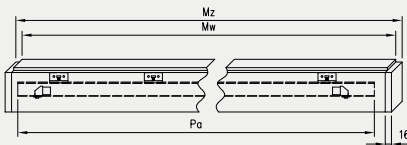

maskownica z prowadnicą

Maskownicę i prowadnicę do systemów podwójnych uzyskuje się poprzez połączenie dwóch elementów z systemu pojedynczego.

System przesuwny pojedynczy

Wymiar drzwi [mm]	Maskownica		Prowadnica
	Mz	Mw	Pa
644, 744	1620	1588	1500
844	1920	1888	1800
944	2120	2088	2000
1044	2160	2128	2000

System przesuwny podwójny

Wymiar drzwi [mm]	Maskownica		Prowadnica
	Mz	Mw	Pa
2 x 644	2 x 1519	2 x 1503	2 x 1500
2 x 744	2 x 1519	2 x 1503	2 x 1500
2 x 844	2 x 1819	2 x 1803	2 x 1800
2 x 944	2 x 2019	2 x 2003	2 x 2000
2 x 1044	2 x 2063	2 x 2047	2 x 2000