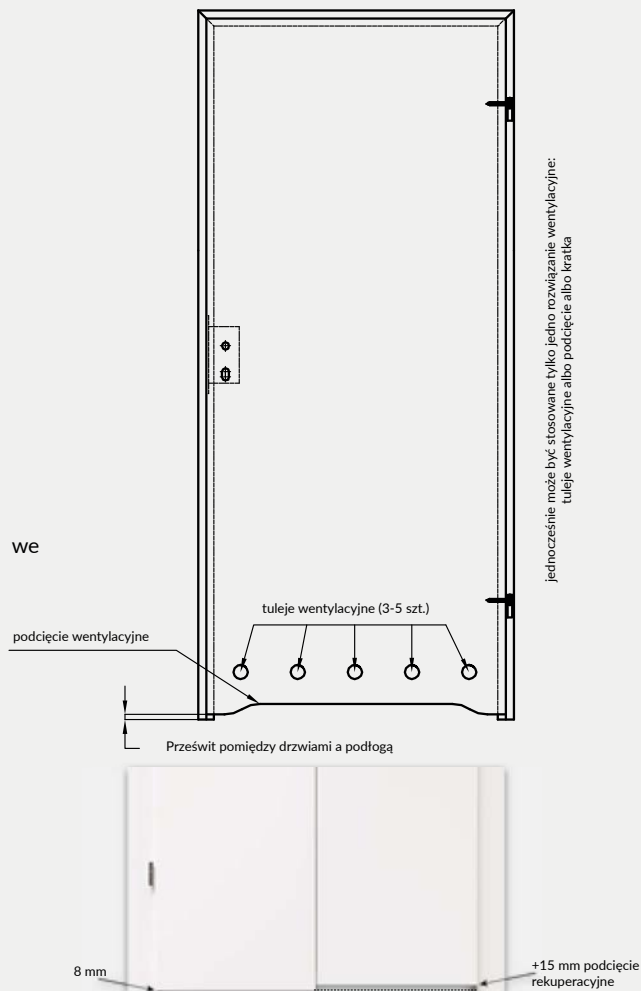

Zapewnienie powierzchni wentylacyjnej w drzwiach przylgowych**

Symbol wymiaru drzwi	drzwi z tulejami wentylacyjnymi		drzwi z podcięciem wentylacyjnym	
	powierzchnia wentylacyjna tulei i prześwitu 8 mm [m²]	wymagany prześwit dla spełnienia wymogu wentylacyjności [w mm]	powierzchnia wentylacyjna podcięcia i prześwitu 8 mm [m²]	wymagany prześwit dla spełnienia wymogu wentylacyjności [w mm]
"100"	0,011	19*	0,033	0
"90"	0,010	21*	0,029	1
"80"	0,009	24*	0,025	4
"70"	0,008	28*	0,021	14*
"60"	0,007	33*	0,018	35*

Zapewnienie powierzchni wentylacyjnej w drzwiach Sara Eco 2 oraz we wszystkich drzwiach bezprzylgowych rozwiernych

Symbol wymiaru drzwi	drzwi z tulejami wentylacyjnymi		drzwi z podcięciem wentylacyjnym	
	powierzchnia wentylacyjna tulei i prześwitu 8 mm [m²]	wymagany prześwit dla spełnienia wymogu wentylacyjności [w mm]	powierzchnia wentylacyjna podcięcia i prześwitu 8 mm [m²]	wymagany prześwit dla spełnienia wymogu wentylacyjności [w mm]
"100"	0,0112	19*	0,033	0
"90"	0,0104	21*	0,029	1
"80"	0,0096	23*	0,025	4
"70"	0,0082	27*	0,021	12*
"60"	0,0074	32*	0,018	31*

Powyżej podano wymaganą wysokość prześwitu pod drzwiami, zapewniającą 0,022 m² całkowitej powierzchni wentylacyjnej. Standardowo prześwit ten dla skrzydeł wynosi 8 mm.

* należy zwiększyć prześwit do podanej wysokości poprzez skrócenie skrzydła od dołu (w przypadku gdy skrócenie jest możliwe - patrz **)

** Wyjątki nieujęte w tabeli (skrzydła których nie można skrócić):

- Kolekcje Vetro A, D i E – zastosowanie podcięcia wentylacyjnego w drzwiach o szerokości „80”-„100” oraz standardowego prześwitu pod drzwiami (8 mm) zapewni spełnienie wymogu wentylacyjności.
- Kolekcja Vetro B – nie spełnia wymogów wentylacyjności.
- Skrzydła przesuwne – z uwagi na konstrukcję systemu przesuwne (oddalenie od ściany/tunelu o 12 mm) spełniają wymóg wentylacyjności bez konieczności stosowania dodatkowych opcji.
- Nie można skrać także drzwi dwuskrzydłowych oraz składanych FOLDE.

PODCIĘCIA WENTYLACYJNE