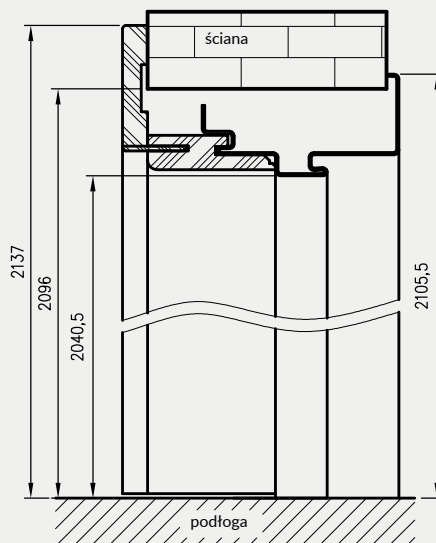

Y - Y Przekrój pionowy OSHB