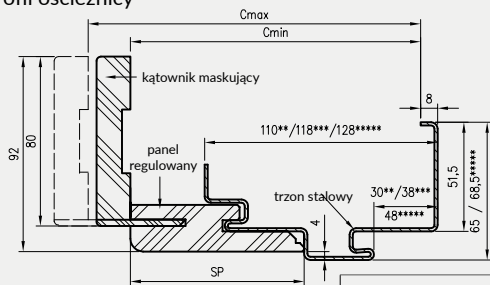

Profil ościeżnicy

ceny części metalowej ościeżnicy

rodzaj ościeżnicy	cena netto	cena brutto	dopłata za wzmocnienie pod samozamykacz
OSH STAND szer. „60” - „100” szer. „100d” - „200”	509 zł 670 zł	626,07 zł 824,10 zł	+34 zł netto / 41,82 zł brutto
OSH SZKLANE szer. „60” - „90”	509 zł	626,07 zł	
OSH ENTER OSH SOLID	509 zł	626,07 zł	w standardzie / brak dopłaty
OSH SOLID RC2	597 zł	734,31 zł	
OSH ATHOS, OSH OLIMP EI 30	774 zł	952,02 zł	
OSH OLIMP EI 30 „100” - „110”	811 zł	997,53 zł	
OSH FORCA	790 zł	971,70 zł	
OSH FORCA B	733 zł	901,59 zł	
OSH OLIMP EI 60 szer. „80” - „90E”	774 zł	952,02 zł	
OSH OLIMP EI 60 szer. „100” - „110”	1119 zł	1376,37 zł	

rodzaj ościeżnicy.	HO	Hs	Hm	Hc
OSH STAND	2083	2027,5*	2092,5	2124
OSH ENTER				
OSH SOLID				
OSH SOLID RC2				
OSH SZKLANE	2089	2033,5	2098,5	2130
OSH ATHOS	2085	2029,5*	2094,5	2126
OSH FORCA				
OSH OLIMP EI30	2081	2025,5	2090	2122
OSH OLIMP EI60	2082	2023	2091,5	2119

HO - wysokość otworu montażowego

Hs - wysokość w świetle przejścia w ościeżnicy

* - przy zastosowaniu progu stalowego - faktyczna wysokość w świetle przejścia zmniejszy się o 20mm od podanej

symbol szer.	A	D	E	F	OSH STAND	OSH SZKLANE	OSH ENTER	OSH SOLID	OSH SOLID RC2	OSH ATHOS	OSH FORCA
„60”	600	710	730	792	•	•					
„70”	700	810	830	892	•	•	•				
„80”	800	910	930	992	•	•	•	•	•	•	•
„90”	900	1010	1030	1092	•	•	•	•	•	•	•
„90E” ****	904	1014	1034	1096			•	•	•		
„90E” ****	915	1025	1045	1107						•	•
„100”	1000	1110	1130	1192	•		•	•	•	•	•
„110”	1100	1210	1230	1292	•	•				•	

Wymiary szerokości ościeżnic

symbol szer.	A	D	E	F	OSH STAND	OSH SZKLANE	OSH ENTER	OSH SOLID	OSH SOLID RC2	OSH ATHOS	OSH FORCA
„60”	600	710	730	792	•	•					
„70”	700	810	830	892	•	•	•				
„80”	800	910	930	992	•	•	•	•	•	•	•
„90”	900	1010	1030	1092	•	•	•	•	•	•	•
„90E” ****	904	1014	1034	1096			•	•	•		
„90E” ****	915	1025	1045	1107						•	•
„100”	1000	1110	1130	1192	•		•	•	•	•	•
„110”	1100	1210	1230	1292	•	•				•	

**** - wymiar inwestycyjny „90E” odmienny dla drzwi technicznych i pozostałych

D - szerokość otworu montażowego

Dla określonej grubości ściany należy wybrać właściwy wariant panela regulowanego z kątownikiem maskującym (Cmin)

Wymiary OSH OLIMP EI30 dla drzwi jednoskrzydłowych

symbol szer.	A	D	E	F
„80”	802	912	932	994
„90”	902	1012	1032	1094
„90E”	917	1027	1047	1109
„100”	1002	1112	1132	1194
„110”	1102	1212	1232	1294

Wymiary OSH OLIMP EI60 dla drzwi jednoskrzydłowych

symbol szer.	A	D	E	F
„80”	797	907	934	989
„90”	897	1007	1034	1089
„90E”	926	1036	1063	1118
„100”	997	1107	1134	1189
„110”	1097	1207	1234	1289

** - wymiary dla pozostałych ościeżnic OSH

*** - wymiary dla OSH ATHOS, OSH FORCA i OSH OLIMP EI 30

**** - wymiary dla OSH OLIMP EI 60

Ceny ościeżnicy = cena części metalowej + cena panelu regulowanego z kątownikiem maskującym

Ceny panelu regulowanego z kątownikiem maskującym