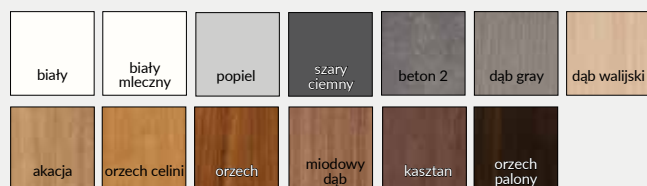

Laminat CPL 0,15-0,20 mm								
MODEL	EI30				EI60			
	szerokość „80” - „90”		szerokość „100” - „110”		szerokość „80” - „90”		szerokość „100” - „110”	
	netto	brutto	netto	brutto	netto	brutto	netto	brutto
OLIMP 10	1435 zł	1765,05 zł	1843 zł	2266,89 zł	1793 zł	2205,39 zł	2481 zł	3051,63 zł
OLIMP 20	2665 zł	3277,95 zł	3301 zł	4060,23 zł	3100 zł	3813,00 zł	4007 zł	4928,61 zł
OLIMP 30	3246 zł	3992,58 zł	4044 zł	4974,12 zł	3971 zł	4884,33 zł	5038 zł	6196,74 zł
OLIMP 40	3100 zł	3813,00 zł	3521 zł	4330,83 zł	3826 zł	4705,98 zł	4531 zł	5573,13 zł

laminat CPL gr. 0,7 mm								
MODEL	EI30				EI60			
	szerokość „80” - „90”		szerokość „100”		szerokość „80” - „90”		szerokość „100”	
	netto	brutto	netto	brutto	netto	brutto	netto	brutto
OLIMP 10	1635 zł	2011,05 zł	2042 zł	2511,66 zł	1993 zł	2451,39 zł	2681 zł	3297,63 zł