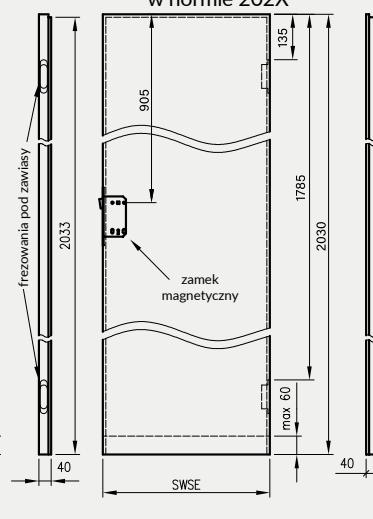

Skrzydła bezprzylgowe rozwiernie Standard 10, Modern, Plus

Skrzydła Sara Eco 2 bezprzylgowe w normie 202X

Skrzydła Sara Eco 2 z odwróconą przylgą w normie 202X