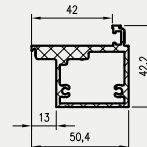

Profil DRE do drzwi bezprzylgowych otwieranych na zewnątrz