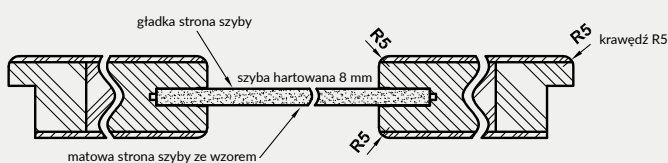

Przekrój poziomy drzwi VETRO A5, A10-A11

Cena skrzydła nie obejmuje ceny ościeżnicy i klamki

MODEL

VETRO A1-A5, A10-A15

Dekor DRE-Cell i Dekor 3D

998 zł netto | 1227,54 zł brutto