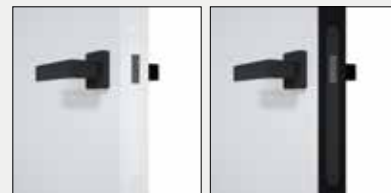

W STANDARDZIE LAKIER POŁYSK

- » płaszczyzna skrzydła oklejona materiałem podkładowym i polakierowana
- » lakier połyskowy
- » rama z płyty MDF
- » wypełnienie płyta wiórowo otworowa
- » szyba MAT DRE gr.4 mm

W STANDARDZIE LAKIER MAT

- » płaszczyzna skrzydła oklejona materiałem podkładowym i polakierowana
- » lakier matowy
- » rama z płyty MDF
- » wypełnienie „plaster miodu”
- » szyba MAT DRE gr.4 mm

SKRZYDŁO BEZPRZYLGOWE ROZWIERNE

- » krawędź bez przyłgi w kolorze białym lub czarnym rys. 1
- » gniazda pod 2 zawiasy wpuszczane Estetic 80 kolor zawiasów biały, stalowy lub czarny (zawiasy stanowią wyposażenie ościeżnicy)
- » zamek magnetyczny na klucz zwykły, blokadę łazienkową, wkładkę patentową lub zamek oszczędnościowy w kolorze stalowym, czarnym lub białym do wyboru

OŚCIEŻNICE

- » do skrzydeł z kolekcji CLARO polecamy ościeżnice lakierowane w technologii DRE-PRINT białe, czarne lub w folii DRE-CELL czarna mat 2

OPCJE BEZ DOPŁATY

- » otwory pod tuleje wentylacyjne
- » szyby DECORMAT BRAZ, DECORMAT GRAFIT i szyba przezroczysta

OPCJE ZA DOPŁATĄ

- » skrzydła „100” 57 zł | 70,11 zł
- » podcięcie wentylacyjne 28 zł | 34,44 zł
- » wypełnienie płyta wiórowa otworowa w skrzydłach lakierowanych mat 115 zł | 141,45 zł
- » **UWAGA:** trzeci zawias Estetic 80 do drzwi bezprzylgowych (dopłata doliczana jest do ceny ościeżnicy) 124 zł | 152,52 zł
- » kratka wentylacyjna aluminiowa 112 zł | 137,76 zł

Obrzeże białe,
zamek biały

Obrzeże czarne,
zamek czarny