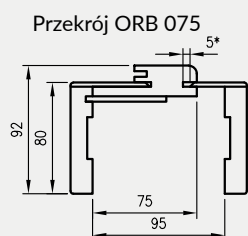

OŚCIEŻNICE REGULOWANE

BEZPRZYLGOWE Z KĄTOWNIKIEM T80 LUB T63

wymagana wysokość otworu w murze 2079 mm

ORB łączenie pod kątem 45°