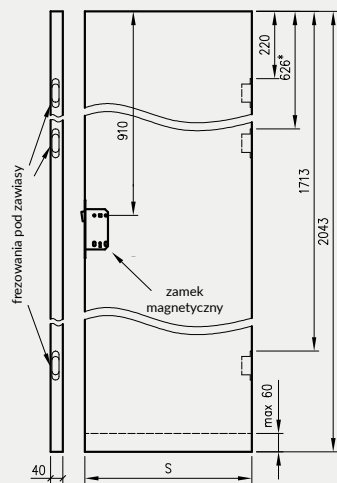

INFORMACJE TECHNICZNE

WYMIARY SKRZYDEŁ I ROZMIESZCZENIE ZAWIASÓW

* jeżeli występuje 3 zawias

- kaset ościeżnicowych PA
- systemów SPAZIO CD
- systemów naściennych

* jeśli występuje

Uwaga: zamki magnetyczne w dwóch wariantach rozstawu: 85mm na wkładkę patentową lub 90 mm na klucz zwykły oraz WC

** Olimp EI60 dwa warianty zawiasów (w zależności od szerokości drzwi)