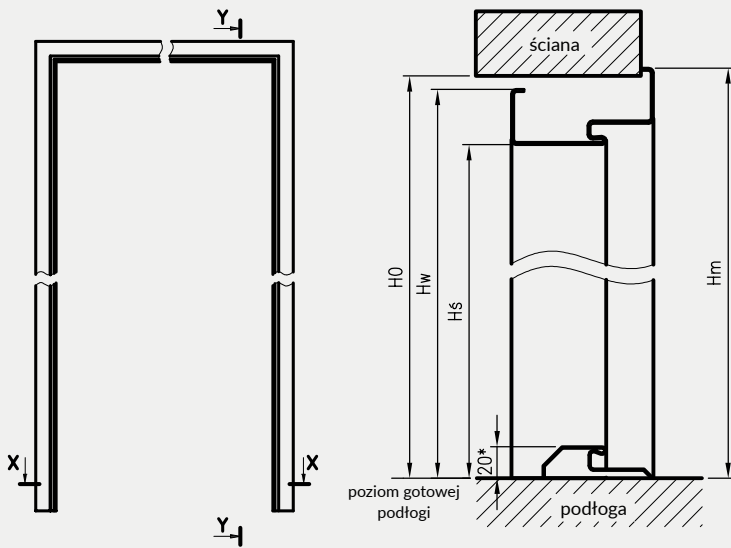

OŚCIEŻNICE STALOWE STAŁE

rodzaj ościeżnicy	H0	Hs	Hw	Hm	W	SZP
OSSB STAND	2084	2040,5	2075,5	2089	46	106
OSS STAND	2071	2027,5*	2062,5	2076	30	90
OSS ENTER						
OSS SOLID						
OSS SOLID RC2						
OSS SZKLANE	2077	2033,5	2068,5	2082	30	90
OSS ATHOS	2073	2029,5*	2064,5	2078	38	117
OSS FORCA						
OSS OLIMP EI30	2070	2025,5	2060,5	2074		

H0 - wysokość otworu montażowego

Hs - wysokość w świetle przejścia w ościeżnicy

* - przy zastosowaniu progu stalowego - faktyczna wysokość w świetle przejścia zmniejszy się o 20mm od podanej