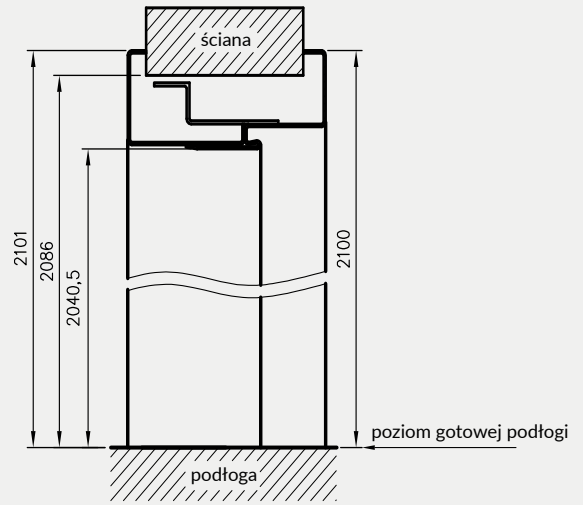

Przekrój pionowy OSRB

Y - Y