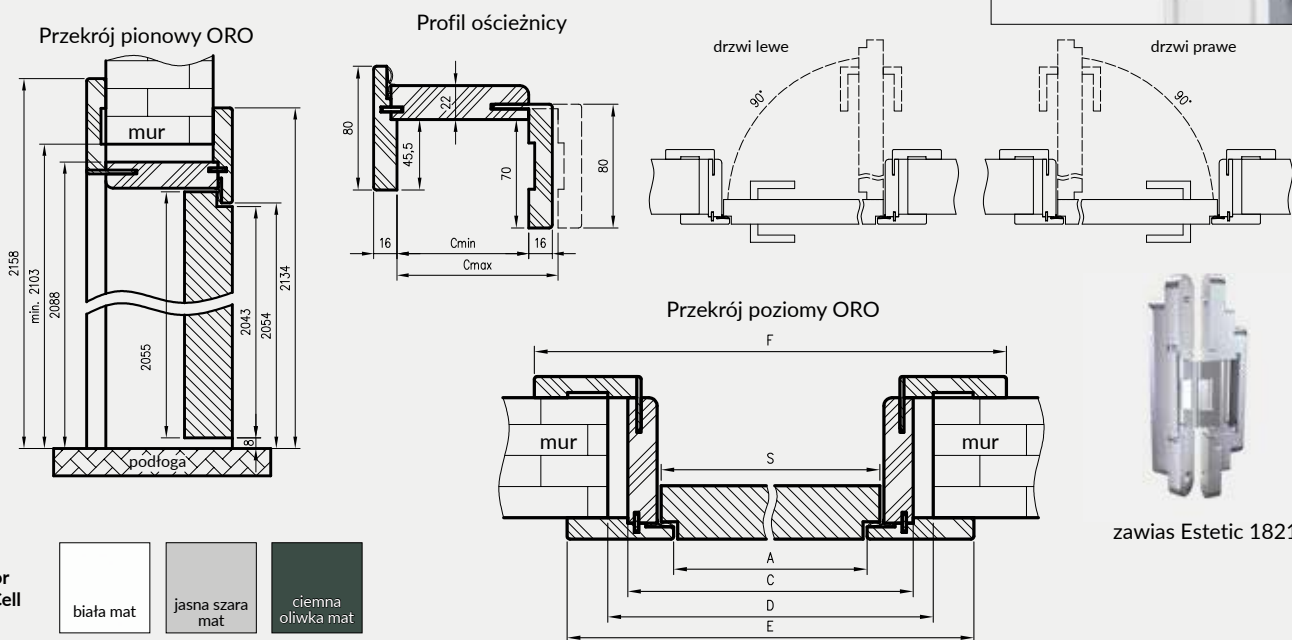

OŚCIEŻNICE REGULOWANE

DO DRZWI Z ODWRÓCONĄ PRZYLGĄ

KONSTRUKCJA

Ościeżnica regulowana z odwróconą przylgą wykonana jest z wysokogatunkowej płyty drewnopochodnej. Od strony ekspozycyjnej oklejona jest ekologiczną, drewnopodobną folią dekoracyjną DRE Cell, CP czarna ST lub malowana najwyższej jakości lakierami akrylowymi UV. Dla zapewnienia wysokiej jakości ościeżnic malowanych, przed lakierowaniem są one oklejone specjalnym materiałem stanowiącym jednolity podkład. Jej konstrukcja przystosowana jest do grubości skrzydła 40 mm i pozwala na zastosowanie do ścian o grubości od 90 - 290 mm. Łączenie pod kątem 45°.

ZASTOSOWANIE

Ościeżnica z odwróconą przylgą ma zastosowanie do wybranych kolekcji: Estra, Nestor, Nova Cell Uni, Binito, Fargo.

ZAWARTOŚĆ KOMPLETU

Belka główna (element poziomy i dwa pionowe), kątownik T80 (poziomy i dwa pionowe), uszczelka drzewiowa, zestaw dwóch zawiasów Estetic 1821, zaczep zamka magnetycznego, komplet elementów przeznaczonych do zmontowania ościeżnicy wg dołączonej instrukcji. Ościeżnice pakowane są w opakowania kartonowe.

Dekor DRE-Cell

Dekor CPL

Dekor malowany

biały lakier akrylowy UV - RAL 9003
ecru - RAL 9001
latte - Flugger 4362, NCS S1505-Y50R
popielaty - RAL 7035

Wymagana wysokość otworu w murze = 2103 mm
D - wymagana szerokość otworu w murze

	A	C	D	E	F	S
60	625	694	724	785	834	644
70	725	794	824	885	934	744
80	825	894	924	985	1034	844
90	925	994	1024	1085	1134	944
100	1025	1094	1124	1185	1234	1044

CENY OŚCIEŻNIC REGULOWANYCH Z ODWRÓCONĄ PRZYLGĄ

Cmin	Cmax	DRE CELL		CPL		Makromat	
		netto	brutto	netto	brutto	netto	brutto
90	110	1228 zł	1510,44 zł	1262 zł	1552,26 zł	1451 zł	1784,73 zł
110	130	1243 zł	1528,89 zł	1278 zł	1571,94 zł	1474 zł	1813,02 zł
130	150	1257 zł	1546,11 zł	1291 zł	1587,93 zł	1494 zł	1837,62 zł
150	170	1273 zł	1565,79 zł	1309 zł	1610,07 zł	1513 zł	1860,99 zł
170	190	1286 zł	1581,78 zł	1324 zł	1628,52 zł	1531 zł	1883,13 zł
190	210	1300 zł	1599,00 zł	1337 zł	1644,51 zł	1553 zł	1910,19 zł
210	230	1312 zł	1613,76 zł	1350 zł	1660,50 zł	1573 zł	1934,79 zł
230	250	1327 zł	1632,21 zł	1366 zł	1680,18 zł	1590 zł	1955,70 zł
250	270	1340 zł	1648,20 zł	1381 zł	1698,63 zł	1609 zł	1979,07 zł
270	290	1355 zł	1666,65 zł	1393 zł	1713,39 zł	1627 zł	2001,21 zł

Dotpłata za trzeci zawias Estetic 1821 198 zł | 243,54 zł