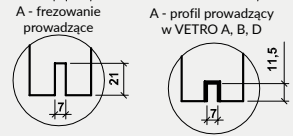

- kaset ościeżnicowych PA
- systemów SPAZIO CD
- systemów naściennych

* jeśli występuje

Uwaga: zamki magnetyczne w dwóch wariantach rozstawu: 85mm na wkładkę patentową lub 90 mm na klucz zwykły oraz WC

Skrzydła Forca / Forca B