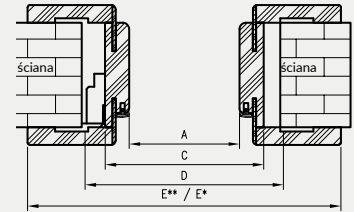

Przekrój poziomy OR/ORC

D - wymagana szerokość otworu w murze