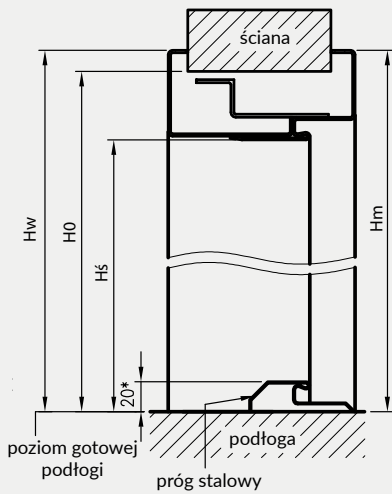

OŚCIEŻNICE STALOWE REGULOWANE PRZYLGOWE

Ościeżnice Stalowe Regulowane przylgowe - wymiary

* - przy zastosowaniu progu stalowego - faktyczna wysokość w świetle przejścia zmniejszy się o 20mm od podanej

D - szerokość otworu w murze