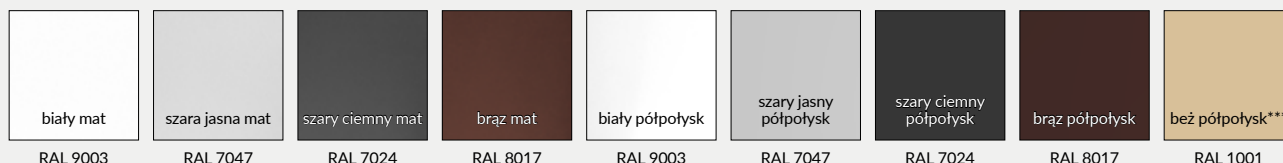

KOLORYSTYKA

Ościeżnice malowane są proszkowo w dwóch stopniach połysku: mat/drobna struktura lub półpołysk/gładka, dostępne w kolorach:

*** kolor beż dostępny tylko w półpołysku

OŚCIEŻNICE STALOWE REGULOWANE PRZYLGOWE