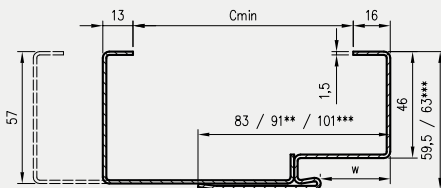

Profil ościeżnicy OSR z kątownikiem dymkającym T57

** 91 dla OSR ATHOS, OSR FORCA, OSR FORCA B i OSR OLIMP EI 30

*** dotyczy OSR Olimp EI 60

OSR OLIMP EI30 dla drzwi jednoskrzydłowych

symbol szer.	A	D	E	F
"80"	802	892	921	921
"90"	902	992	1021	1021
"90E"	917	1007	1036	1036
"100"	1002	1092	1121	1121
"110"	1102	1192	1221	1221

OSR OLIMP EI60 dla drzwi jednoskrzydłowych

symbol szer.	A	D	E	F
"80"	797	894	923	916
"90"	897	994	1023	1016
"90E"	926	1023	1052	1045
"100"	997	1094	1123	1116
"110"	1097	1194	1223	1216

Wymiary szerokości OSR

symbol szer.	A	D	E	OSR STAND	OSR SZKLANE	OSR ENTER	OSR SOLID	OSR SOLID RC2	OSR ATHOS	OSR FORCA
"60"	600	690	719	•	•					
"70"	700	790	819	•	•	•				
"80"	800	890	919	•	•	•	•	•	•	•
"90"	900	990	1019	•	•	•	•	•	•	•
"90E"****	904	994	1023	•		•	•	•		
"90E"****	915	1005	1034						•	•
"100"	1000	1090	1119	•	•	•	•	•	•	•
"110"	1100	1190	1219	•	•				•	

**** - wymiar inwestycyjny "90E" odmienny dla drzwi technicznych i pozostałych

Wymiary OSR STAND dla drzwi dwuskrzydłowych

symbol szer.	A	D	E	F
"100d"	1032	1122	1151	1151
"110d"	1132	1222	1251	1251
"120"	1232	1322	1351	1351
"130"	1332	1422	1451	1451
"140"	1432	1522	1551	1551
"150"	1532	1622	1651	1651
"160"	1632	1722	1751	1751
"170"	1732	1822	1851	1851
"180"	1832	1922	1951	1951
"190"	1932	2022	2051	2051
"200"	2032	2122	2151	2151

rodzaj ościeżnicy	H0	Hś	Hw	Hm	W
OSR STAND					
OSR ENTER	2073	2027,5*	2088	2087	30
OSR SOLID					
OSR SOLID RC2					
OSR SZKLANE	2079	2033,5	2094	2093	30
OSR ATHOS	2073	2027,5*	2088	2087	38
OSR FORCA					
OSR OLIMP EI30	2073	2027,5	2088	2087	
OSR OLIMP EI60	2072	2023	2083,5	2086	48

H0 - wysokość otworu montażowego

Hś - wysokość w świetle przejścia w ościeżnicy

* - przy zastosowaniu progu stalowego - faktyczna wysokość w świetle przejścia zmniejszy się o 20mm od podanej

Wzmocnienie pod samozamykacz - dopłata

rodzaj ościeżnicy	netto	brutto
OSR STAND	34 zł	41,82 zł
OSR ENTER		
OSR SOLID		
OSR SOLID RC2		
OSR ATHOS	w standardzie / brak dopłaty	
OSR OLIMP EI 30		
OSR FORCA		
OSR OLIMP EI 60