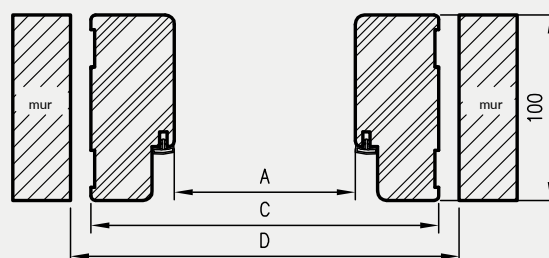

Przekrój poziomy OP

CENY OŚCIEŻNIC PROSTYCH

grupa dekorów	model	netto	brutto
	prosta	222 zł	273,06 zł
	prosta SOFT	250 zł	307,50 zł
	prosta	250 zł	307,50 zł
	prosta SOFT	273 zł	335,79 zł
	prosta	286 zł	351,78 zł
	prosta SOFT	314 zł	386,22 zł
GR. 1 	prosta	315 zł	387,45 zł
	prosta SOFT	346 zł	425,58 zł
GR. 2 	prosta	487 zł	599,01 zł
	prosta SOFT	521 zł	640,83 zł
	prosta	487 zł	599,01 zł
	prosta SOFT	521 zł	640,83 zł

Grupa 2 CPL - laminat CPL dąb halifax naturalny.

do drzwi jednoskrzydłowych *

	A	C	D
„60”	600	688	712
„70”	700	788	812
„80”	800	888	912
„90”	900	988	1012
„90E”	904	992	1016
„100”	1000	1088	1112
„110”	1100	1188	1212

* ościeżnice do drzwi szklanych szerokość „60”-„90”

D - wymagana szerokość otworu w murze

do drzwi przylgowych dwuskrzydłowych *

	A	C	D
„100d”	1035	1123	1147
„110d”	1135	1223	1247
„120”	1235	1323	1347
„130”	1335	1423	1447
„140”	1435	1523	1547
„150”	1535	1623	1647
„160”	1635	1723	1747
„170”	1735	1823	1847
„180”	1835	1923	1947
„190”	1935	2023	2047
„200”	2035	2123	2147

OPCJE ZA DOPŁATĄ

- » ościeżnica ENTER (z zaczepem zasuwkowym) 28 zł netto | 34,44 zł brutto
- » ościeżnica SOLID 57 zł netto | 70,11 zł brutto
- » ościeżnica do drzwi dwuskrzydłowych: +30%