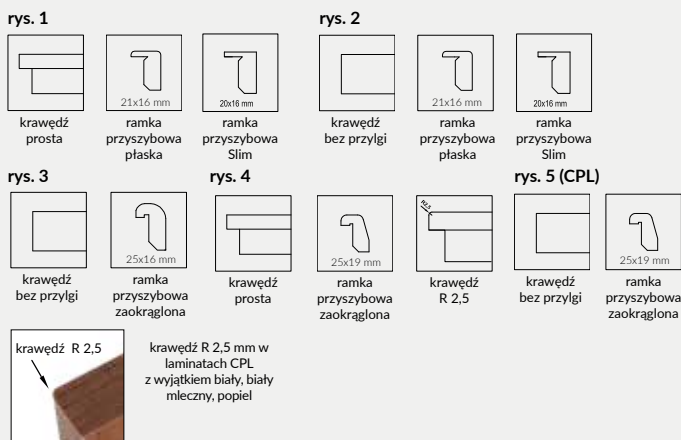

- » krawędź bez przylgi, ramka przyszybowa płaska **rys. 2** w dekorze skrzydła lub czarna Slim
- » gniazda pod 2 zawiasy wpuszczane Estetic 80 (zawiasy stanowią wyposażenie ościeżnicy)
- » zamek magnetyczny na klucz zwykły, blokadę łazienkową, wkładkę patentową lub zamek oszczędnościowy
- » krawędź bez przylgi, ramka przyszybowa zaokrąglona (w laminacie CPL) **rys. 5**

SKRZYDŁO PRZESUWNE

- » krawędź bez przylgi oraz do wyboru: ramka przyszybowa płaska w dekorze skrzydła lub czarna Slim, **rys. 2** lub ramka przyszybowa zaokrąglona **rys. 3**
- » gniazdo pod zamek hakowy i/lub uchwyty
- » krawędź bez przylgi, ramka przyszybowa zaokrąglona (w laminacie CPL) **rys. 5**

OPCJE ZA DOPŁATĄ

- » szyba dekoracyjna MAT DRE, DECORMAT BRAZ, DECORMAT GRAFIT (dotyczy skrzydła)
  DECO 10, 20, 30 28 zł | 34,44 zł
- » szyba mleczna VSG 22.1 zespolona bezpieczna
  DECO 10, 20, 30 82 zł | 100,86 zł
- » wypełnienie płyta wiórowa otworowa 115 zł | 141,45 zł
- » skrzydła bezprzylgowe rozwierne 76 zł | 93,48 zł
- » skrzydła „90° i „100” 26 zł | 31,98 zł
- » podcięcie wentylacyjne 28 zł | 34,44 zł
- » skrót rekuperacyjny -15 mm 28 zł | 34,44 zł
- » kratka wentylacyjna tworzywowa 27 zł | 33,21 zł
- » kratka wentylacyjna aluminiowa 112 zł | 137,76 zł
- » listwa przymykowa drzwi dwuskrzydłowych bezprzylgowych 26 zł | 31,98 zł
- » drzwi dwuskrzydłowe cena skrzydła x 2
- » **UWAGA:** trzeci zawias Estetic 80 do drzwi bezprzylgowych (dopłata doliczana jest do ceny ościeżnicy) 124 zł | 152,52 zł