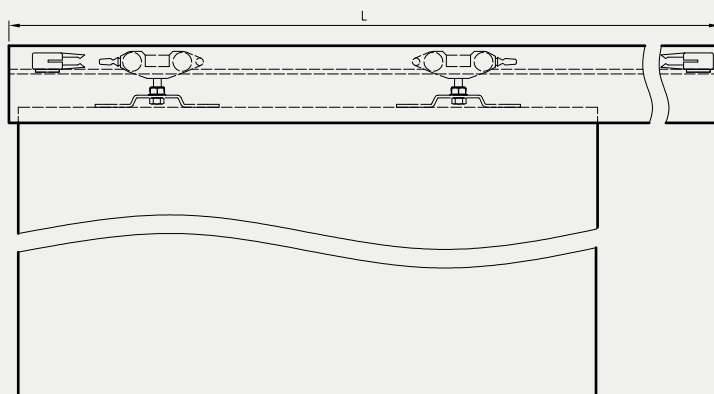

SYSTEM PRZESUWNY NAŚCIENNY SPAZIO CD

SKRZYDŁA DRZWIOWE PRZESUWNE
wewnętrzne wewnątrzlokalowe

SPAZIO CD

System przesuwny naścienny z anodowaną prowadnicą i blendą prostokątną. Przeznaczony do skrzydeł płytowych i ramowych. Jest to rozwiązanie przeznaczone do obrobionego na gotowo ościeża.

Do skompletowania systemu należy dokupić skrzydło przesuwne z naszej szerokiej oferty w wersji z uchwytem. Uchwyt należy dokupić oddzielnie (informacje str. 105).

W SKŁAD ZESTAWU WCHODZI:

- » prowadnica wraz z zaślepkami bocznymi
- » wózki jezdne systemu
- » uchwyty montażowe skrzydła drzwiowego
- » prowadnik dolny
- » zestaw montażowy (śruby, wkręty)

A - szerokość otworu w murze
S - szerokość skrzydła
L - długość prowadnicy

	A	S	L
„60”	600	644	1370
„70”	700	744	1570
„80”	800	844	1770
„90”	900	944	1970
„100”	1000	1044	2170

MODEL

System SPAZIO CD

cena

906 zł netto | 1114,38 zł brutto

Szerokość skrzydeł: jednoskrzydłowe „60”÷„100”.
Informacje techniczne: 178-186, akcesoria: str. 105.