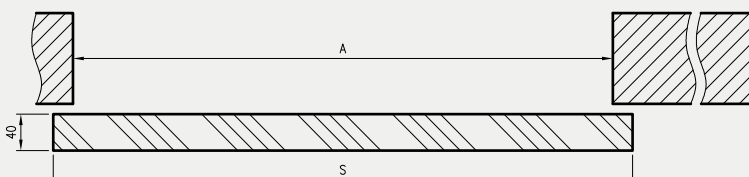

MODEL

System SPAZIO CD

cena

906 zł netto | 1114,38 zł brutto

Szerokość skrzydeł: jednoskrzydłowe „60”÷„100”.
Informacje techniczne: 178-186, akcesoria: str. 105.