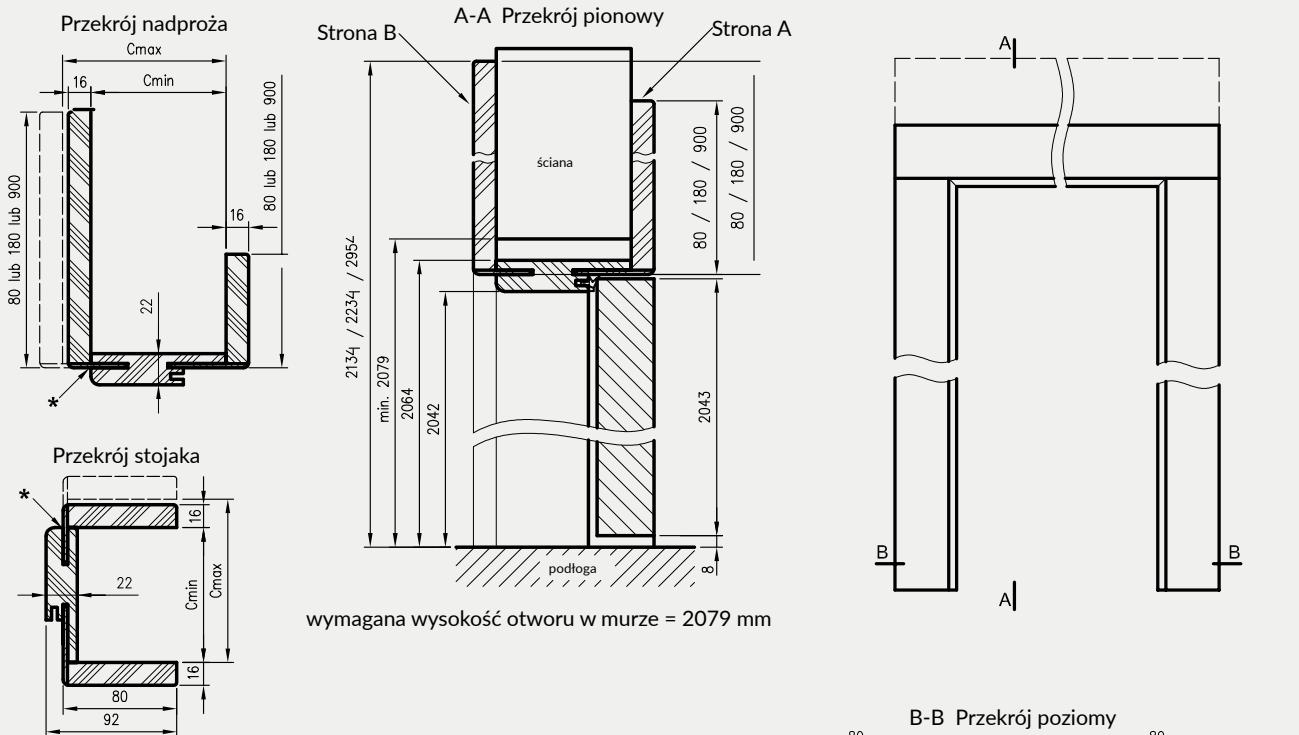

* Uwaga - ościeżnica 075-095 ma płytki wpust pod kątownik ruchomy, dla grubości muru 75-89 mm konieczne będzie samodzielne skrócenie kątownika ruchomego.

** - trzeci zawias, opcja za dopłatą

D - wymagana szerokość otworu w murze