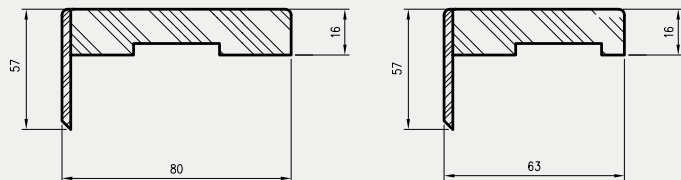

biel alpejska

Dekory z kolekcji WOOD

			 
dąb craft bielony	dąb riviera	dąb rustikal	

ELEMENTY MASKUJĄCE OŚCIEŻNIC

KĄTOWNIK KT2

Kątownik KT2 80 mm i 63 mm zwiększa zakres regulacji standardowej ościeżnicy OR o +15 mm. Kątownik należy zamawiać dodatkowo jako osobne akcesorium. Cena kątownika dostępna u Dystrybutora.