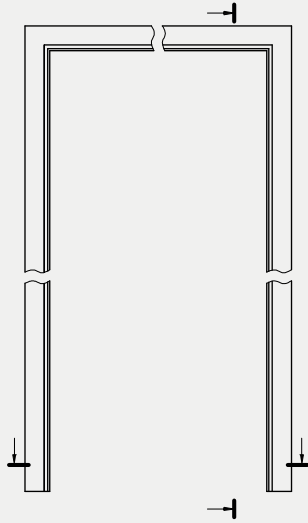

OŚCIEŻNICE STALOWE REGULOWANE

BEZPRZYLGOWE

Ościeżnice Stalowe Regulowane bezprzylgowe - wymiary