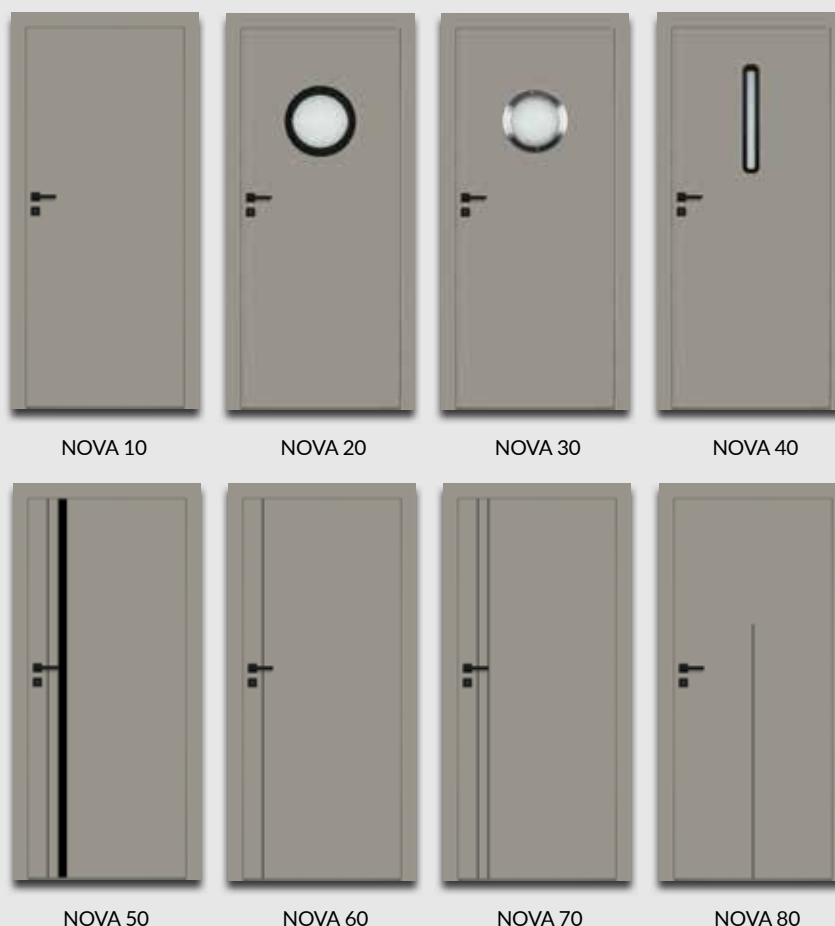

rys. 1

rys. 2

rys. 3

UWAGA: pakiet Silent dotyczy skrzydeł przylgowych i bezprzylgowych jednoskrzydłowych.

WOOD M1 wzór W2 - dąb ciemny

Dekor

Opcje modelowe do wyboru z możliwością zastosowania wzorów grafik W1 - W4:

- M1 - pełne skrzydło, brak szklenia
- M2 - bulaj MDF w folii czarna mat
- M3 - bulaj metalowy w kolorze czarnym lub stalowym (szyba matowa lub przezroczysta)
- M4 - ramka MDF w folii czarna mat

Cena skrzydła nie obejmuje ceny ościeżnicy i klamki