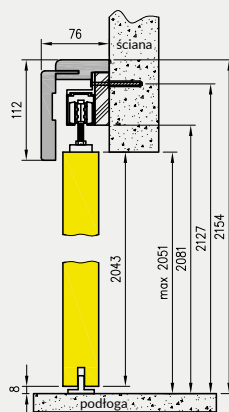

NS - przekrój pionowy