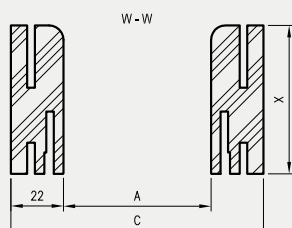

Wymiary paneli poszerzających OR - ościeżnice regulowane do drzwi przylgowych

warianty wysokości					do drzwi jednoskrzydłowych							do drzwi dwuskrzydłowych										
PL	198X	211X	224X		„60°	„70°	„80°	„90°	„100°	„110°	„100d°	„110d°	„120°	„130°	„140°	„150°	„160°	„170°	„180°	„190°	„200°	
Hs	2029	1969	2096	2226	A	602	702	802	902	1002	1102	1035	1135	1235	1335	1435	1535	1635	1735	1835	1935	2035
Hw	2051	1991	2118	2248	C	646	746	846	946	1046	1146	1079	1179	1279	1379	1479	1579	1679	1779	1879	1979	2079

Wymiary paneli poszerzających ORB_45° - ościeżnice regulowane do drzwi bezprzylgowych 45°

warianty wysokości					do drzwi jednoskrzydłowych						do drzwi dwuskrzydłowych						
PL	198X	211X	224X		„60°	„70°	„80°	„90°	„100°	„120°	„130°	„140°	„150°	„160°	„170°	„180°	
Hs	2042	1982	2109	2239	A	627	727	827	927	1027	1274	1374	1474	1574	1674	1774	1874
Hw	2064	2004	2131	2261	C	671	771	871	971	1071	1318	1418	1518	1618	1718	1818	1918

Wymiary paneli poszerzających TUN - tunele regulowane

		do drzwi jednoskrzydłowych					do drzwi dwuskrzydłowych									
PL		„60°	„70°	„80°	„90°	„100°	„120°	„130°	„140°	„150°	„160°	„170°	„180°	„190°	„200°	
Hs	2035	A	602	702	802	902	1002	1200	1300	1400	1500	1600	1700	1800	1900	2000
Hw	2057	C	646	746	846	946	1046	1244	1344	1444	1544	1644	1744	1844	1944	2044

Wymiary paneli poszerzających ORC - ościeżnice regulowane do drzwi szklanych

PL	„60°	„70°	„80°	„90°		
Hs	2035	A	600	700	800	900
Hw	2057	C	644	744	844	944

Wymiary paneli poszerzających ORS - ościeżnice regulowane do drzwi składanych

PL	„80°	„90°	„100°		
Hs	2029	A	806	906	1006
Hw	2051	C	850	950	1050

Wymiary paneli poszerzających ORO - ościeżnice regulowane do drzwi z odwróconą przylgą

PL	„60°	„70°	„80°	„90°	„100°		
Hs	2066	A	650	750	850	950	1050
Hw	2088	C	694	794	894	994	1094