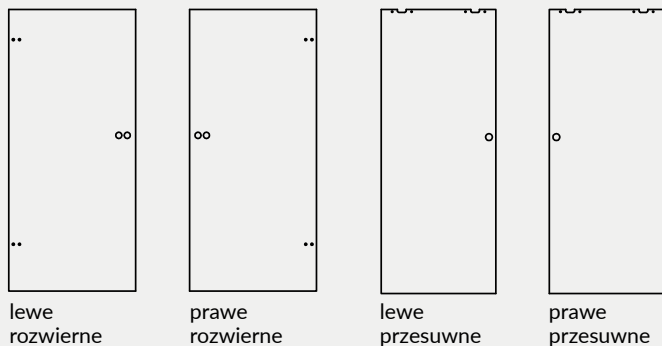

STRONY SKRZYDEŁ SZKLANYCH

Drzwi Galla posiadają różniące się od siebie strony tafli (nie dotyczy Galla 1 przezroczysta).