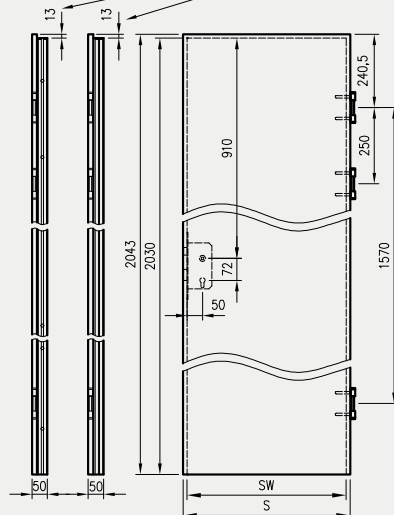

Skrzydła Athos / Olimp EI30