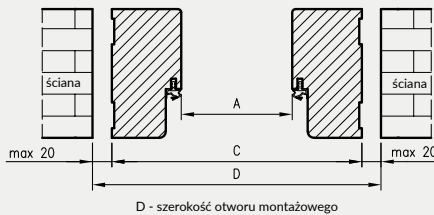

Przekrój ościeżnicy drewnianej do drzwi OLIMP EI30

Przekrój ościeżnicy drewnianej do drzwi OLIMP EI60

Przekrój pionowy drzwi p.poż.

Przekrój poziomy ościeżnicy w murze

D - szerokość otworu montażowego

* wymiary OD OLIMP EI 30