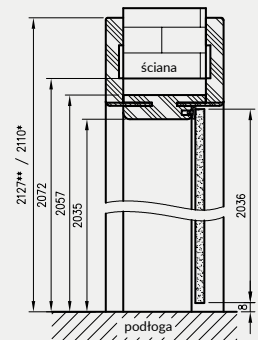

Przekrój pionowy drzwi szklanych z ORC

do drzwi dwuskrzydłowych

	A	C	D	E**	E*
100d	1035	1079	1115	1219	1185
110d	1135	1179	1215	1319	1285
120	1235	1279	1315	1419	1385
130	1335	1379	1415	1519	1485
140	1435	1479	1515	1619	1585
150	1535	1579	1615	1719	1685
160	1635	1679	1715	1819	1785
170	1735	1779	1815	1919	1885
180	1835	1879	1915	2019	1985
190	1935	1979	2015	2119	2085
200	2035	2079	2115	2219	2185

do drzwi jednoskrzydłowych

	A	C	D	E**	E*
60	602	646	680	786	752
70	702	746	780	886	852
80	802	846	880	986	952
90	902	946	980	1086	1052
90E	906	950	984	1090	1056
100	1002	1046	1080	1186	1152
110	1102	1146	1180	1286	1252

* wymiar dotyczy ościeżnicy z kątownikiem T63

** wymiar dotyczy ościeżnicy z kątownikiem T80