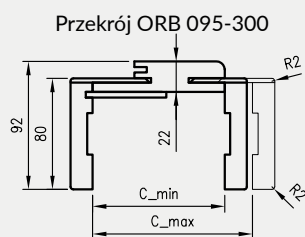

OŚCIEŻNICE REGULOWANE

BEZPRZYLGOWE Z KĄTOWNIKIEM T80 LUB T63

wymagana wysokość otworu w murze 2079 mm

ORB łączenie pod kątem 45°