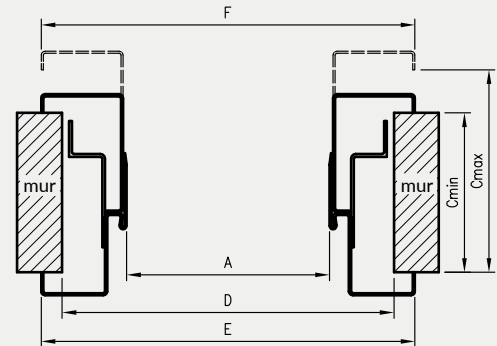

OŚCIEŻNICE STALOWE REGULOWANE PRZYLGOWE

Ościeżnice Stalowe Regulowane przylgowe - wymiary

* - przy zastosowaniu progu stalowego - faktyczna wysokość w świetle przejścia zmniejszy się o 20mm od podanej

D - szerokość otworu w murze