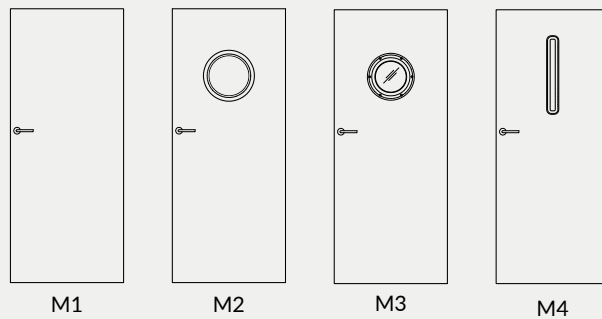

rys. 1

rys. 2

rys. 3

UWAGA: pakiet Silent dotyczy skrzydeł przylgowych i bezprzylgowych jednoskrzydłowych.

WOOD M1 wzór W2 - dąb ciemny

Dekor

Opcje modelowe do wyboru z możliwością zastosowania wzorów grafik W1 - W4: