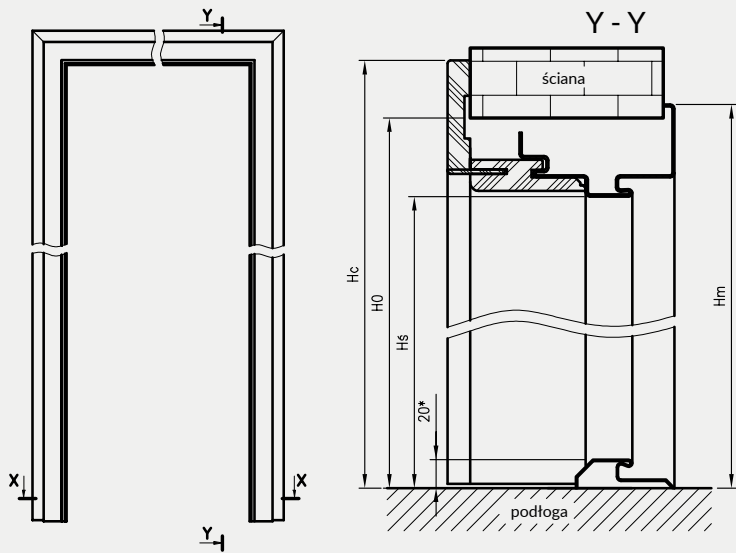

OŚCIEŻNICE STALOWE HYBRYDOWE PRZYLGOWE

PRZYLGOWE

Ościeżnice Stalowe Hybrydowe przylgowe - wymiary