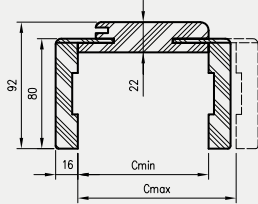

Przekrój OR/ORC z ką. T80