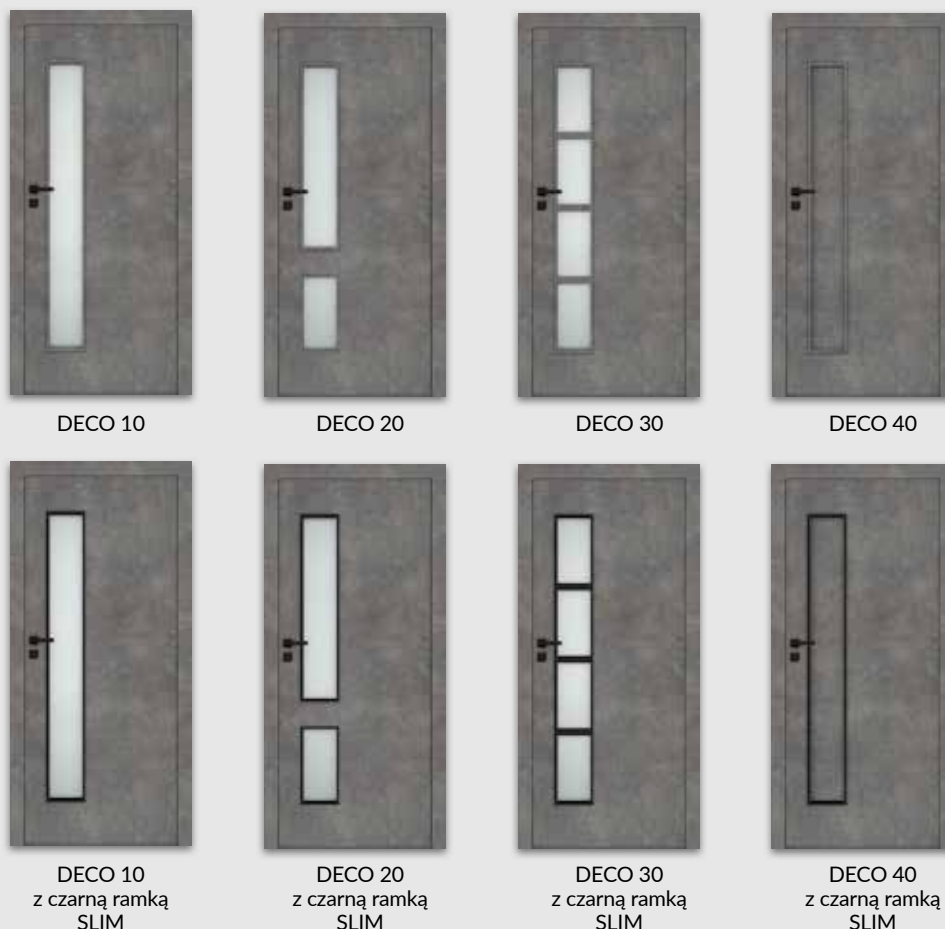

- » krawędź bez przylgi, ramka przyszybowa płaska **rys. 2** w dekorze skrzydła lub czarna Slim
- » gniazda pod 2 zawiasy wpuszczane Estetic 80 (zawiasy stanowią wyposażenie ościeżnicy)
- » zamek magnetyczny na klucz zwykły, blokadę łazienkową, wkładkę patentową lub zamek oszczędnościowy
- » krawędź bez przylgi, ramka przyszybowa zaokrąglona (w laminacie CPL) **rys. 5**

SKRZYDŁO PRZESUWNE

- » krawędź bez przylgi oraz do wyboru: ramka przyszybowa płaska w dekorze skrzydła lub czarna Slim, **rys. 2** lub ramka przyszybowa zaokrąglona **rys. 3**
- » gniazdo pod zamek hakowy i/lub uchwyty
- » krawędź bez przylgi, ramka przyszybowa zaokrąglona (w laminacie CPL) **rys. 5**

OPCJE ZA DOPŁATĄ

- » szyba dekoracyjna MAT DRE, DECORMAT BRAZ, DECORMAT GRAFIT (dotyczy skrzydła)
  DECO 10, 20, 30 28 zł | 34,44 zł
- » szyba mleczna VSG 22.1 zespolona bezpieczna
  DECO 10, 20, 30 82 zł | 100,86 zł
- » wypełnienie płyta wiórowa otworowa 115 zł | 141,45 zł
- » skrzydła bezprzylgowe rozwierne 76 zł | 93,48 zł
- » skrzydła „90° i „100” 26 zł | 31,98 zł
- » podcięcie wentylacyjne 28 zł | 34,44 zł
- » skrót rekuperacyjny -15 mm 28 zł | 34,44 zł
- » kratka wentylacyjna tworzywowa 27 zł | 33,21 zł
- » kratka wentylacyjna aluminiowa 112 zł | 137,76 zł
- » listwa przymykowa drzwi dwuskrzydłowych bezprzylgowych 26 zł | 31,98 zł
- » drzwi dwuskrzydłowe cena skrzydła x 2
- » **UWAGA:** trzeci zawias Estetic 80 do drzwi bezprzylgowych (dopłata doliczana jest do ceny ościeżnicy) 124 zł | 152,52 zł