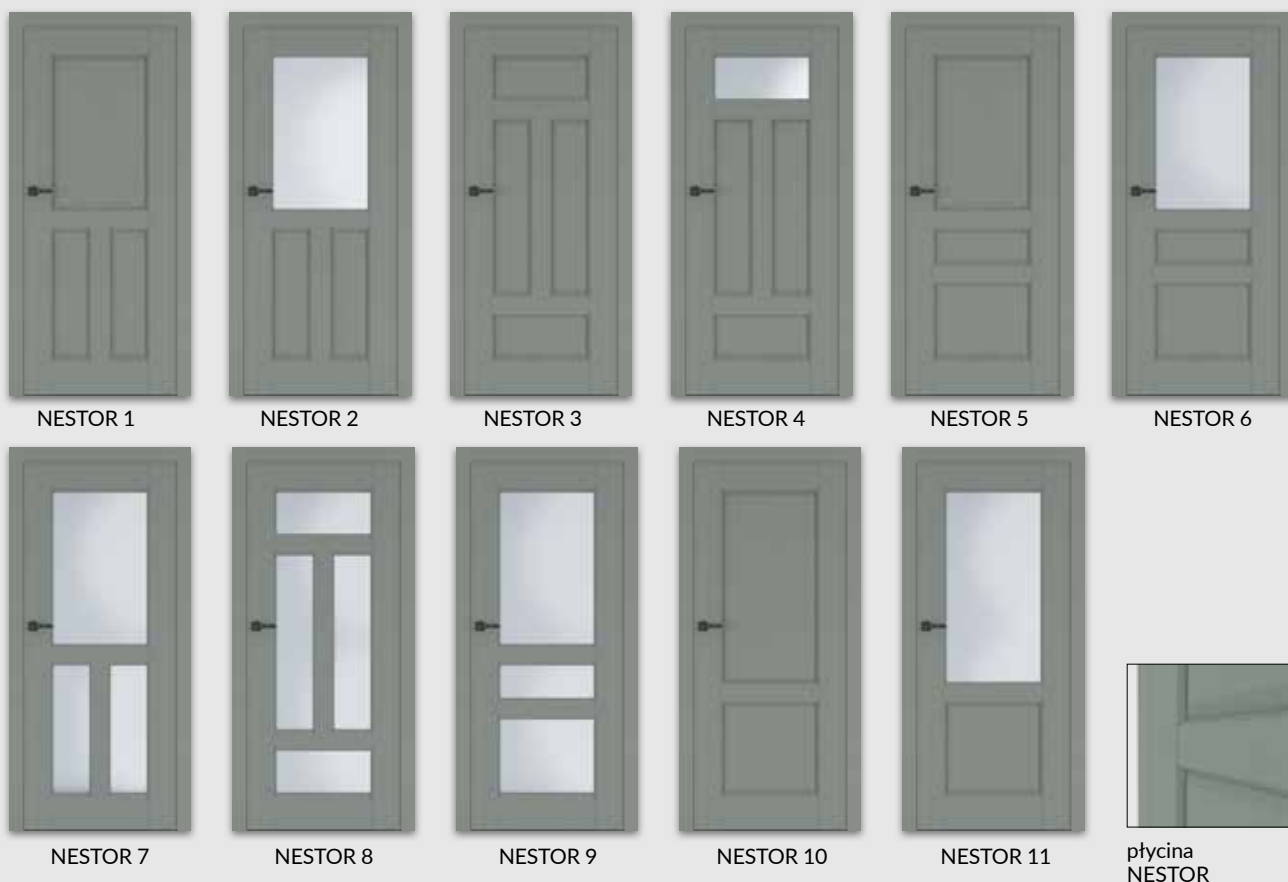

SKRZYDŁO BEZPRZYLGOWE ROZWIERNIE (dopłata 76 zł netto)

- » krawędź bez przyłgi **rys. 2**
- » gniazda pod 2 zawiasy wpuszczane Estetic 80 (zawiasy stanowią wyposażenie ościeżnicy)
- » zamek magnetyczny na klucz zwykły, blokadę łazienkową, wkładkę patentową lub zamek oszczędnościowy

SKRZYDŁO PRZESUWNE

- » krawędź bez przyłgi **rys. 2**
- » gniazdo pod zamek hakowy i/lub uchwyty

SKRZYDŁO Z ODWRÓCONĄ PRZYLGĄ (dopłata 276 zł netto)

- » skrzydło czynne rozwierne jednoskrzydłowe
- » krawędź prosta **rys. 3**
- » gniazda pod 2 zawiasy wpuszczane Estetic 1821 (zawiasy stanowią wyposażenie ościeżnicy)
- » zamek magnetyczny na klucz zwykły, blokadę łazienkową, wkładkę patentową lub zamek oszczędnościowy

UWAGA: Opcja dostępna wyłącznie dla dekorów folii matowych

OPCJE ZA DOPŁATĄ

- » tuleje wentylacyjne tworzywowe 1 szt. 6 zł | 7,38 zł
- » skrzydła bezprzyłgowe rozwierne 76 zł | 93,48 zł
- » skrzydła „90° i „100” 26 zł | 31,98 zł
- » podcięcie wentylacyjne 28 zł | 34,44 zł
- » skrót rekuperacyjny -15 mm 28 zł | 34,44 zł
- » skrzydła z odwróconą przylgą 276 zł | 339,48 zł
- » listwa przymykowa drzwi dwuskrzydłowych bezprzyłgowych 26 zł | 31,98 zł
- » drzwi dwuskrzydłowe cena skrzydła x2

UWAGA: trzeci zawias Estetic 80 do drzwi bezprzyłgowych (dopłata doliczana jest do ceny ościeżnicy) 124 zł | 152,52 zł

UWAGA: Do skrzydeł przyłgowych NESTOR należy stosować ościeżnice z 3 zawiasami.