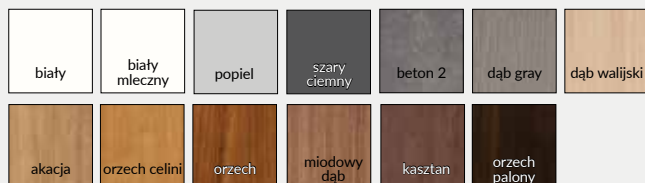

CENA SKRZYDŁA

MODEL	Laminat CPL 0,15-0,20 mm gr.1	Laminat CPL 0,7 mm
FORCA 10	1522 zł netto | 1872,06 zł brutto	1722 zł netto | 2118,06 zł brutto