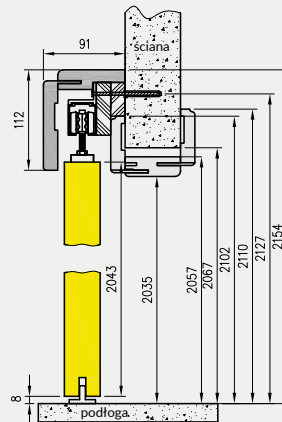

NT - przekrój pionowy na tunelu z kątem 63 mm