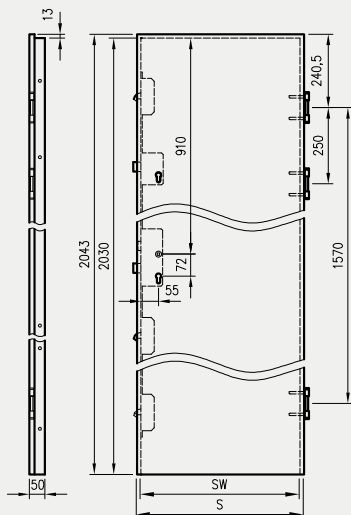

- kaset ościeżnicowych PA
- systemów SPAZIO CD
- systemów naściennych

* jeśli występuje

Uwaga: zamki magnetyczne w dwóch wariantach rozstawu: 85mm na wkładkę patentową lub 90 mm na klucz zwykły oraz WC

Skrzydła Forca / Forca B