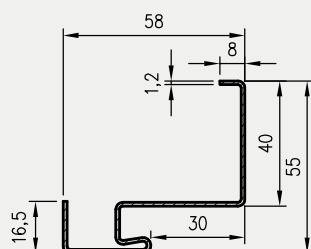

Profil ościenicy OSMK