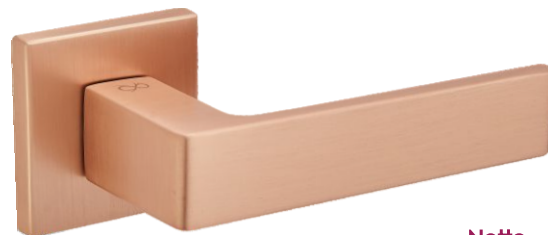

Netto	Brutto
Klamka	148,76	182,97
Szylk BB/PZ	46,28	56,92
Szylk WC	64,33	79,13

FIT 6 mm

Kolor: MIEDŹ MAT

Pasujące rozetki: RFQ M M01, RFQ M M02, RFQ M M03

Apollo Fit KAF 200