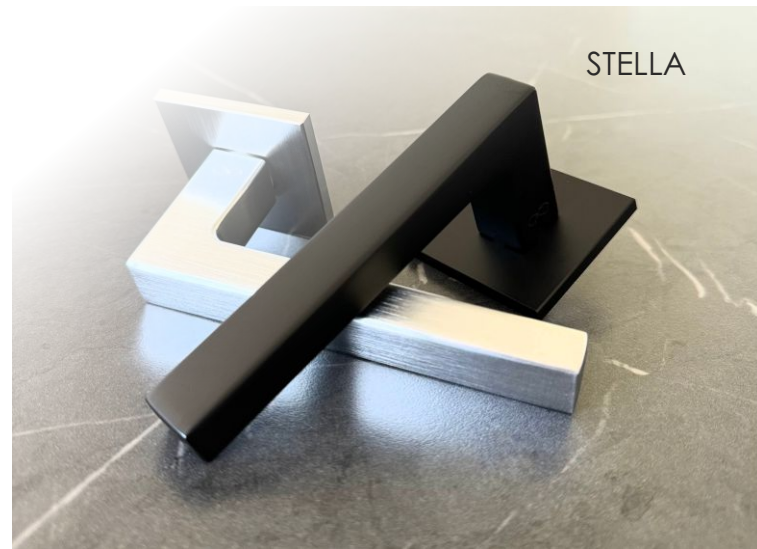

### Stella KSTE S B00

	<b>Netto</b>	Brutto
Klamka	<b>161,91</b>	199,15
Szyld BB/PZ	<b>51,68</b>	63,57
Szyld WC	<b>68,36</b>	84,09

**SLIM 5 mm**

Kolor: CZARNY

Pasujące rozetki: RYQ S B01, RYQ S B02, RYQ S B03

### Stella KSTE S M 700

	<b>Netto</b>	Brutto
Klamka	<b>161,91</b>	199,15
Szyld BB/PZ	<b>51,68</b>	63,57
Szyld WC	<b>68,36</b>	84,09

**SLIM 5 mm**

Kolor: CHROM MAT

Pasujące rozetki: RYQ S M 701, RYQ S M 702, RYQ S M 703