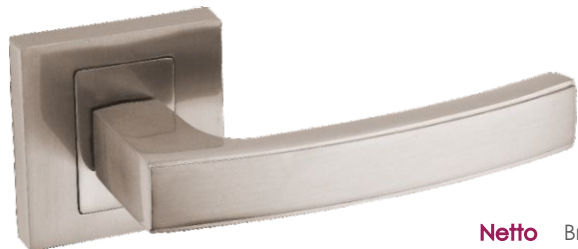

Hermes KHR 300

HIT!

	Netto	Brutto
Klamka	59,82	73,57
Szyld BB/PZ	31,99	39,35
Szyld WC	49,99	61,49

Kolor: SATYNA

Pasujące rozetki: RNQ 301, RNQ 302, RNQ 303