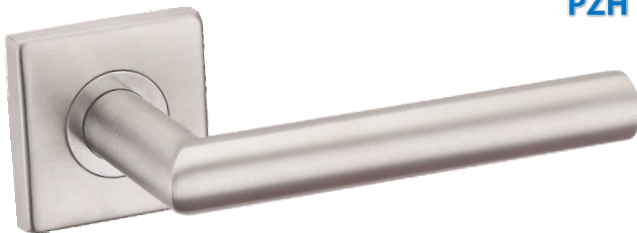

Duo KDU 500

ATEST
HIGIENICZNY
PZH

	Netto	Brutto
Klamka	54,56	67,10
Szylid BB/PZ	25,55	31,43
Szylid WC	44,92	55,25

Kolor: STAL NIERDZEWNA
Pasujące rozetki: RXQ 501, RXQ 502, RXQ 503