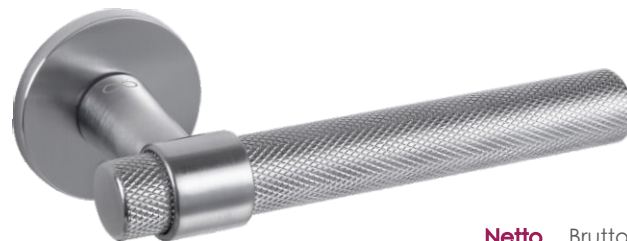

Ghost KGOS M 700