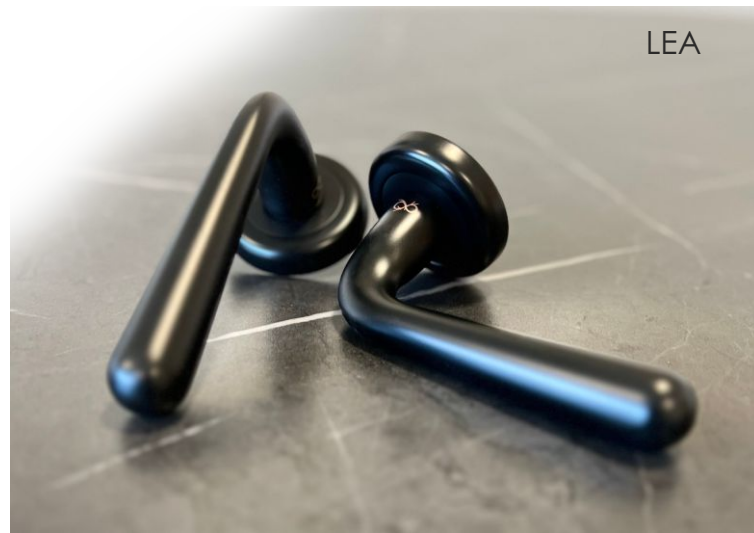

### Millennium KMM G00

	<b>Netto</b>	Brutto
Klamka	<b>142,20</b>	174,91
Szyld BB/PZ	<b>32,47</b>	39,93
Szyld WC	<b>44,34</b>	54,53

Kolor: ŻŁOTY

Pasujące rozetki: RCO G01, RCO G02, RCO G03

LEA