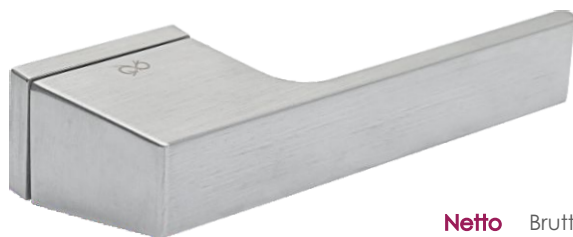

Sky KSKY M 700

	Netto	Brutto
Klamka	239,33	294,38
Szyld BB	49,29	60,62
Szyld PZ	41,82	51,44
Szyld WC	80,72	99,28

Kolor: CHROM MAT

Pasujące rozetki: RRT M 701, RFQ M 702, RRT M 703