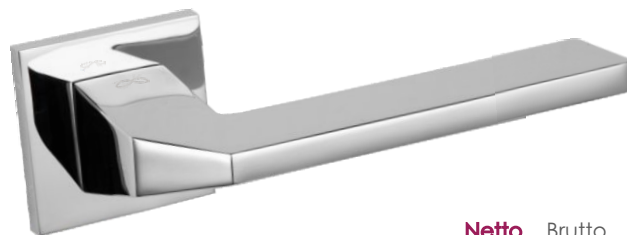

Etna KETA S 700

	Netto	Brutto
Klamka	161,91	199,15
Szyld BB/PZ	51,68	63,57
Szyld WC	68,36	84,09

SLIM 5 mm

Kolor: CHROM

Pasujące rozetki: RYQ S 701, RYQ S 702, RYQ S 703