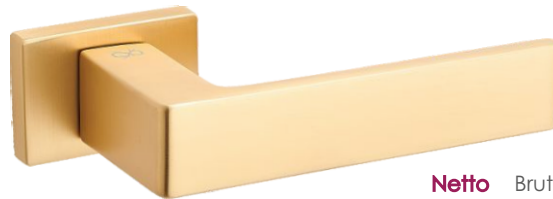

Apollo RT KART M G00

dostępna Lipiec 2024

NOWOŚĆ