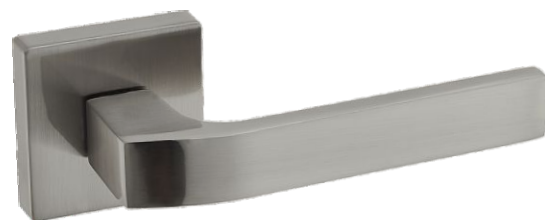

Carlo KCL 300

	Netto	Brutto
Klamka	64,75	79,64
Szyld BB/PZ	27,96	34,39
Szyld WC	42,53	52,31

Kolor: SATYNA

Pasujące rozetki: RGQ 301, RGQ 302, RGQ 303