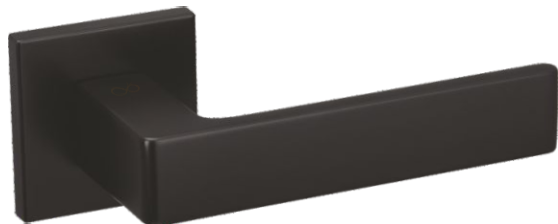

Model dostępny w **multiCOLOR**
Apollo Fit KAF B00

HIT!

	Netto	Brutto
Klamka	129,34	159,09
Szyld BB/PZ	41,82	51,44
Szyld WC	60,17	74,00

FIT 6 mm

Kolor: CZARNY

Pasujące rozetki: RFQ B01, RFQ B02, RFQ B03

Apollo Fit KAF 700