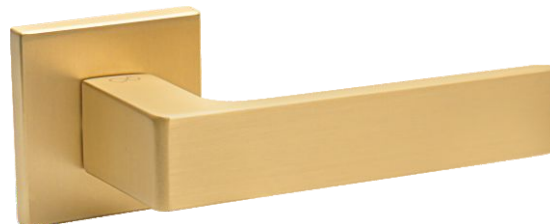

Netto	Brutto
Klamka	138,76	170,67
Szyld BB/PZ	44,28	54,47
Szyld WC	62,33	76,67

FIT 6 mm

Kolor: ŻŁOTY MAT

Pasujące rozetki: RFQ M G01, RFQ M G02, RFQ M G03

Apollo Fit KAF G00