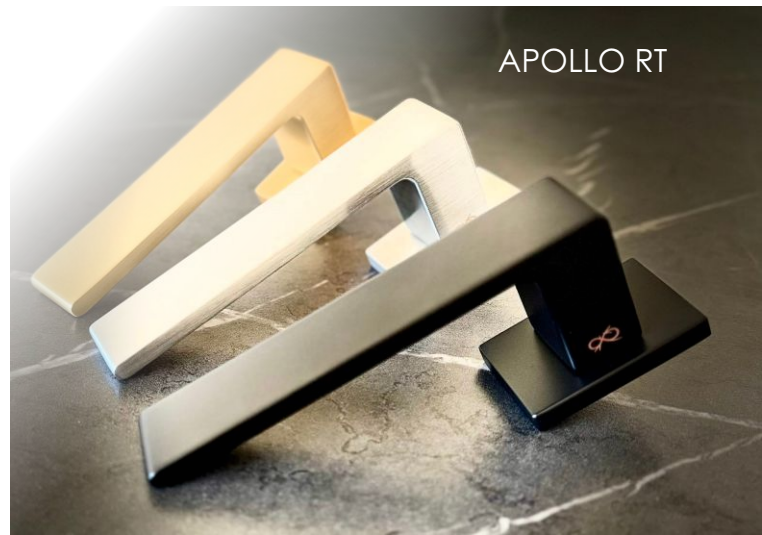

Model dostępny w **multiCOLOR**

Apollo RT KART B00

dostępna Lipiec 2024

NOWOŚĆ

Klamka	Netto 139,00	Brutto 170,97
Szyld BB	49,29	60,62
Szyld PZ	41,82	51,44
Szyld WC	80,72	99,28

RT 6 mm

Kolor: CZARNY

Pasujące rozetki: RRT B01, RFQ B02, RRT B03

Model dostępny w **multiCOLOR**

Apollo RT KART M G00

dostępna Lipiec 2024

NOWOŚĆ

Klamka	Netto 148,76	Brutto 182,97
Szyld BB	52,14	64,14
Szyld PZ	44,28	54,47
Szyld WC	81,26	99,95

RT 6 mm

Kolor: ŻŁOTY MAT

Pasujące rozetki: RRT M G01, RFQ M G02, RRT M G03

Apollo RT KART M 700

dostępna Lipiec 2024

NOWOŚĆ

Klamka	Netto 139,00	Brutto 170,97
Szyld BB	49,29	60,62
Szyld PZ	41,82	51,44
Szyld WC	80,72	99,28

RT 6 mm

Kolor: CHROM MAT

Pasujące rozetki: RRT M 701, RFQ M 702, RRT M 703

APOLLO RT