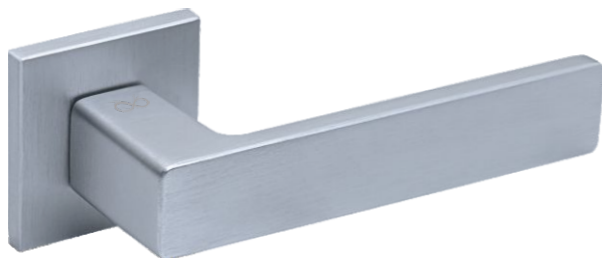

Cavo KVO M 700

FIT 6mm

Kolor: CHROM MAT

Pasujące rozetki: RFQ M 701, RFQ M 702, RFQ M 703

	Netto	Brutto
Klamka	81,22	99,90
Szyld BB/PZ	41,82	51,44
Szyld WC	60,17	74,00