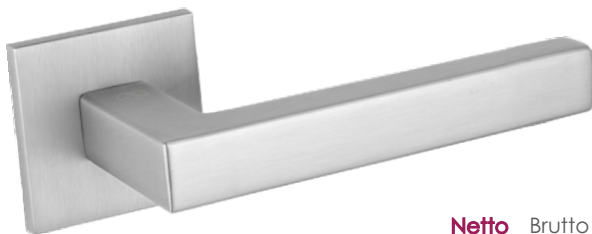

Stella KSTE S M 700

	Netto	Brutto
Klamka	161,91	199,15
Szyld BB/PZ	51,68	63,57
Szyld WC	68,36	84,09

SLIM 5 mm

Kolor: CHROM MAT

Pasujące rozetki: RYQ S M 701, RYQ S M 702, RYQ S M 703