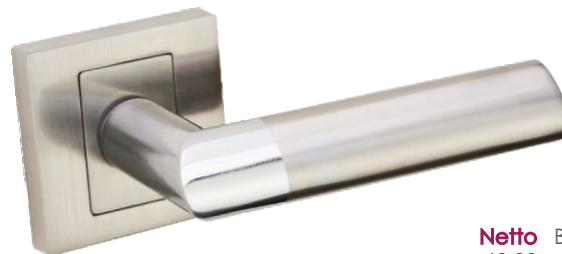

## Karo KRO 100

**HIT!**

	<b>Netto</b>	Brutto
Klamka	<b>60,99</b>	75,01
Szyld BB/PZ	<b>31,99</b>	39,35
Szyld WC	<b>49,99</b>	61,49

Kolor: CHROM SATYNA

Pasujące rozetki: RNQ 301, RNQ 302, RNQ 303