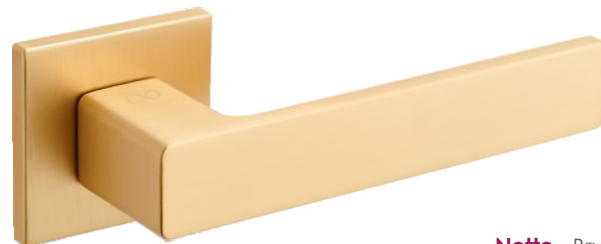

Cavo KVO M G00

FIT 6mm

Kolor: ŻŁOTY MAT

Pasujące rozetki: RFQ M G01, RFQ M G02, RFQ M G03

	Netto	Brutto
Klamka	109,79	135,04
Szyld BB/PZ	44,28	54,47
Szyld WC	62,33	76,67