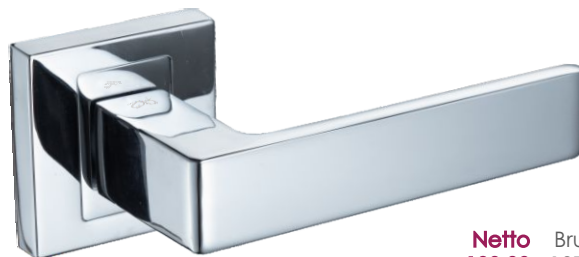

Apollo KAO 700

	Netto	Brutto
Klamka	103,33	127,10
Szyld BB/PZ	31,99	39,35
Szyld WC	49,99	61,49

Wersja STANDARD

Kolor: CHROM

Pasujące rozetki: RNQ 701, RNQ 702, RNQ 703