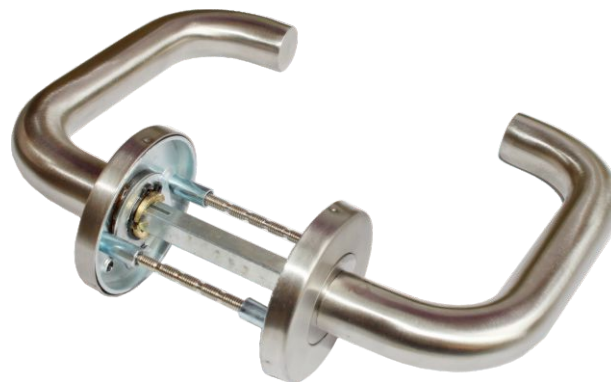

INOX PROFESSIONAL modele Inox na okrągłej rozetce otrzymały dodatkowe wzmocnienie montażu, poprzez system przedłużonego gwintu stabilizujący i wzmacniający montaż.