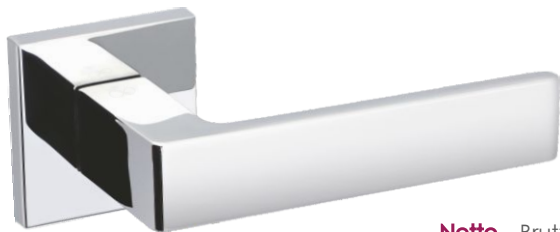

Netto	Brutto
Klamka	129,34	159,09
Szyld BB/PZ	41,82	51,44
Szyld WC	60,17	74,00

FIT 6 mm

Kolor: CHROM

Pasujące rozetki: RFQ 701, RFQ 702, RFQ 703

Model dostępny w **multiCOLOR**
Apollo Fit KAF M G00

HIT!