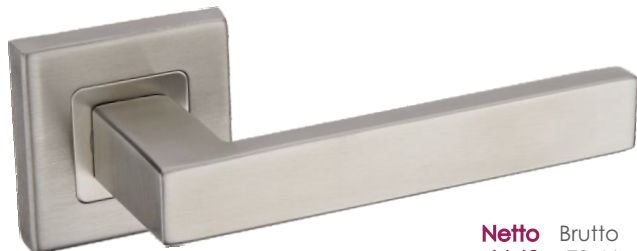

Quatro KUQ 500

HIT! ATEST
HIGIENICZNY
PZH

	Netto	Brutto
Klamka	64,60	79,46
Szylid BB/PZ	25,55	31,43
Szylid WC	44,92	55,25

Kolor: STAL NIERDZEWNA
Pasujące rozetki: RXQ 501, RXQ 502, RXQ 503