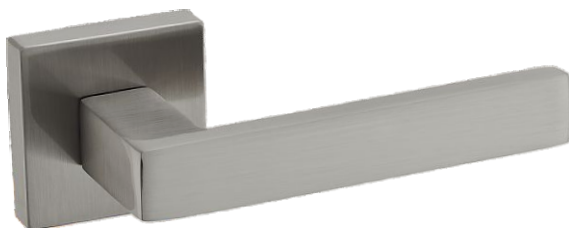

Maxim KMX 300

	Netto	Brutto
Klamka	64,80	79,71
Szyld BB/PZ	27,96	34,39
Szyld WC	42,53	52,31

Kolor: SATYNA

Pasujące rozetki: RGQ 301, RGQ 302, RGQ 303