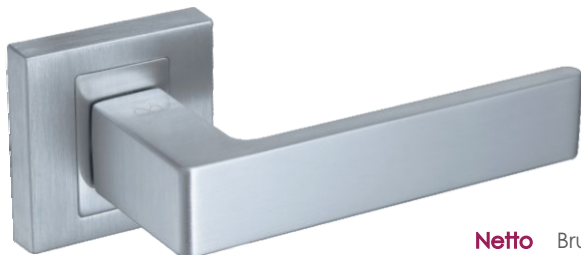

Apollo KAO M 700

HIT!

	Netto	Brutto
Klamka	103,33	127,10
Szyld BB/PZ	31,99	39,35
Szyld WC	49,99	61,49

Wersja STANDARD

Kolor: CHROM MAT

Pasujące rozetki: RNQ M 701, RNQ M 702, RNQ M 703