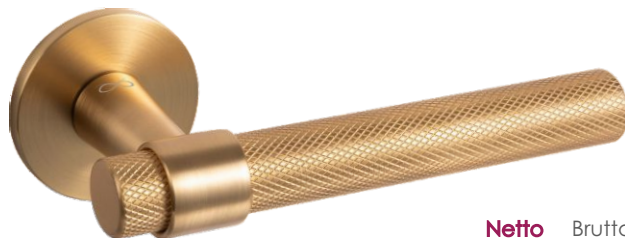

Ghost KGOS M G00

	Netto	Brutto
Klamka	272,15	334,74
Szyld BB/PZ	56,86	69,94
Szyld WC	71,36	87,77

SLIM 5 mm

Kolor: ŻŁOTY MAT

Pasujące rozetki: RCC S M G01, RCC S M G02, RCC S M G03