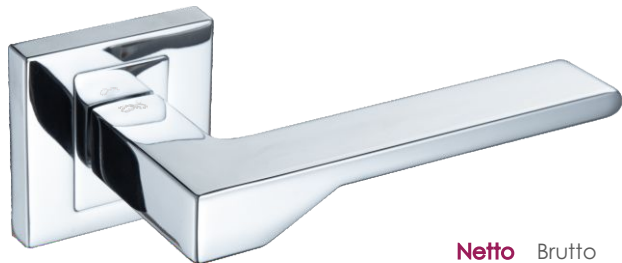

Nove KNV 700

Klamka	Netto 112,52	Brutto 138,40
Szylk BB/PZ	31,99	39,35
Szylk WC	49,99	61,49

Kolor: CHROM

Pasujące rozetki: RNQ 701, RNQ 702, RNQ 703