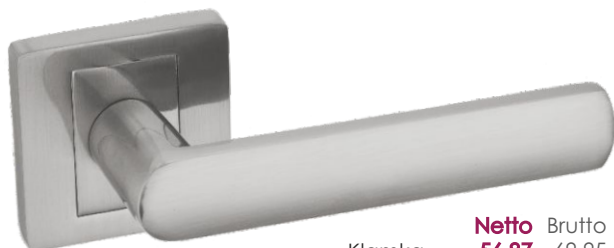

Torino KTR 300

	Netto	Brutto
Klamka	56,87	69,95
Szyld BB/PZ	31,99	39,35
Szyld WC	49,99	61,49

Kolor: SATYNA

Pasujące rozetki: RNQ 301, RNQ 302, RNQ 303