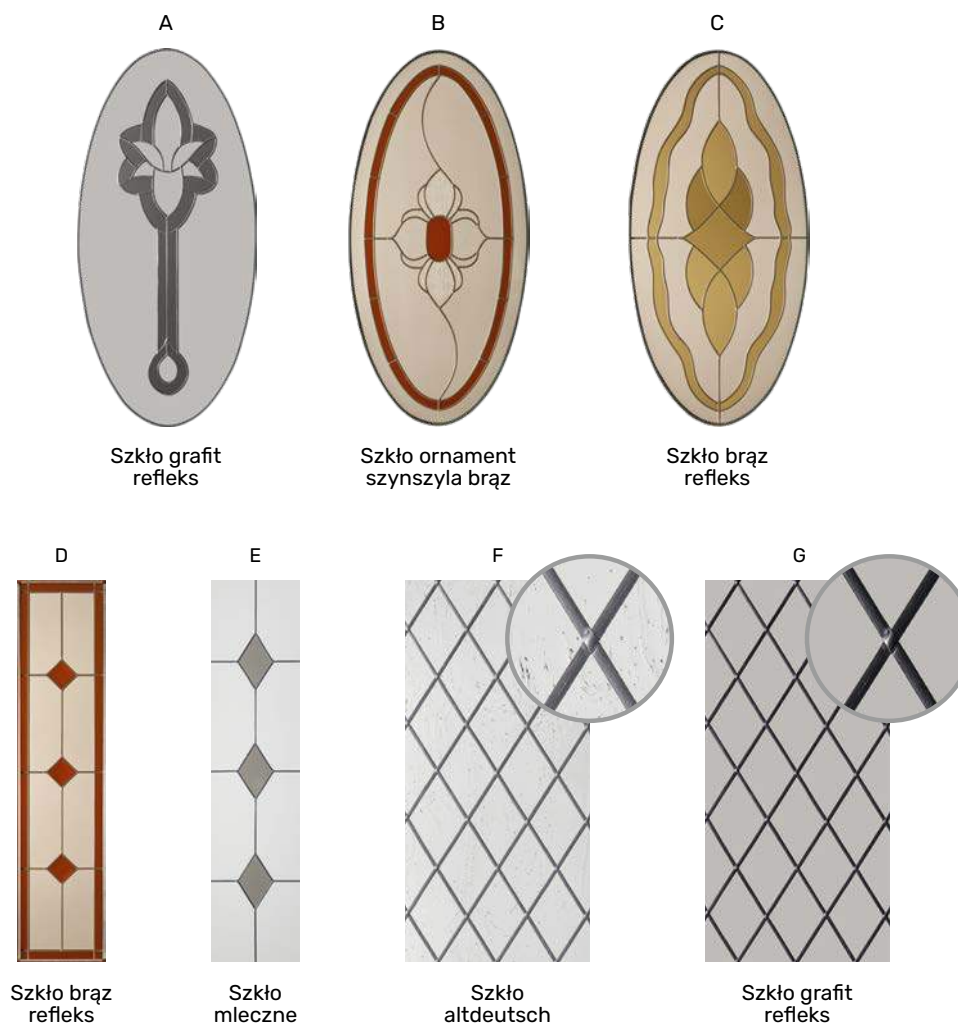

- Całkowicie przeierne: brąz refleks, grafit refleks, brąz refleks wypukły
- Częściowo przeierne: piaskowane refleks, lustro weneckie, dyskretne
- Nieprzeierne: szkło mleczne

WITRAŻE

Witraże idealnie sprawdzają się w projektach tradycyjnych, do elewacji utrzymanych w charakterze dworcowym czy pałacowym. Każdy z prezentowanych witraży tworzony jest na podstawie szkła bazowego, które nadaje mu finalny odcień i poświatę.