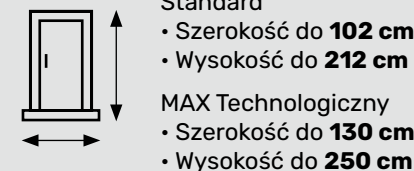

WYMIARY DRZWI JEDNOSKRZYDŁOWYCH
(po zewnętrznej stronie ościeżnicy)