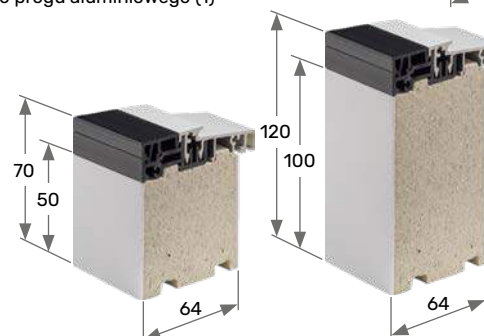

- Przycisk do antaby
- Zamek listwowy automat 3-punktowy GU
- Silnik i zasilacz do zamka
- Przepust kablowy

1 300 zł
+ koszt wybranej antaby

PROGI

- 1 Alumiowy „ciepły”**
• standard
• Wymiary 76 x 20 mm

- Podwaliny PUROTERM HEAVY**
• do progu alumiowego (1)