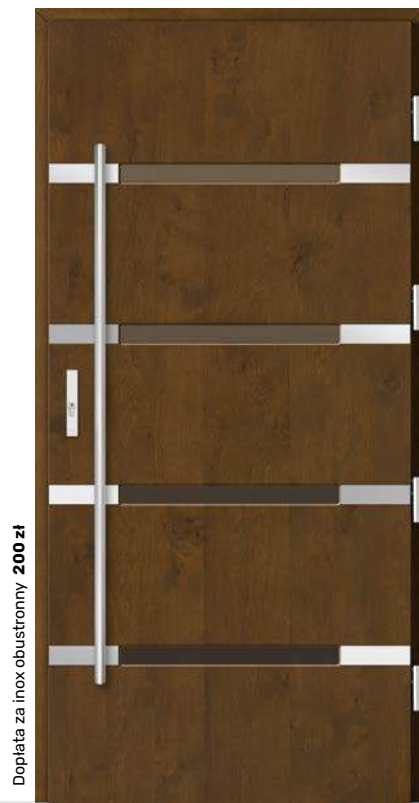

DB 329

Dopłata za inox obustronny 200 zł