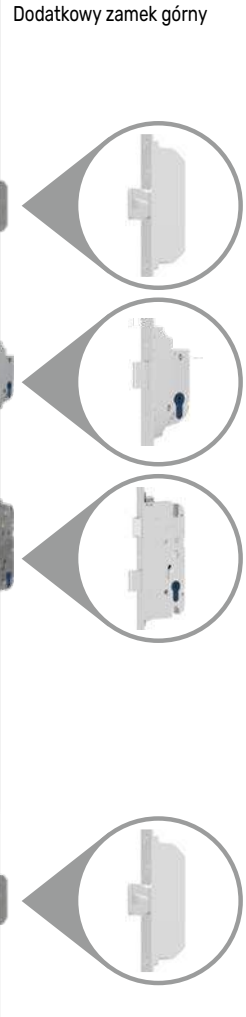

ZAMEK LISTWOWY RYGLOWY 4-PUNKTOWY

300 zł

- Zamek ryglowy 3-punktowy wzbogacony o dodatkowy zamek niezależny
- Dwie wkładki w systemie jednego klucza