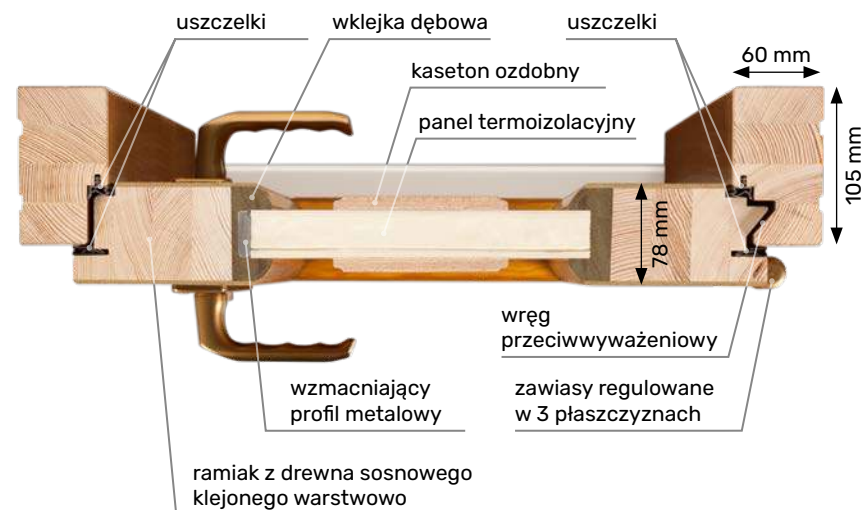

- Skrzydło
- Ościeżnica
- Próg aluminiowy „ciepły”
- Ryglowy zamek listwowy 3-punktowy GU
- Wkładka patentowa INOX, PATYNA
- Klamka Medos Warszawa w trzech kolorach:

TECHNIKA WYKONANIA

Drzwi zewnętrzne Barański Premium wykonane są z drewna sosnowego, klejonego warstwowo i naprzemiennie. Wykończone **sklejką dębową wodoodporną**. Wypełnienie ramy stanowi termooizolacyjny panel dębowy o grubości **42 mm**.

SKRZYDŁO

- konstrukcja płytynowa
- drewno klejone warstwowo wykończone obłogiem dębowym o grubości 4 mm
- dodatkowy kaseton ozdobnym z obłogu dębowego o grubości 9 mm
- uszczelka
- pionowy ramiak wzmocniony stalowym profilem 40 x 8 mm
- wypełnienie ramy panelem termoizolacyjnym (płyta dwuwarstwowa z dwustronnymi naklejanymi aplikacjami ze sklejką dębowej, wodoodpornej i panelem szybowym)

OŚCIEŻNICA

- drewno klejone warstwowo o wymiarach 105 mm x 60 mm
- próg ościeżnicy aluminiowy z wkładką termiczną (tzw. ciepły)
- uszczelka
- ościeżnica przylgowa

LAKIEROWANIE

- system czteropowłokowy
- impregnacja w osobnym procesie
- trzykrotne malowanie metodą hydrodynamiczną farbami transparentnymi (lazarami w 13 kolorach lub kolorami z palety RAL)

SZKLENIE

Pakiet **trzyszybowy** zespolony z możliwością użycia różnorodnych szyb w tym: witraże, piaskowany refleks, brąz refleks, grafit refleks, brąz wypukły, szkło mleczne czy lustro weneckie.

KONSTRUKCJA DRZWI