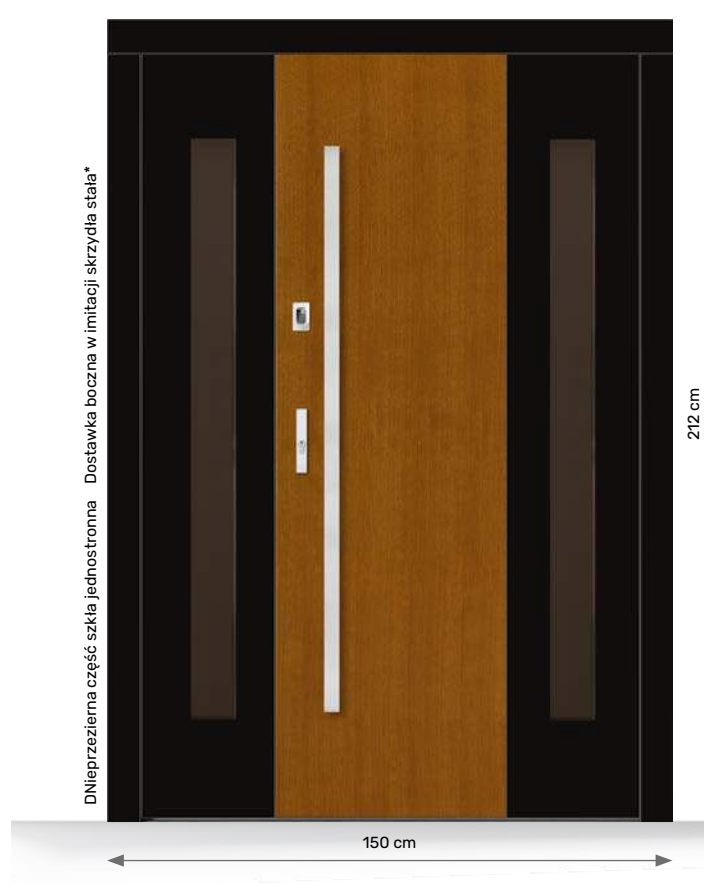

UNIKATOWA TECHNOLOGIA

OŚCIEŻNICA BEZPRZYLGOWA GLASS

Specjalnie dla Linii Prestige Glass ujarzmiliśmy szkło. Opracowaliśmy wyjątkową technologię umożliwiającą wykończenie zewnętrznej strony ościeżnicy szkłem dyskretnym. Drzwi z Ościeżnicą Bezprzylgową Glass perfekcyjnie wkomponują się w każdą elewację, a dzięki niej dom zyska nowoczesny i niepowtarzalny design.

Ościeżnica Bezprzylgowa Glass

- Dostępna w szkleniu dyskretnym grafit refleks, dyskretnym refleks lub dyskretnym lustrzanym
- Minimalna grubość ościeżnicy 12 cm
- Możliwość zwiększenia grubości dowolnej ze stron ościeżnicy
- Brak opcji naświetla górnego
- Zwiększenie szerokości górnej tafli szkła możliwe poprzez poszerzenie ościeżnicy
- Opcja dostępna wyłącznie dla drzwi otwieranych na zewnątrz

70 zł

za 1 cm poszerzenia za mb
+ dopłata za bezprzylgowość

OŚCIEŻNICA BEZPRZYGLOWA GLASS

Wymiary dla skrzydła „90” z dostawką w imitacji skrzydła stałą z symetrycznym szkleniem

DB 510

D Nieprzezierna część szkła jednostronna Dostawka boczna w imitacji skrzydła stała*

OŚCIEŻNICA BEZPRZYGLOWA

Wymiary dla skrzydła „90” z dostawką w imitacji skrzydła stałą z symetrycznym szkleniem

DB 510