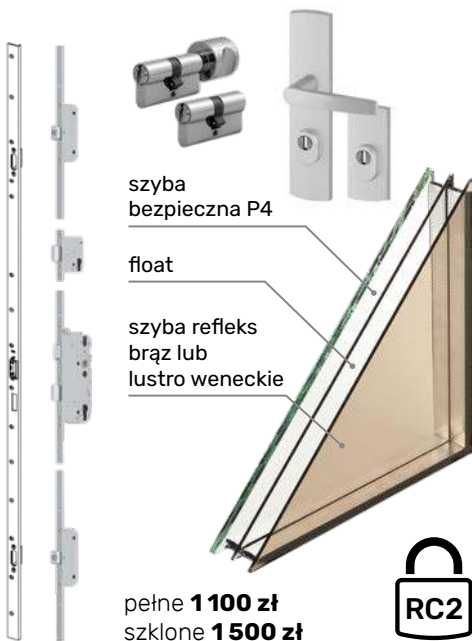

PAKIET ANTYWŁAMANIOWY RC2

- 4-punktowy zamek listwowy automat GU
- Listwa zaczepowa GU
- W drzwiach szklonych wkład szybowy antywłamaniowy w klasie P4
- Klamka firmy AXA Diva Flex bezpieczna
- Wkładki klasy C