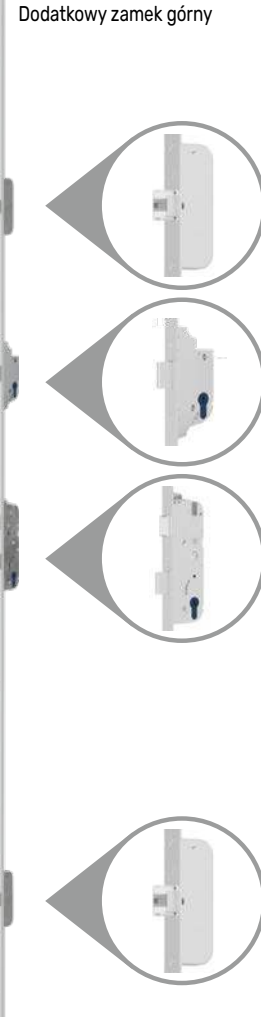

ZAMEK LISTWOWY AUTOMAT 4-PUNKTOWY

600 zł

- Zamek listwowy automat 3-punktowy wzbogacony o dodatkowy zamek niezależny
- Dwie wkładki w systemie jednego klucza