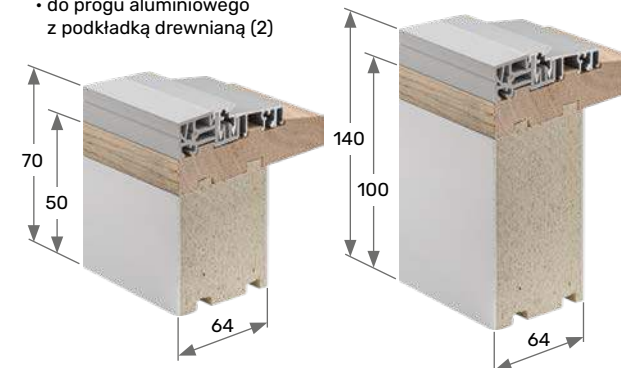

1. do progu alumiowego z podkładką drewnianą (2)