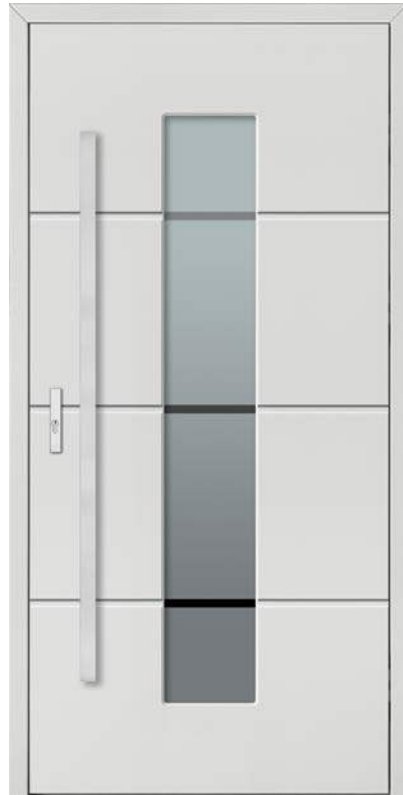

DB 206a

Pełne **5 300 zł**

DB 205a

Brąz refleks **5 700 zł**
Grafit ref. / Lustro wen. **5 800 zł**
Mleczne / Piaskowane ref. **6 000 zł**

DB 273

Brąz refleks **5 900 zł**
Grafit ref. / Lustro wen. **6 000 zł**
Mleczne **6 200 zł**