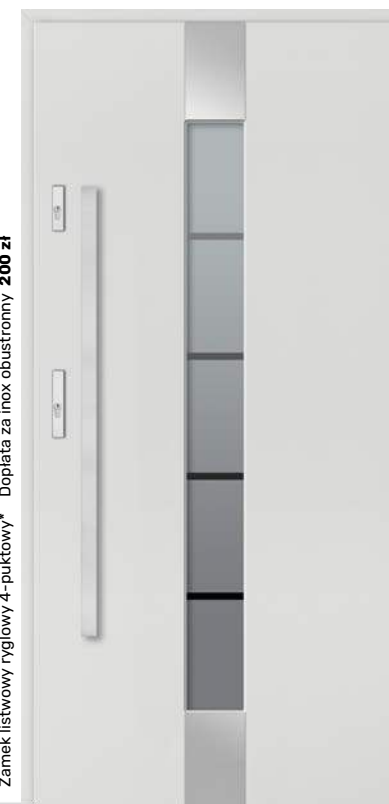

DB 359

Zamek listwowy ryglowy 4-punktowy* Dopłata za inox obustronny 200 zł

Cena drzwi standard od

Brąz refleks	5 900 zł
Grafit ref. / Lustro wen.	6 000 zł
Mleczne	6 200 zł

Brąz refleks	5 900 zł
Grafit ref. / Lustro wen.	6 000 zł
Mleczne	6 200 zł

Brąz refleks	5 900 zł
Grafit ref. / Lustro wen.	6 000 zł
Mleczne / Piaskowane ref.	6 200 zł

Brąz refleks	5 900 zł
Grafit ref. / Lustro wen.	6 000 zł
Mleczne / Piaskowane ref.	6 200 zł

Prezentowane modele

- Brunat
- Lustro weneckie
- Klamka Medos Warszawa inox
- Ościeżnica przylgowa

- Brunat
- Lustro weneckie
- Antaba Medos Lisbon 120 inox*
- Ościeżnica przylgowa

- RAL 9016 biały
- Piaskowane refleks
- Antaba Medos Lisbon 120 inox*
- Ościeżnica przylgowa

- RAL 9016 biały
- Piaskowane refleks
- Antaba Medos Lisbon 120 inox*
- Ościeżnica przylgowa