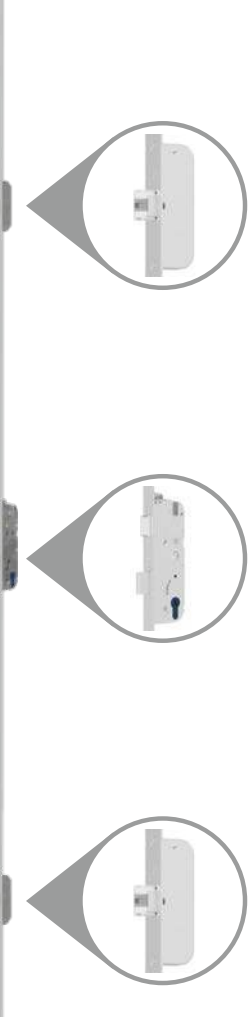

ZAMEK LISTWOWY AUTOMAT 3-PUNKTOWY

400 zł

- Uruchamiane automatycznie, zamknięcie powoduje natychmiastowe wysunięcie dwóch zapadkorygli
- Jedna wkładka główna