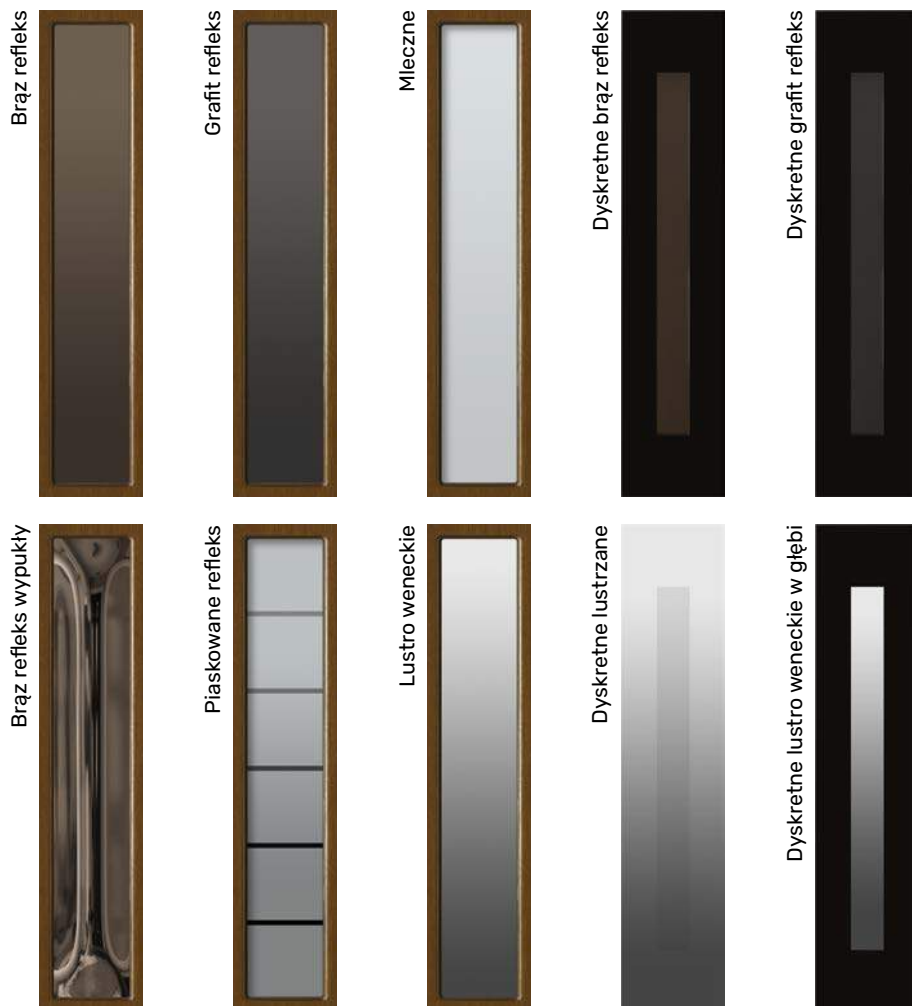

Dąb sękaty dostępny jest tylko na kolorach LAZUR: Dąb natura, Winchester, Montana, Złoty dąb oraz Dąb.

Ze względu na niejednorodną i niepowtarzalną budowę drewna widoczne sęki i ich ilość oraz struktura włókien mogą się różnić pomiędzy przedstawionym zdjęciem. Jest to naturalna cecha drewna, która nie stanowi podstaw reklamacji.

■ SPECYFIKA NATURY DREWNA

Niewielkie różnice kolorów między skrzydłem a ościeżnicą

Niewielkie różnice kolorystyczne elementów płyciny**

Naturalne krzywizny słoï

Różnice kolorystyczne łączyen**

Drewno to materiał naturalny wyróżniający się unikatową strukturą przez co każde tworzone przez naszych mistrzów produkcji drzwi są неповtarzalne. Specyfika drewna i jego charakter tworzą jednak możliwość powstawania niewielkich różnic kolorystycznych oraz załamań symetrii słoï. Najczęstsze sytuacje zobrazowano na zdjęciach powyżej. Przedstawione przypadki nie stanowią podstaw do reklamacji.

- Całkowicie przeierne: brąz refleks, grafit refleks, brąz refleks wypukły
- Częściowo przeierne: piaskowane refleks, lustro weneckie, dyskretne
- Nieprzeierne: szkło mleczne

WITRAŻE

Witraże idealnie sprawdzają się w projektach tradycyjnych, do elewacji utrzymanych w charakterze dworcowym czy pałacowym. Każdy z prezentowanych witraży tworzony jest na podstawie szkła bazowego, które nadaje mu finalny odcień i poświatę.