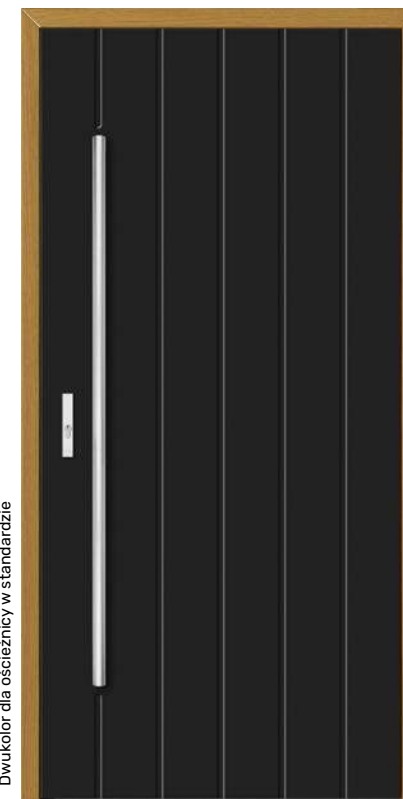

DB 221

Dwukolor dla ościeżnicy w standardzie

Cena drzwi standard od

Pełne

5 300 zł

Pełne

5 300 zł

Pełne

5 300 zł

Pełne

5 300 zł

Prezentowane modele

RAL 6012*

Brak

Antaba Medos Paris stare złoto 150 cm*

Ościeżnica bezprzylgowa*

RAL 6012*

Brak

Antaba Medos Paris czarna 150 cm*

Ościeżnica bezprzylgowa*

RAL 9005* i dąb natura*

Brak

Antaba Medos Paris inox 150 cm*

Ościeżnica bezprzylgowa*

RAL 9005* i dąb natura*

Brak

Antaba Medos Paris inox 150 cm*

Ościeżnica bezprzylgowa*