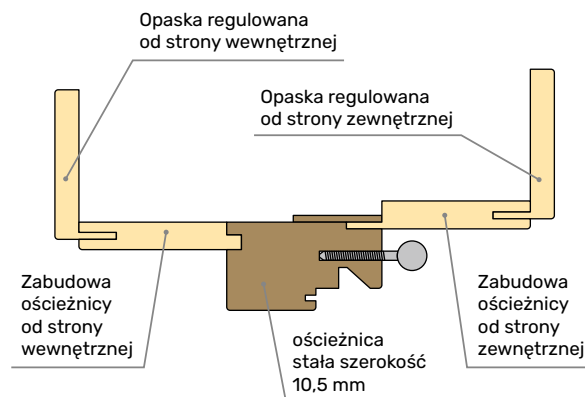

stare złoto

inox

czarna

ZABUDOWA OŚCIEŻNICY

Zabudowa ościeżnicy od strony wewnętrznej występuje jako dodatkowa opcja przy opasce regulowanej wewnętrznej (opaska o szerokości 8 cm)*

Zabudowa ościeżnicy od strony zewnętrznej występuje jako dodatkowa opcja przy opasce regulowanej zewnętrznej (opaska o szerokości 10 cm)