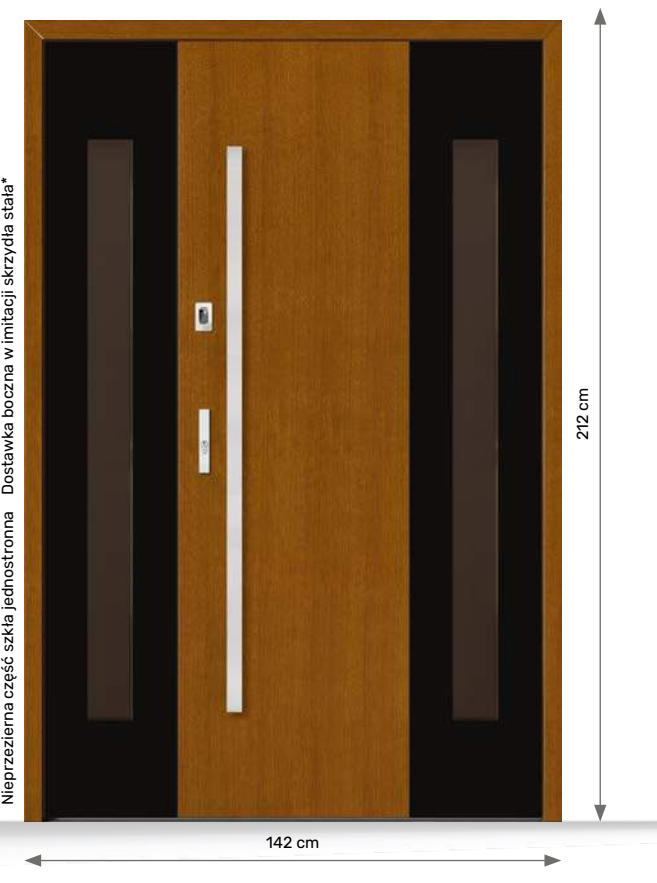

N Nieprzezierna część szkła jednostronna Dostawka boczna w imitacji skrzydła stała*

Model podstawowy	6 500 zł
Dostawka w imitacji	3 250 zł
Bezprzylgowość	2 400 zł
Ościeżnica Glass	1 607 zł

Cena drzwi 13 757 zł
+ antaba
+ czytnik linii papilarnych

Model podstawowy	6 500 zł
Dostawka w imitacji	3 250 zł
Bezprzylgowość	2 400 zł

Cena drzwi 12 150 zł
+ antaba
+ czytnik linii papilarnych

**Wycena
prezentowanych
modeli**