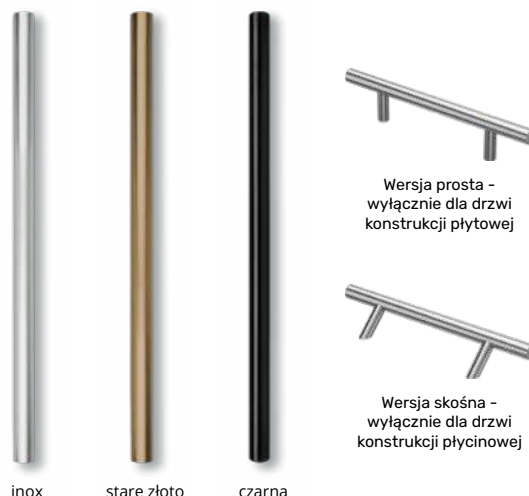

Złoto błysk

Inox błysk

26 cm

Zestaw z pochwytym Palermo

- Dwa mosiężne pochwyt
- Rozety ozdobne
- Mosiężne nasadki na zawiasy

1 700 zł

Model Eva

Czarny mat

Stare złoto

Inox

Model Maddalena

Czarny mat

Stare złoto

Inox

Zestaw z pochwytym na styl amerykański

- Pochwyt Eva lub Maddalena
- Jedna lub dwie wkładki
- Gałka od strony wewnętrznej
- Zestaw 2-kluczy

1 wkładka	2 wkładki
2 500 zł	2 900 zł

Antaba Medos Lisbon prostokątna

Antaba Medos Paris okrągła

Dostępne długości antab MEDOS

50 cm
80 cm
100 cm
120 cm
150 cm
170 cm

Klamka i rozeta Medos Warszawa inox jednostronna