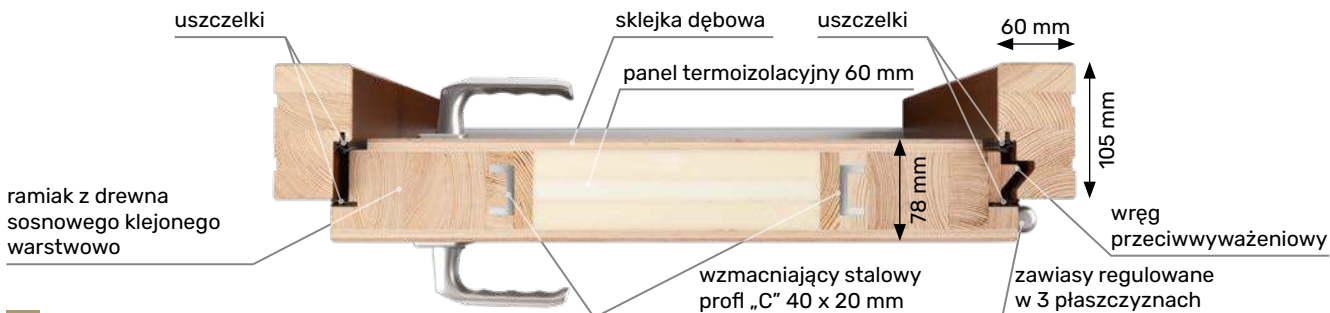

SZKLENIE

Pakiet **trzyszybowy** zespolony z możliwością użycia różnorodnych szyb w tym witraże, piaskowany refleks, brąz refleks, grafit refleks, brąz wypukły, szkło mleczne czy lustro weneckie.