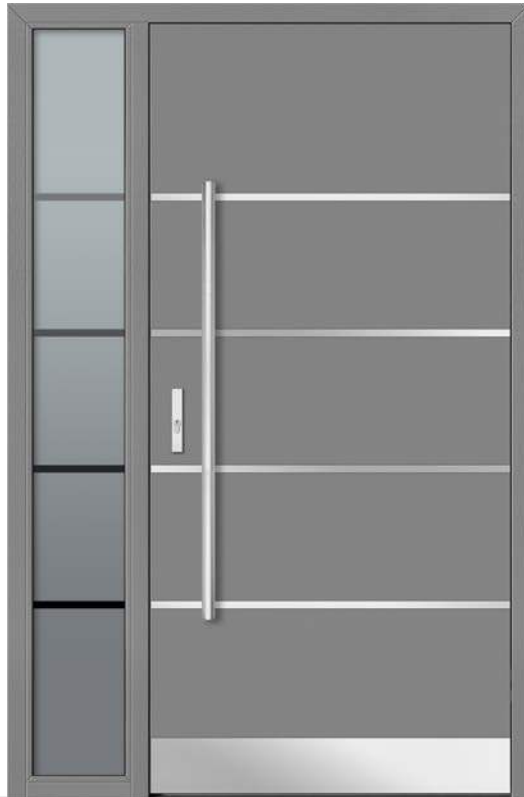

Antaba Medos Lisbon inox 150 cm*
Zamek listwowy ryglowy 4-punktowy*

Ościeżnica przylgowa

Dodatki*: dostawka boczna w imitacji skrzydła stała

DB 366

DB 360

DB 364

Dopłata za inox obustronny **200 zł**
Kopniak inox, jednostronny* Dostawka boczna w ościeżnicy nowoczesna*