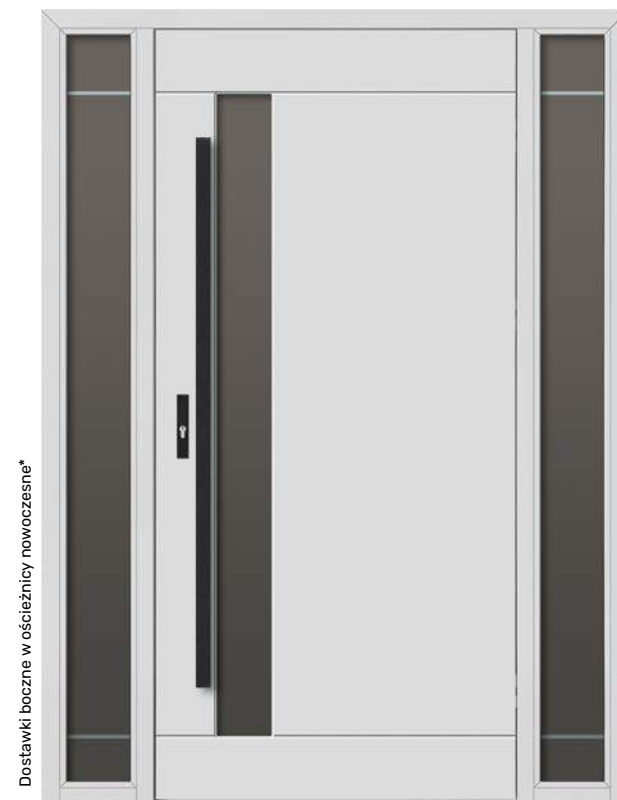

DB 291

Cena drzwi standard od

Pełne

5 300 zł

Brąz refleks

5 700 zł

Grafit ref. / Lustro wen.

5 800 zł

Mleczne

6 000 zł

Brąz refleks

5 700 zł

Grafit ref. / Lustro wen.

5 800 zł

Mleczne / Piaskowane ref.

6 000 zł

Prezentowane modele

- RAL 7016 antracyt
- Grafit refleks + piaskowane paski w dostawce*
- Antaba Medos Lisbon czarna 120 cm*
- Ościeżnica bezprzylgowa*

- RAL 7016 antracyt
- Grafit refleks + piaskowane paski w dostawce*
- Antaba Medos Lisbon czarna 170 cm*
- Ościeżnica bezprzylgowa*

- RAL 9016 biały
- Grafit refleks + piaskowane paski w dostawkach*
- Antaba Medos Lisbon czarna 150 cm*
- Ościeżnica bezprzylgowa*