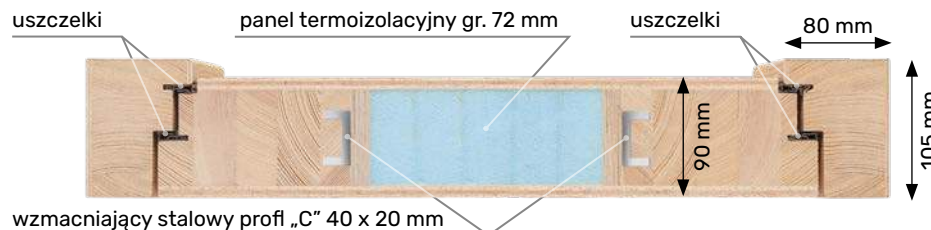

DRZWI
PASYWNE

■ TECHNIKA WYKONANIA

Drzwi 90 Thermo Wood bezprzylgowe wykonane są z drewna sosnowego, klejonego warstwowo i naprzemiennie. Wypełnienie ramy stanowi termoizolacyjny panel o grubości **72 mm** obłożony dwiema sklejkami dębowymi wodoodpornymi. Przenikalność cieplna dla drzwi szklonych wynosi **0,7 W/m²K**. Drzwi **licowane od strony otwierania**.

■ SKRZYDŁO

- konstrukcja płytowa
- drewno klejone warstwowo, obłożone dwiema sklejkami dębowymi o grubości 9 mm każda
- pionowy ramiak wzmocniony stalowym profilem „C” o wymiarach 40 x 20 mm
- wypełnienie ramy stanowi termoizolacyjny panel o grubości 72 mm

■ OŚCIEŻNICA

- drewno klejone warstwowo o wymiarach 105 mm x 80 mm
- próg ościeżnicy aluminiowy z wkładką termiczną (tzw. ciepły)
- uszczelka
- ościeżnica bezprzylgowa
- system zawiasów ukrytych INVISACTA 310 – 3 zawiasy dla drzwi do wysokość 222 cm lub 4 zawiasy dla drzwi wyższych

■ LAKIEROWANIE

- system czteropowłokowy
- impregnacja w osobnym procesie
- trzykrotne malowanie metodą hydrodynamiczną farbami transparentnymi (lazarami w 13 kolorach lub kolorami z palety RAL)

■ SZKLENIE

Pakiet **trzyszybowy** zespolony z możliwością użycia różnorodnych szyb w tym witraże, piaskowany refleks, brąz refleks, grafit refleks, brąz wypukły, szkło mleczne czy lustro weneckie