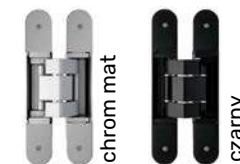

**DOPLATA DO DRZWI PŁYTOWYCH
BEZPRZYLGOWYCH THERMO WOOD**
(dla wymiarów w świetle przejścia)

System zawiasów ukrytych
INVISACTA 310

Do wysokości 214 cm **2 400 zł** **2 750 zł**
Powyżej 214 do 244 cm **2 800 zł** **3 200 zł**