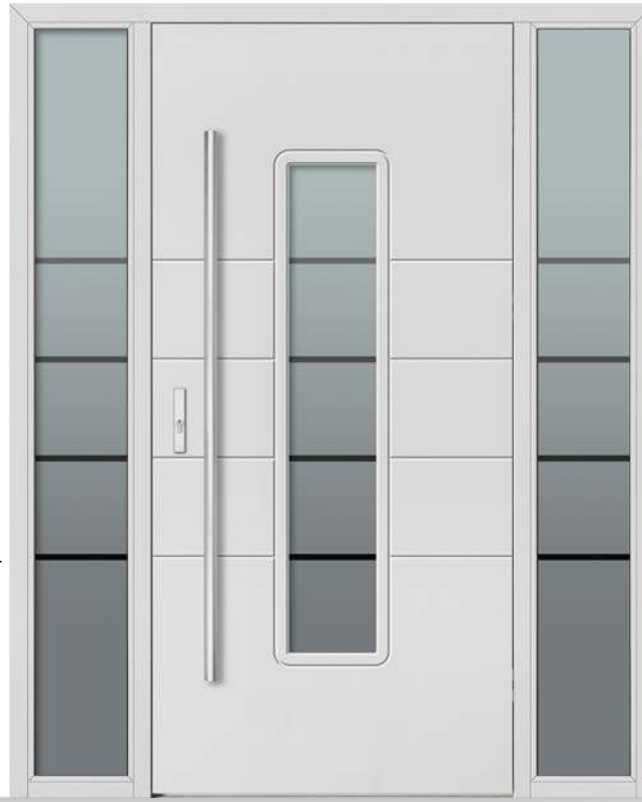

Prezentowane modele

DB 214

Stój poprzeczny

DB 218

DB 203a

DB 250

Cena drzwi standard od

Pełne

Ościeżnica przylgowa

Dodatki*: dostawka boczna w imitacji skrzydła ruchoma, zabudowa zewnętrzna ościeżnicy, opaska regulowana od zewnątrz

DB 278

DB 293

DB 279

Dostawka boczna w ościeżnicy nowoczesna* Piaskowanie numeru domu*

Pełne

140 cm

5 300 zł

Dostawki boczne w ościeżnicy nowoczesne*

180 cm

Brąz refleks **5 700 zł**
Grafit ref. / Lustro wen. **5 800 zł**
Mleczne / Piaskowane ref. **6 000 zł**

Dostawka boczna w imitacji skrzydła stała*