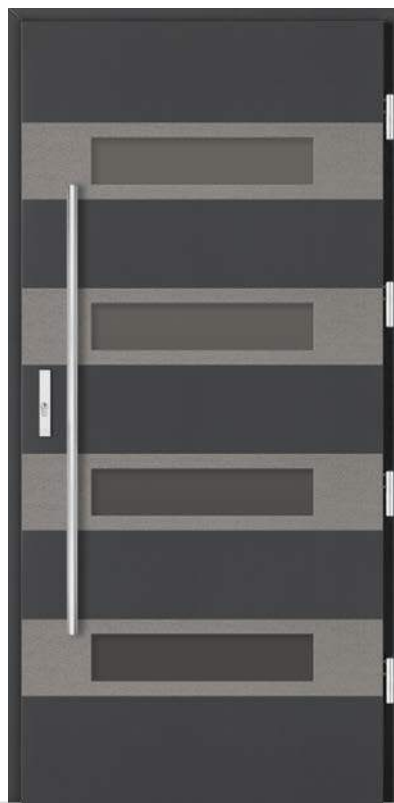

DB 411

Brąz refleks **6 000 zł**
Grafit ref. / Lustro wen. **6 100 zł**
Mleczne **6 500 zł**
Kamień jednostronny **+ 1 200 zł**

- RAL 7016 antracyt Szary piasek
- Grafit refleks
- Antaba Medos Paris inox 120 cm*
- Ościeżnica przylgowa

Pełne **5 300 zł**
Kamień jednostronny **+ 1 000 zł**

- RAL 7016 antracyt Szary piasek
- Brak
- Antaba Medos Paris inox 150 cm*
- Ościeżnica przylgowa

Pełne **5 300 zł**
Kamień jednostronny **+ 1 000 zł**

- RAL 7043* Szary piasek
- Brak
- Antaba Medos Lisbon czarna 170 cm*
- Ościeżnica bezprzylgowa*

Pełne **5 300 zł**
Kamień jednostronny **+ 2 000 zł**

- RAL 7043* Szary piasek
- Brak
- Antaba Medos Lisbon czarna 170 cm*
- Ościeżnica bezprzylgowa*

Cena drzwi standard od

**Dopłata za kamień
Prezentowane modele**