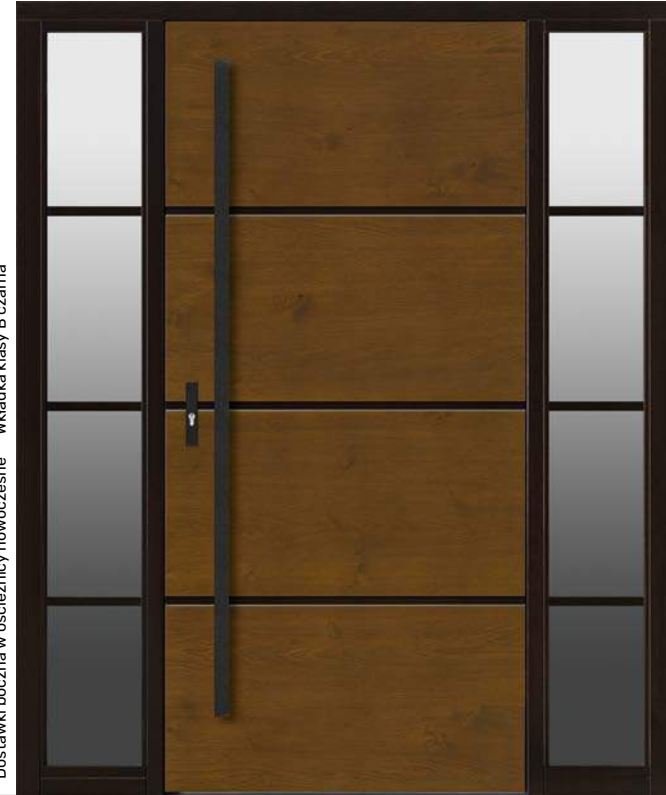

DB 601

Model dwustronny Dwukolor ościeżnicy w standardzie
Dostawki boczna w ościeżnicy nowoczesne* Wkładka klasy B czarna*

Pełne

170 cm

6 000 zł

Cena drzwi
standard od

- Złoty dąb i palisander
- Dyskretne brąz refleks
- Antaba Medos Lisbon czarna 150 cm*
- Ościeżnica bezprzylgowa*

- Brunat i palisander
- Lustro weneckie w dostawce*
- Antaba Medos Lisbon czarna 150 cm*
- Ościeżnica bezprzylgowa*

- Brunat i palisander Dąb sękaty*
- Lustro weneckie w dostawkach*
- Antaba Medos Lisbon czarna 170 cm*
- Ościeżnica bezprzylgowa*

Prezentowane
modele

Warianty szkła dyskretnego (wizualizacja str. 86): • brąz refleks, • grafit refleks, • lustrzane, • lustro weneckie w głębi

Podane kwoty są cenami netto. Nie zawierają podatku VAT.

* Dopłata według cennika str. 95