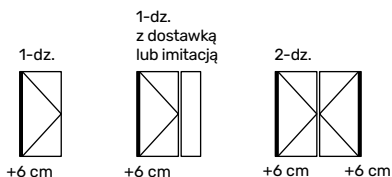

Dla modelu drzwi DB 223 w poniższych opcjach zwiększona jest grubość belki ościenicy od strony zawias o 6 cm

DB 223

RAL 6012* Brak Pochwyt Eva czarny mat* Ościeżnica przylgowa

Cena drzwi standard: od **7 000 zł**