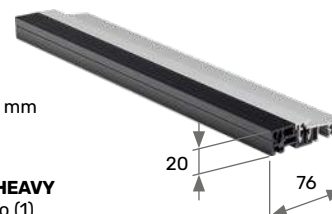

PROGI

1. **1 Alumiowy „ciepły”**
   • standard
   • Wymiary 76 x 20 mm