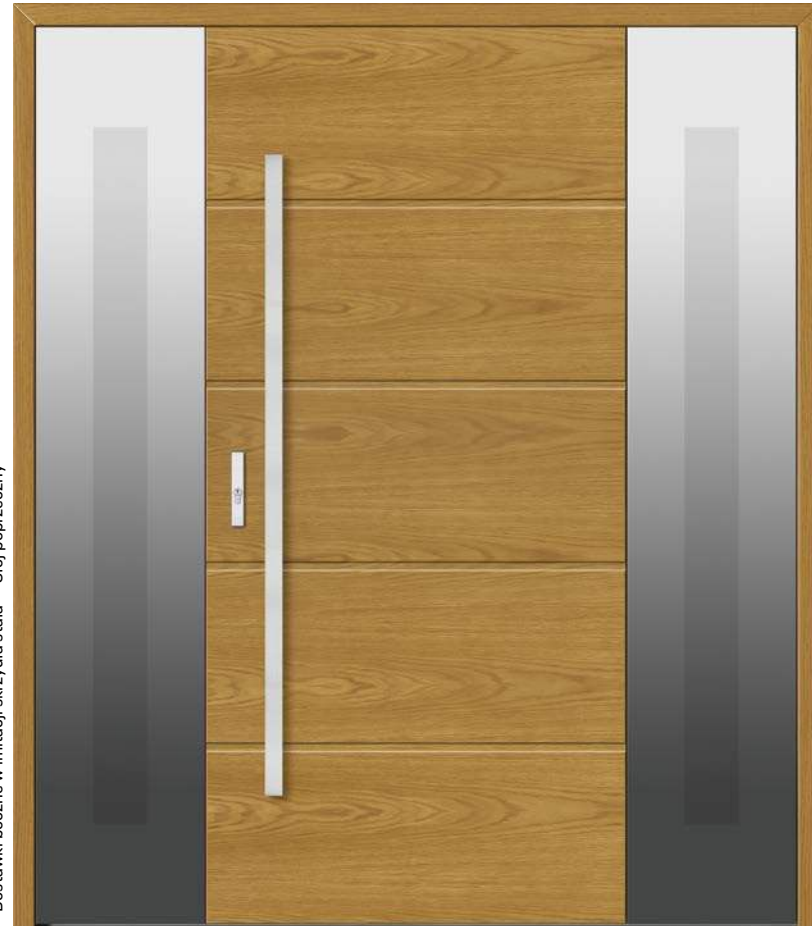

Model dwustronny

180 cm (wymagane minimum 170 cm)

180 cm (wymagane minimum 170 cm)

Pełne

Pełne

5 300 zł

5 300 zł

-  Dąb natura*  Dąb flader*
-  Dyskretne brąz refleks w dostawkach*
-  Antaba Medos Lisbon czarna 150 cm*
-  Ościeżnica bezprzylgowa*