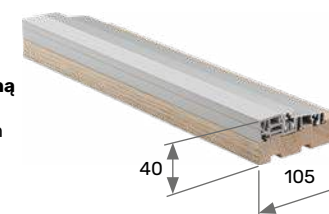

Podwalina 50 mm **110 zł**
Podwalina 100 mm **200 zł**

1. **2 Alumiowy „ciepły” z podkładką drewnianą**
   • 200 zł do drzwi „90”
   • Wymiary 105 x 40 mm