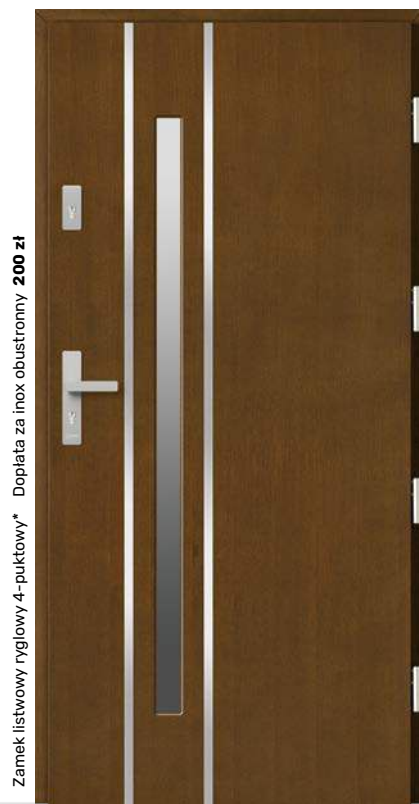

DB 326

Zamek listwowy ryglowy 4-punktowy* Dopłata za inox obustronny 200 zł