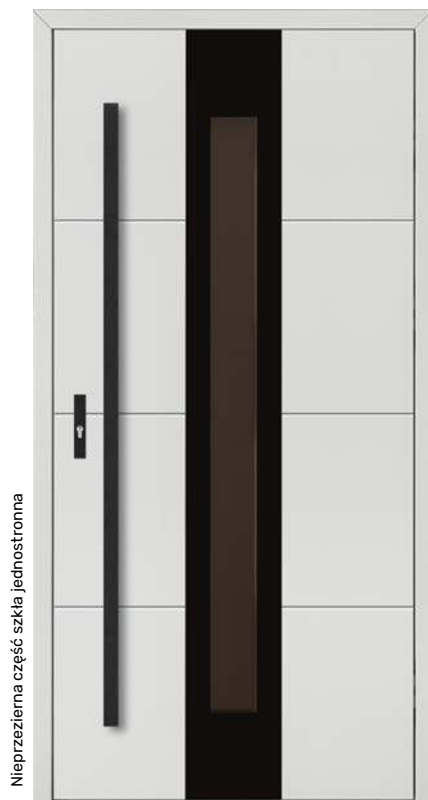

DB 513

Cena drzwi standard od

Dyskretne

6 500 zł

Dyskretne

6 500 zł

Dyskretne

6 500 zł

Dyskretne

6 500 zł

Prezentowane modele

- RAL 9016 biały
- Dyskretne brąz refleks
- Antaba Medos Lisbon czarna 170 cm*
- Ościeżnica bezprzylgowa*

- Dąb natura* Dąb sękaty*
- Dyskretne brąz refleks
- Antaba Medos Lisbon czarna 150 cm*
- Ościeżnica bezprzylgowa*

- Złoty dąb
- Dyskretne brąz refleks
- Antaba Medos Lisbon czarna 170 cm*
- Ościeżnica bezprzylgowa*

- Brunat
- Dyskretne brąz refleks
- Antaba Medos Lisbon czarna 170 cm*
- Ościeżnica bezprzylgowa*

Warianty szkła dyskretnego (wizualizacja str. 86): • brąz refleks, • grafit refleks, • lustrzane, • lustro weneckie w głębi