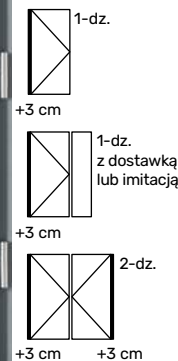

Cena drzwi standard od

Prezentowane modele