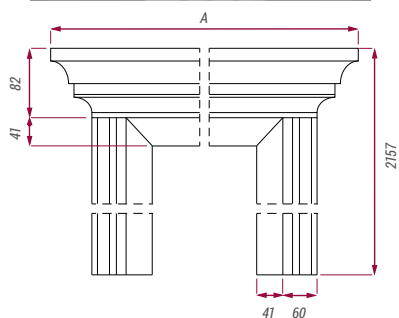

LISTWY WYKOŃCZENIOWE DO OŚCIEŻNICY STAŁEJ

12 mm
12 mm

60 mm
12 mm

60 mm
10 mm

80 mm
14 mm

KORONY

KORONA

KORONA I