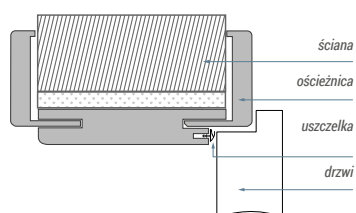

OPCJE ZA DOPLATĄ

- trzeci zawias
- ościeżnica 100'
- opaska 80
- ościeżnica do drzwi dwuskrzydłowych
- lakier poliuretanowy PU z palety RAL

▲ OŚCIEŻNICA REGULOWANA

▼ OŚCIEŻNICA REGULOWANA 80

Wymiary ościeżnicy regulowanej [mm]: