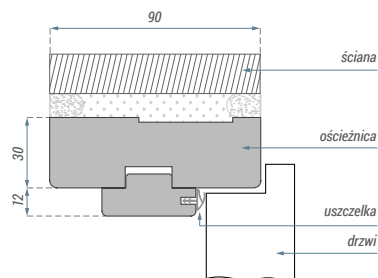

CENY
rozmiar 60', 70', 80', 90'

	KOMPLET		BAZA		BELKA GÓRNA	
	NETTO	BRUTTO	NETTO	BRUTTO	NETTO	BRUTTO
PR, 3D	225,00	276,75	157,00	193,11	68,00	83,64
IR, CPL	265,00	325,95	185,00	227,55	80,00	98,40
lakier Biały UV	445,00	547,35	311,00	382,53	134,00	164,82

Wymiary ościeżnicy stałej [mm]:

1-SKRZYDŁOWE

	A	B	C	S
60	602	626	686	710
70	702	726	786	810
80	802	826	886	910
90	902	926	986	1010
100	1002	1026	1086	1110

2-SKRZYDŁOWE

	A	B	C	S
100	1037	1061	1121	1145
110	1137	1161	1221	1245
120	1237	1261	1321	1345
130	1337	1361	1421	1445
140	1437	1461	1521	1545
150	1537	1561	1621	1645
160	1637	1661	1721	1745
170	1737	1761	1821	1845
180	1837	1861	1921	1945
190	1937	1961	2021	2045
200	2037	2061	2121	2145