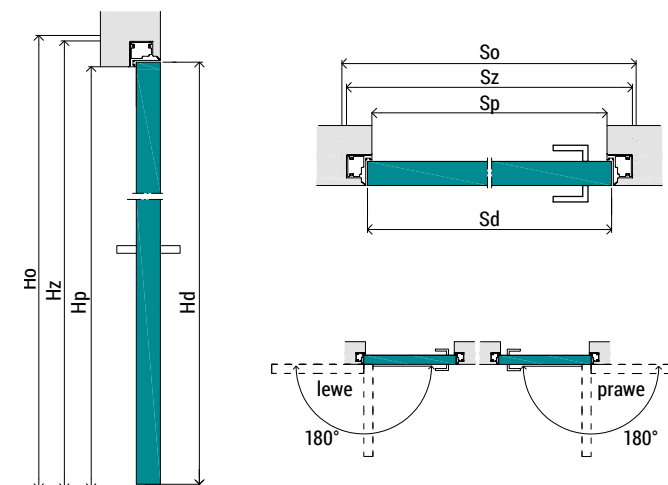

SZEROKOŚĆ SKRZYDŁA S_d	SZER. OTWORU MONTAŻOWEGO S_o	SZER. ZEWNĘTRZNA OŚCIEŻNICY S_z	SZER. W ŚWIETLE PRZEJŚCIA OŚCIEŻNICY S_p
618	698	688	603
718	798	788	703
818	898	888	803
918	998	988	903
1018	1098	1088	1003