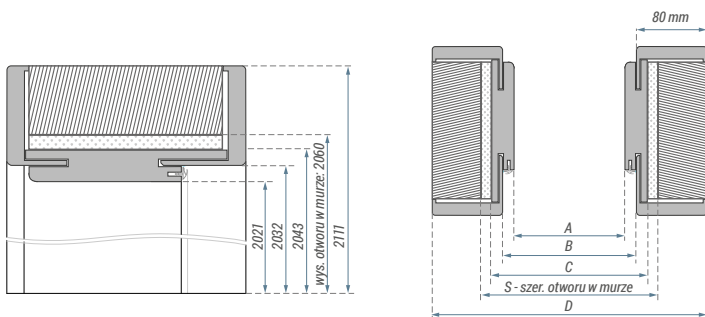

▲ OŚCIEŻNICA REGULOWANA BEZPRZYLGOWA

▼ OŚCIEŻNICA REGULOWANA BEZPRZYLGOWA 80

Wymiary ościeżnicy regulowanej bezprzylgowej [mm]:

	A	B	C	D	E	S
60	601	624	646	746	786	690
70	701	724	746	846	886	790
80	801	824	846	946	986	890
90	901	924	946	1046	1086	990
100	1001	1024	1046	1146	1186	1090