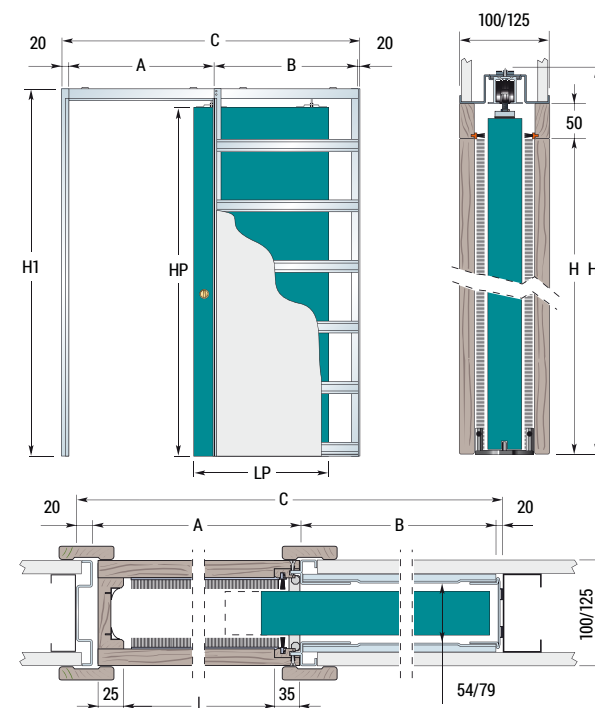

120-200

szerokość dwuskrzydłowych

KASETA POJEDYNCZA

MODEL KASETY	ŚWIATŁO L X H	WYMIARY ZEWNĘTRZNE			GRUBOŚĆ KASETY / ŚCIANY ²	WYMIARY WEWNĘTRZNE	WYMIARY SKRZYDŁA	
		C X H1	A	B			LP	HP
G60 plus	610 × 2030	1346 × 2120	670	640	100 ²	54	644	2035
G70 plus	710 × 2030	1546 × 2120	770	740			744	
G80 plus	810 × 2030	1746 × 2120	870	840	844			
G90 plus	910 × 2030	1946 × 2120	970	940	944			
G100 plus ²	1010 × 2030	2146 × 2120	1070	1040	1044			

TABELA WYMIARÓW KASETY POJEDYNCZEJ

- ¹ Ościeżnice Eclipse dla nietypowych grubości muru należy zamawiać wg formularza zamówieniowego.
Dekory ościeżnic: Primo, 3D Look, Iridium i CPL.
- ² Kasetka o grubości 100 mm - możliwość montażu wszystkich kolekcji za wyjątkiem modeli szklonych w kolekcji Sitar (konieczna kasetka grubości 125 mm).