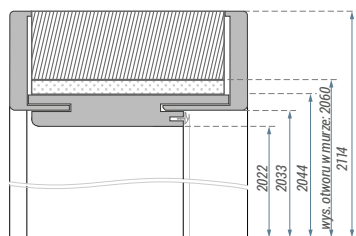

OPCJE ZA DOPLATĄ

- trzeci zawias
- ościeżnica 100'
- opaska 80
- ościeżnica do drzwi dwuskrzydłowych
- lakier poliuretanowy PU z palety RAL

▲ OŚCIEŻNICA REGULOWANA

▼ OŚCIEŻNICA REGULOWANA 80

Wymiary ościeżnicy regulowanej [mm]: