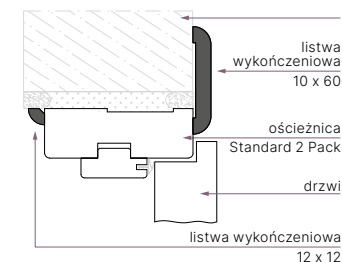

12 mm
12 mm

60 mm
12 mm