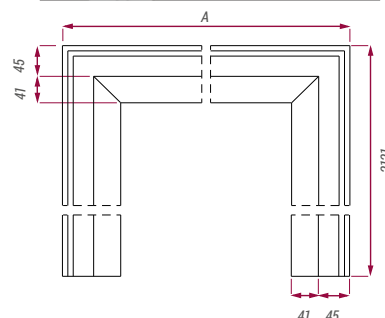

LISTWA NAKŁADKOWA II - LN2

KORONA I LISTWA NAKŁADKOWA

Korony i Listwa Nakładkowa przeznaczone są do montażu z ościeżnicą Regulowaną i Regulowaną Bezprzylgową (1-skrzydłową). Korony nie są przystosowane do montażu na ościeżnicy z opaską 80mm. Wykończenie powierzchni: lakierowane PU.

Lakierowanie w kolorystyce z palety RAL za dopłatą. Minimalne zamówienie to 3 komplety, skrzydło + ościeżnica + korona.

Tabela opcjonalnych wykończeń lakieru PU w kolorach RAL na str. 59.

Ościeżnica regulowana	wymiar A (mm)		
	Korona	Korona I	Listwa nakładkowa LN2
60	900	843	800
70	1000	943	900
80	1100	1043	1000
90	1200	1143	1100
100	1300	1243	1200

CENY

ROZMIAR: 60', 70', 80', 90', 100'

lakier PU - biały

KORONA

NETTO

BRUTTO

300,00 zł

369,90 zł

KORONA I

NETTO

BRUTTO

300,00 zł

369,00 zł

LISTWA NAKŁADKOWA II - LN2

NETTO

BRUTTO

300,00 zł

369,00 zł