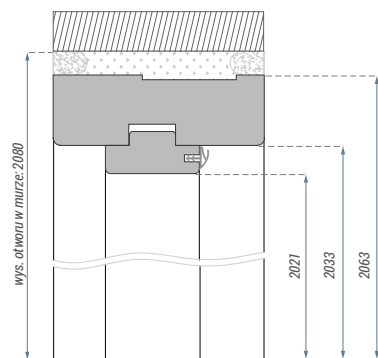

CENY
rozmiar 60', 70', 80', 90'

	KOMPLET		BAZA		BELKA GÓRNA	
	NETTO	BRUTTO	NETTO	BRUTTO	NETTO	BRUTTO
PR, 3D	225,00	276,75	157,00	193,11	68,00	83,64
IR, CPL	265,00	325,95	185,00	227,55	80,00	98,40
lakier Biały UV	445,00	547,35	311,00	382,53	134,00	164,82

Wymiary ościeżnicy stałej [mm]:

1-SKRZYDŁOWE

	A	B	C	S
60	602	626	686	710
70	702	726	786	810
80	802	826	886	910
90	902	926	986	1010
100	1002	1026	1086	1110

2-SKRZYDŁOWE

	A	B	C	S
100	1037	1061	1121	1145
110	1137	1161	1221	1245
120	1237	1261	1321	1345
130	1337	1361	1421	1445
140	1437	1461	1521	1545
150	1537	1561	1621	1645
160	1637	1661	1721	1745
170	1737	1761	1821	1845
180	1837	1861	1921	1945
190	1937	1961	2021	2045
200	2037	2061	2121	2145