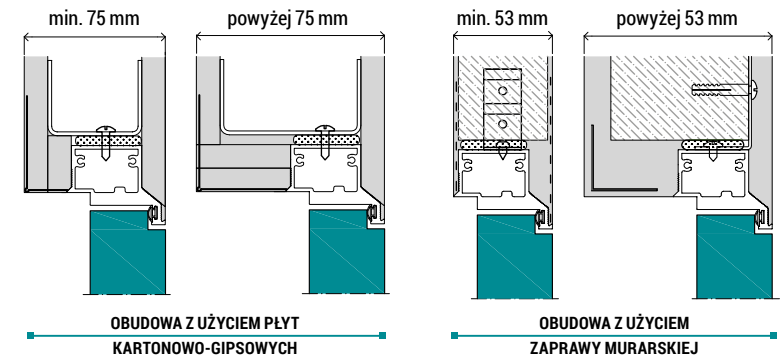

OŚCIEŻNICA WEWNĘTRZNA

WYSOKOŚĆ SKRZYDŁA H_d	WYS. OTWORU MONTAŻOWEGO H_o	WYS. ZEWNĘTRZNA OŚCIEŻNICY H_z	WYS. ŚWIATŁA PRZEJŚCIA H_p	ILOŚĆ ZAWIASÓW
2032	2081	2074	2032	2
2132	2181	2174	2132	2
2232	2281	2274	2232	3
2332	2381	2374	2332	3

SZEROKOŚĆ SKRZYDŁA S_d	SZER. OTWORU MONTAŻOWEGO S_o	SZER. ZEWNĘTRZNA OŚCIEŻNICY S_z	SZER. W ŚWIETLE PRZEJŚCIA OŚCIEŻNICY S_p
618	698	688	603
718	798	788	703
818	898	888	803
918	998	988	903
1018	1098	1088	1003