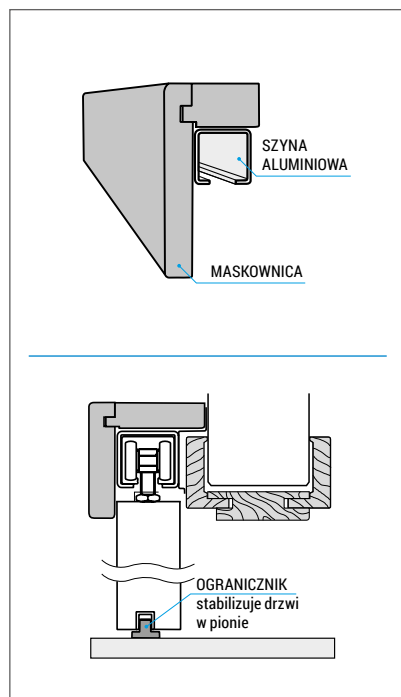

lakier PU z palety RAL

60-100

szerokość jednoskrzydłowych

120-200

szerokość dwuskrzydłowych

SYSTEM PRZESUWNY JEDNOSKRZYDŁOWY

- System przesuwny jednoskrzydłowy, naścienny składa się z mechanizmu przesuwanego, maskownicy (w kpl. z belką odbojową) oraz skrzydła drzwiowego. Każdy element należy zakupić osobno.
- Standardowo system montowany jest bezpośrednio na ścianie, opcjonalnie można zamontować system z ościeżnicą tunel, którą należy zakupić osobno. Wysokość otworu w murze dla montażu z tunelem: 2060 mm, dla montażu bez tunelu: 2022 mm.
- Mechanizm 1-skrzydłowy wyposażony jest w szynę o długości 2,5 mb., którą należy dociąć do ostatecznego wymiaru.
- System przesuwny jednoskrzydłowy oferowany jest w wymiarach: 60', 70', 80', 90', 100'.

OPCJE ZA DOPLATĄ

samodomykacz

zamek hakowy
(klucz, WC)

PRZEKRÓJ PIONOWY SYSTEMU PRZESUWNEGO

SYSTEM PRZESUWNY DWUSKRZYDŁOWY

- System przesuwny dwuskrzydłowy, naścienny składa się z mechanizmu przesuwanego, maskownicy oraz skrzydła drzwiowego. Każdy element należy zakupić osobno.
- System przesuwny dwuskrzydłowy otwierany jest synchronicznie tzn. przesuwając jedno skrzydło rozsuwają się oba skrzydła drzwiowe jednocześnie. System synchroniczny wymaga zamówienia dwóch skrzydeł drzwiowych o identycznej szerokości.
- Mechanizm 2-skrzydłowy wyposażony jest w 2 sztuki szyny i maskownicy 2,5-metrowej długości, które należy dociąć do ostatecznego wymiaru.
- Standardowo system montowany jest bezpośrednio na ścianie, opcjonalnie można zamontować system z ościeżnicą tunel, którą należy zakupić osobno. Wysokość otworu w murze dla montażu z tunelem: 2060 mm, dla montażu bez tunelu 2022 mm.
- System przesuwny dwuskrzydłowy oferowany jest w wymiarach: 120', 140', 160', 180', 200' (dla drzwi otwieranych synchronicznie).
- Skrzydła drzwiowe do systemu przesuwanego wykonane są w wersji bezprzylgowej w wymiarach zewnętrznych skrzydła przylgowego, np.: 844 × 2035 mm (80').