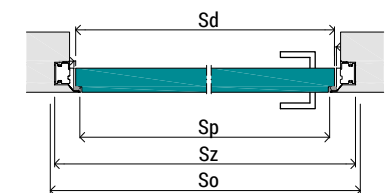

UWAGA! Pomniejszone światło przejścia.