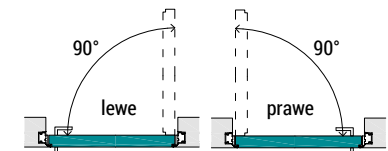

UWAGA! Pomniejszone światło przejścia.