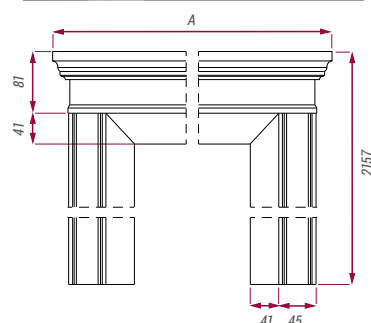

LISTWY WYKOŃCZENIOWE DO OŚCIEŻNICY STAŁEJ

12 mm
12 mm

60 mm
12 mm

60 mm
10 mm

80 mm
14 mm

KORONY

KORONA

KORONA I