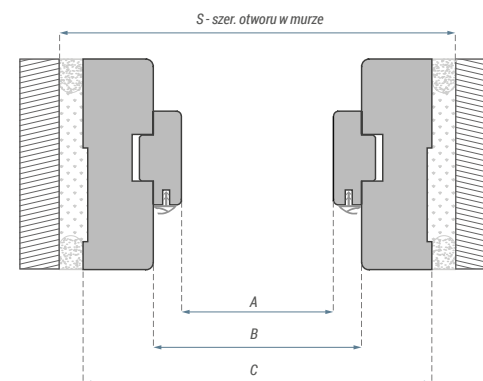

CENY
rozmiar 60', 70', 80', 90'

	KOMPLET		BAZA		BELKA GÓRNA	
	NETTO	BRUTTO	NETTO	BRUTTO	NETTO	BRUTTO
PR, 3D	225,00	276,75	157,00	193,11	68,00	83,64
IR, CPL	265,00	325,95	185,00	227,55	80,00	98,40
lakier Biały UV	445,00	547,35	311,00	382,53	134,00	164,82

Wymiary ościeżnicy stałej [mm]:

1-SKRZYDŁOWE

	A	B	C	S
60	602	626	686	710
70	702	726	786	810
80	802	826	886	910
90	902	926	986	1010
100	1002	1026	1086	1110

2-SKRZYDŁOWE

	A	B	C	S
100	1037	1061	1121	1145
110	1137	1161	1221	1245
120	1237	1261	1321	1345
130	1337	1361	1421	1445
140	1437	1461	1521	1545
150	1537	1561	1621	1645
160	1637	1661	1721	1745
170	1737	1761	1821	1845
180	1837	1861	1921	1945
190	1937	1961	2021	2045
200	2037	2061	2121	2145