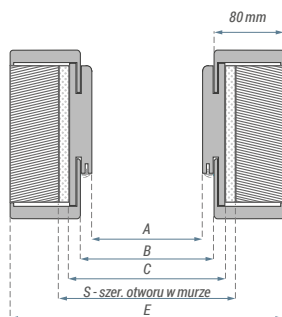

OPCJE ZA DOPLATĄ

- trzeci zawias
- ościeżnica 100'
- opaska 80
- ościeżnica do drzwi dwuskrzydłowych
- lakier poliuretanowy PU z palety RAL

▲ OŚCIEŻNICA REGULOWANA

▼ OŚCIEŻNICA REGULOWANA 80

Wymiary ościeżnicy regulowanej [mm]: