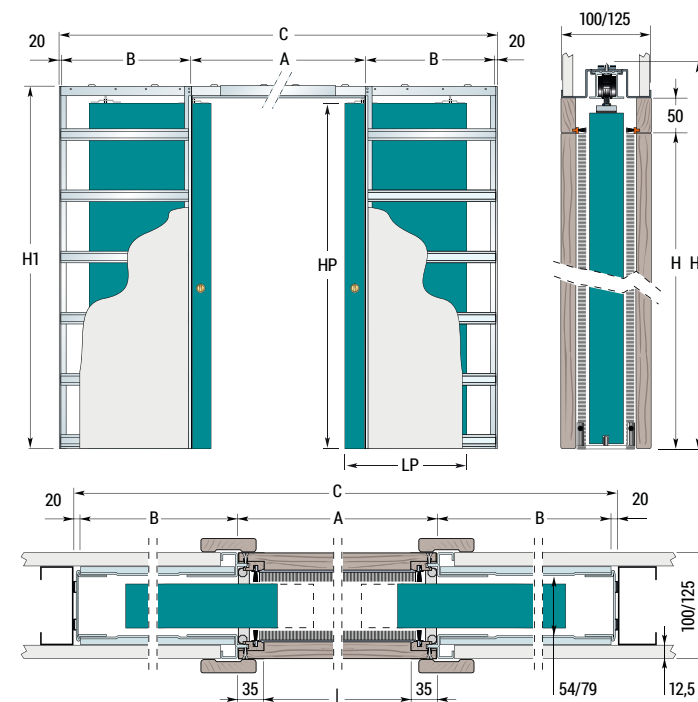

120-200

szerokość dwuskrzydłowych

KASETA POJEDYNCZA

MODEL KASETY	ŚWIATŁO L X H	WYMIARY ZEWNĘTRZNE			GRUBOŚĆ KASETY / ŚCIANY ²	WYMIARY WEWNĘTRZNE	WYMIARY SKRZYDŁA	
		C X H1	A	B			LP	HP
G60 plus	610 × 2030	1346 × 2120	670	640	100 ²	54	644	2035
G70 plus	710 × 2030	1546 × 2120	770	740			744	
G80 plus	810 × 2030	1746 × 2120	870	840	844			
G90 plus	910 × 2030	1946 × 2120	970	940	944			
G100 plus ²	1010 × 2030	2146 × 2120	1070	1040	1044			

TABELA WYMIARÓW KASETY POJEDYNCZEJ

- ¹ Ościeżnice Eclipse dla nietypowych grubości muru należy zamawiać wg formularza zamówieniowego.
Dekory ościeżnic: Primo, 3D Look, Iridium i CPL.
- ² Kasetka o grubości 100 mm - możliwość montażu wszystkich kolekcji za wyjątkiem modeli szklonych w kolekcji Sitar (konieczna kasetka grubości 125 mm).

	NETTO	BRUTTO
Pochwyty stalowy zamontowany w skrzydle	+ 75,00	+ 92,25
Pochwyty PVC zamontowany w skrzydle	+ 30,00	+ 36,90

KASETA PODWÓJNA

MODEL KASETY	ŚWIATŁO L X H	WYMIARY ZEWNĘTRZNE			GRUBOŚĆ KASETY / ŚCIANY ¹	WYMIARY WEWNĘTRZNE	WYMIARY SKRZYDŁA	
		C X H1	A	B			LP	HP
GG60 plus	1220 × 2030	2600 × 2120	1290	640	100 ²	54	644	2035
GG70 plus	1420 × 2030	3000 × 2120	1490	740			744	
GG80 plus	1620 × 2030	3400 × 2120	1690	840	844			
GG90 plus	1820 × 2030	3800 × 2120	1890	940	944			
GG100 plus	2020 × 2030	4200 × 2120	2090	1040	1044			

TABELA WYMIARÓW KASETY PODWÓJNEJ

- ¹ Ościeżnice Eclipse dla nietypowych grubości muru należy zamawiać wg formularza zamówieniowego.
Dekory ościeżnic: Primo, 3D Look, Iridium i CPL.
- ² Kasetka o grubości 100 mm - możliwość montażu wszystkich kolekcji za wyjątkiem modeli szklonych w kolekcji Sitar (konieczna kasetka grubości 125 mm).