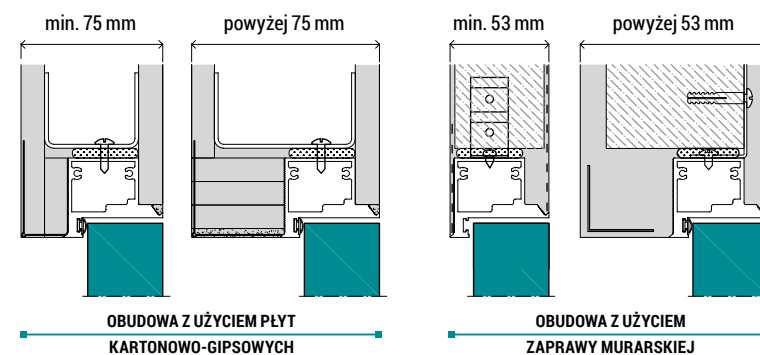

OŚCIEŻNICA ZEWNĘTRZNA

WYSOKOŚĆ SKRZYDŁA H_d	WYS. OTWORU MONTAŻOWEGO H_o	WYS. ZEWNĘTRZNA OŚCIEŻNICY H_z	WYS. ŚWIATŁA PRZEJŚCIA H_p	ILOŚĆ ZAWIASÓW
2022	2071	2064	2022	2
2122	2171	2164	2122	2
2222	2271	2264	2222	3
2322	2371	2364	2322	3