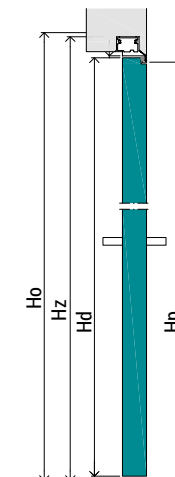

UWAGA! Pomniejszone światło przejścia.