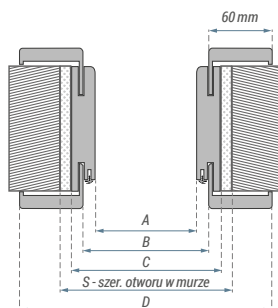

OPCJE ZA DOPLATĄ

- trzeci zawias
- ościeżnica 100'
- opaska 80
- ościeżnica do drzwi dwuskrzydłowych
- lakier poliuretanowy PU z palety RAL

▲ OŚCIEŻNICA REGULOWANA

▼ OŚCIEŻNICA REGULOWANA 80

Wymiary ościeżnicy regulowanej [mm]: