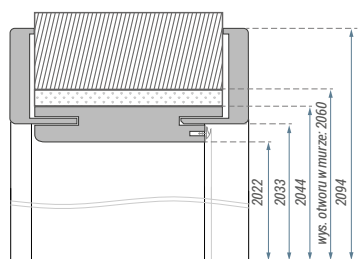

OPCJE ZA DOPLATĄ

- trzeci zawias
- ościeżnica 100'
- opaska 80
- ościeżnica do drzwi dwuskrzydłowych
- lakier poliuretanowy PU z palety RAL

▲ OŚCIEŻNICA REGULOWANA

▼ OŚCIEŻNICA REGULOWANA 80

Wymiary ościeżnicy regulowanej [mm]: