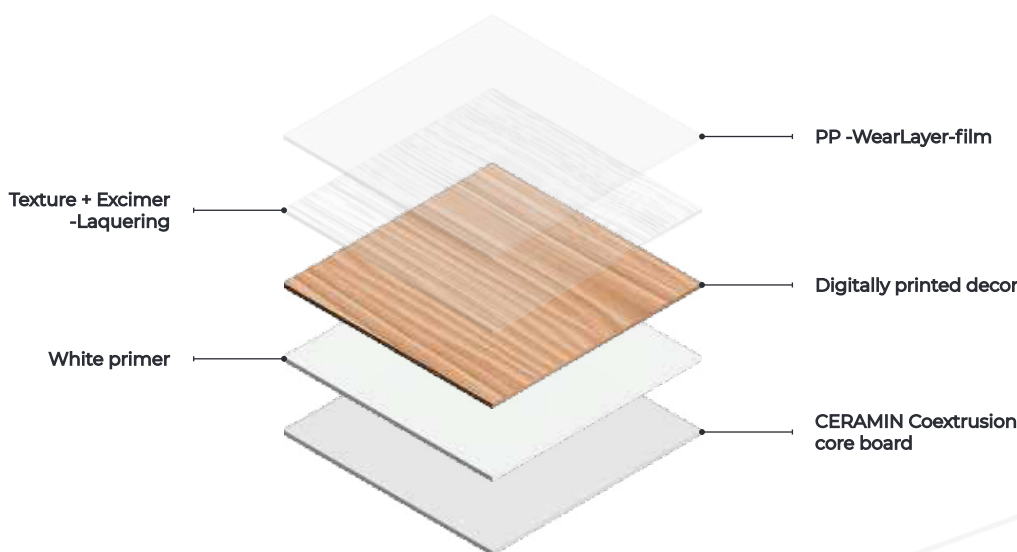

KOMPOZYCJA DESKI

W przypadku NUVA, wygląd i technologia idą w parze. Teksturowana, ultra-matowa powierzchnia, która nawet w podstawie porów wygląda matowo, została zaprojektowana tak, aby realistycznie odzwierciedlać podkładowy dekor i tworzyć naturalne odczucie.

Hybrydowa powierzchnia NUVA ma wielowarstwową strukturę. Z jednej strony składa się z przezroczystej warstwy użytkowej z systemem lakieru akrylowego utwardzanego promieniami UV, a z drugiej strony z teksturowanej folii, która jest starannie dopasowana do znajdującego się pod nią dekoru. Połączenie lakieru i folii sprawia, że powierzchnia jest niezwykle odporna i chroni podłogę przed ścieraniem, zarysowaniami i plamami.

KLIK

KLEJ

CERAMIN®
NUVA