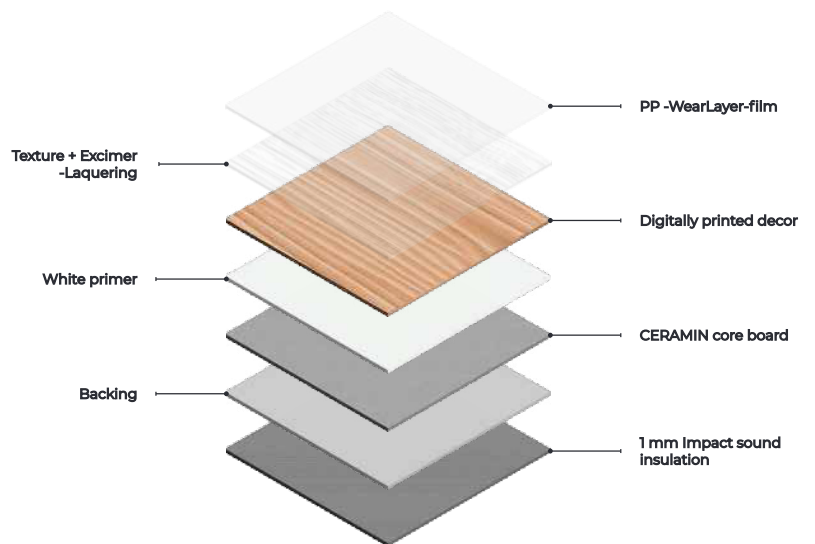

KOMPOZYCJA DESKI

W przypadku NUVA, wygląd i technologia idą w parze. Teksturowana, ultra-matowa powierzchnia, która nawet w podstawie porów wygląda matowo, została zaprojektowana tak, aby realistycznie odzwierciedlać podkładowy dekor i tworzyć naturalne odczucie.

Hybrydowa powierzchnia NUVA ma wielowarstwową strukturę. Z jednej strony składa się z przezroczystej warstwy użytkowej z systemem lakieru akrylowego utwardzanego promieniami UV, a z drugiej strony z teksturowanej folii, która jest starannie dopasowana do znajdującego się pod nią dekoru. Połączenie lakieru i folii sprawia, że powierzchnia jest niezwykle odporna i chroni podłogę przed ścieraniem, zarysowaniami i plamami.

KLIK

KLEJ

CERAMIN®
NUVA